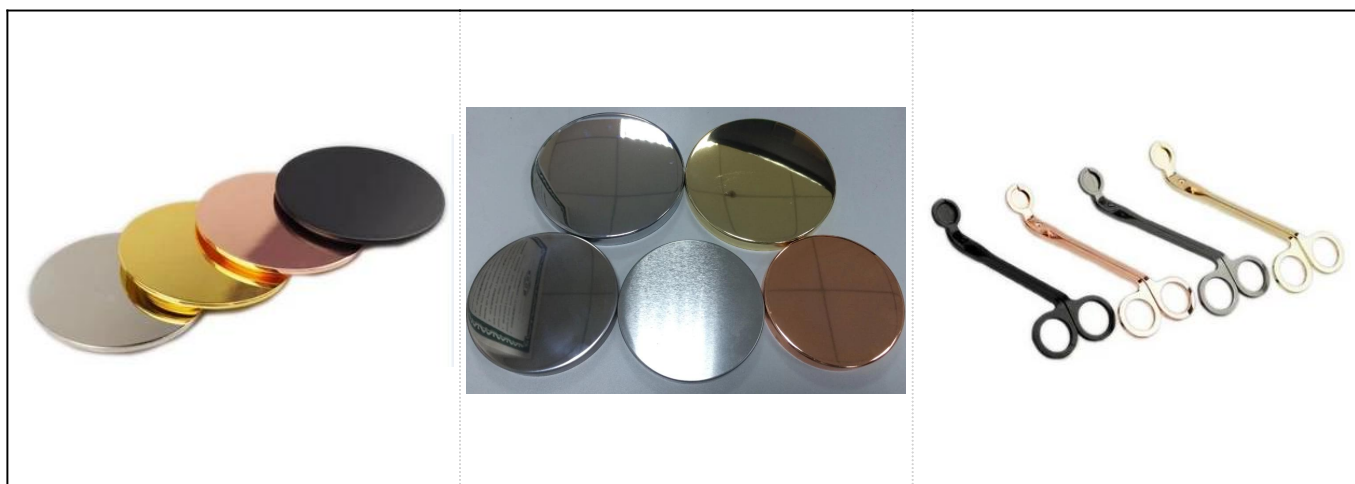

## Produktoplysninger

|            |   |
|------------|---|
| Varenr.    | SGTX17060903A   |
| Størrelser | Topdia: 89mm<br>Nederste dia: 53mm<br>Højde: 115 mm<br>Vægt: 347 g<br>Kapacitet: 500 ml |
| Materiale  | Keramisk  |
| tilbehør   | hætte, låg af keramik / metal / træ, voks, væge, forskydning osv                        |
| Finish     | mærkat, farvebelægning, kviksølv, laser, frostet, belægning, glaseret osv.              |

Flere produkter fotos

Matchet tilbehør: