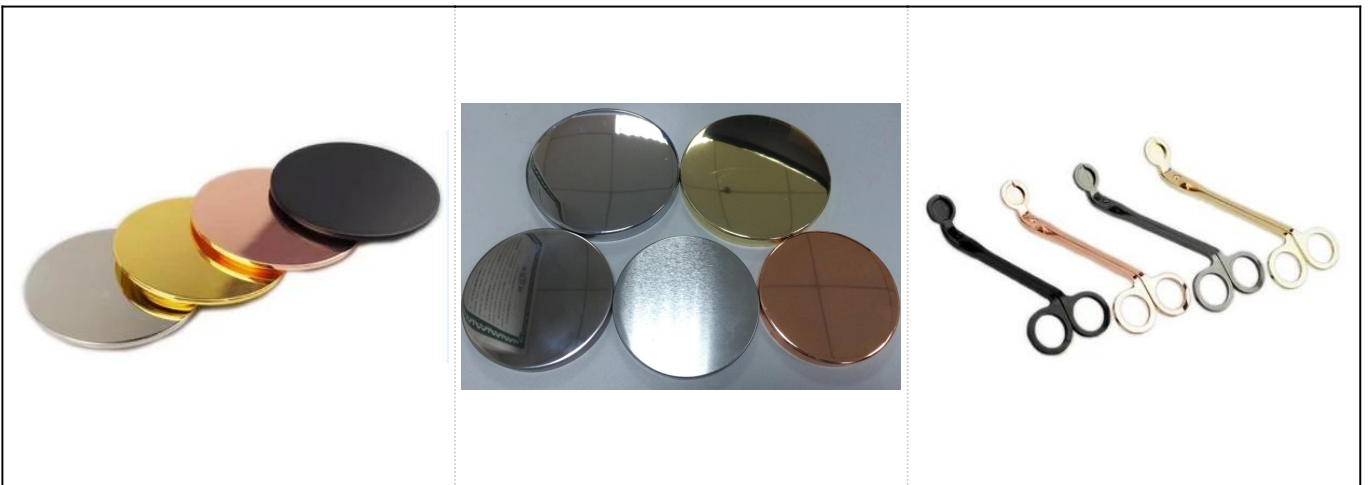

Matchet tilbehør: