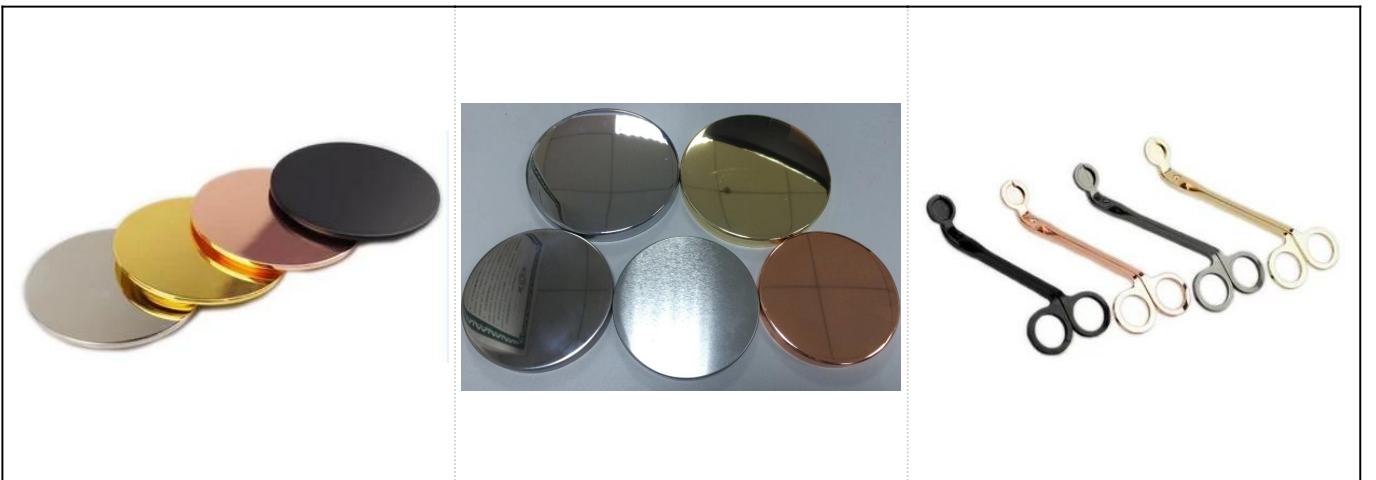

Matchet tilbehør: