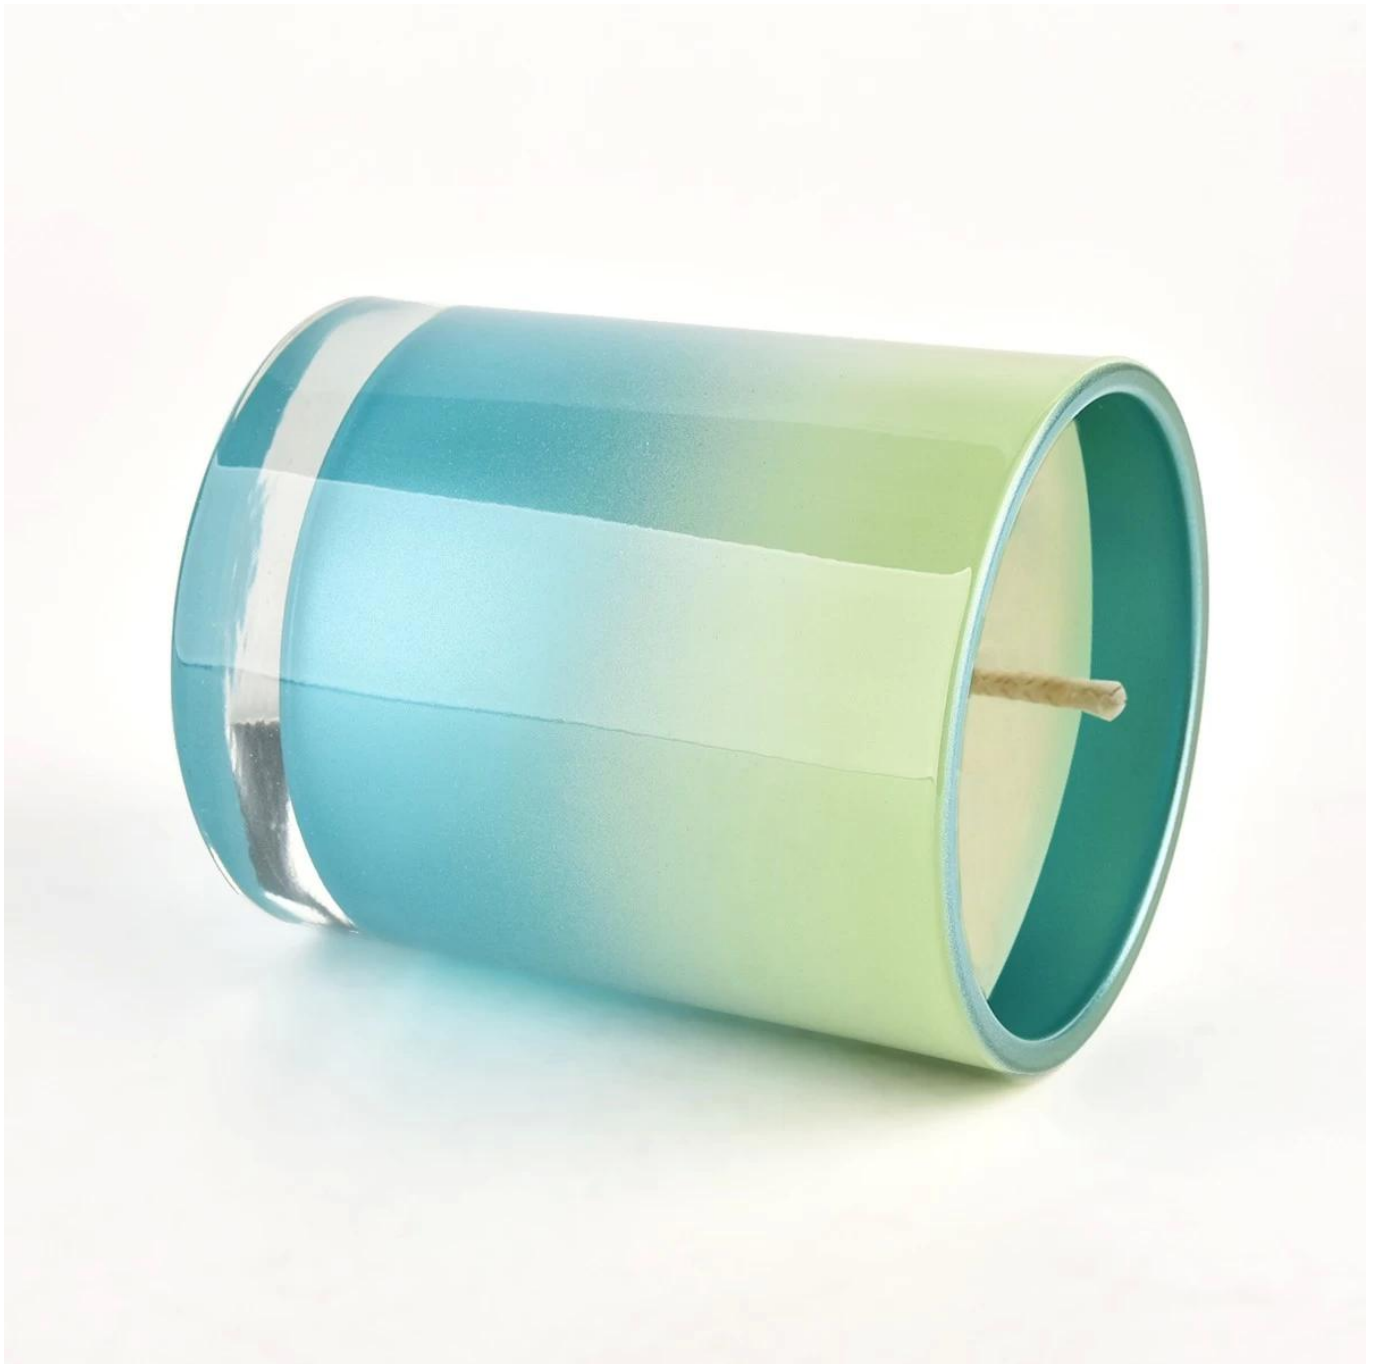

Ansøgning:

Dekorativ middag i baren eller baren

. Velegnet til familier, hoteller eller haver

. Særlig elsker gave

. Enhver chance for dekoration