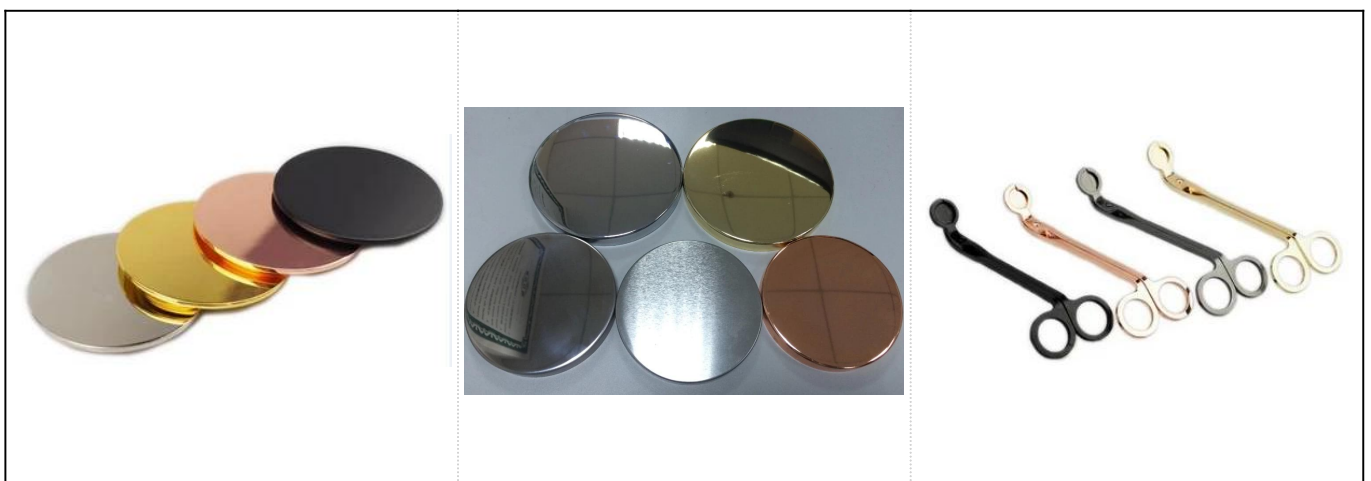

Pakning	1. 24/36/48/72 stk pr. Standard eksportemballage 2. Farve / hvid / brun æskeemballage 3. Luksus gaveæske pakning 4. Krympende emballage 5. Individuel / sæt bokspakning 6. Tilpasset pakning
Vores styrke	1. Vi er professionelle lysestage producent, hovedfag i forskellige slags lysestage, spænder fra lysestage, keramisk lysestage, marmorlysestage, Beton lysestage, Lysestage i tin, Rustfri stearinlys etc. 2. Perfekt til hjem / butik / supermarked / restaurant / hotel / bar / KTV osv. 3. Med professionelt designerteam, som kan hjælpe med at designe og åbne ny skimmel baseret på dit krav. 4. Efterbehandling: farvebelægning, plettering, kviksølv, iriserende, gravering, trykning, mærkat, sprayfarve, frost, guldbelægning, håndtegning osv. 5. Lille MOQ er acceptabel. Vi har regelmæssige produkter til støtte for dig.
Vores service	* Svar dig inden for 24 timer * Sortiment af produkter til dine valg * Helt produktionssystem * Faglærte fabriksarbejdere * Både maskinserie og håndlavet linje til din service * Erfaren QC-team inspicerer produkterne grundigt og strengt i henhold til til AQL-standard * Kreativ designer forny nye produkter over 15 stilarter hver måned * Professionel logistisk afdeling levering til dørservice
MOQ	3000

Matchet tilbehør: