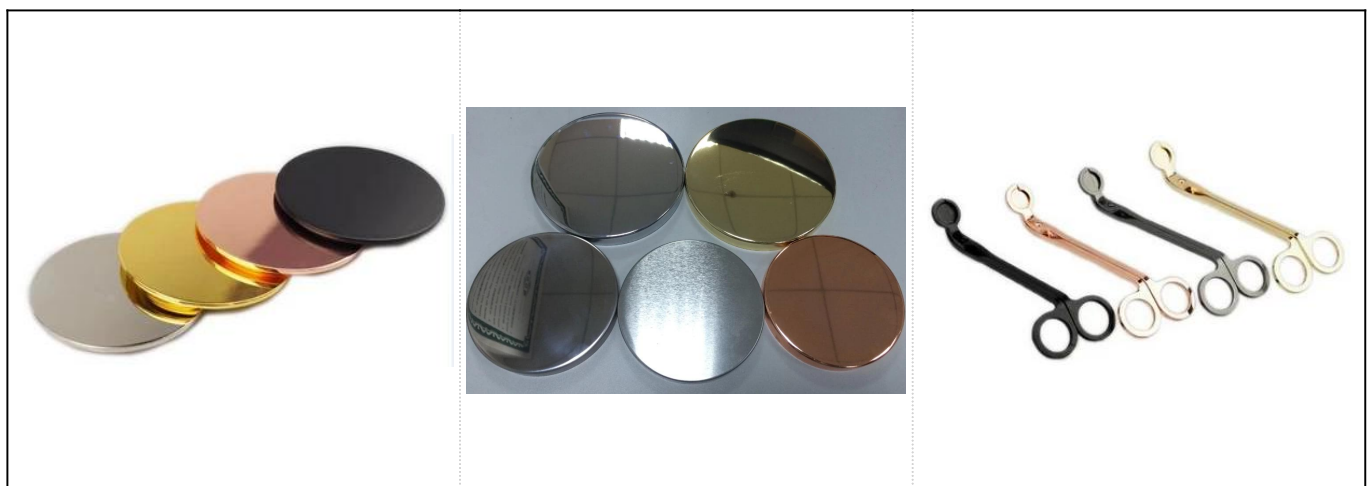

Regular hot sale items					
SGR8080		Dia:80mm Height:54mm Capacity:290ml/ 10oz	SGR135 5		Dia:135mm Height:54mm Capacity:470ml/ 16oz
SGQH150 10808		Dia:128mm Height: 63mm Capacity:560ml/ 19oz	SGMSL1 5110302		Dia: 132mm Height: 58mm Capacity: 280ml/ 9.5oz
SGQH150 10805		Dia:61mm Height:37mm Capacity:120ml/ 4oz	SGQH15 010804		Dia:83mm Height:44mm Capacity:210ml/ 7.1oz

Matchende tilbehør:

Office & Sample Room

Sunny Glassware er en førende lystager leverandør i Kina siden 1992, vores glas / keramik / beton stearinlys krukker osv. primært eksporterer til USA, EU, AU over mere end 24 års erfaring. Vi er strengt med kvaliteten, vores QC team inspicere