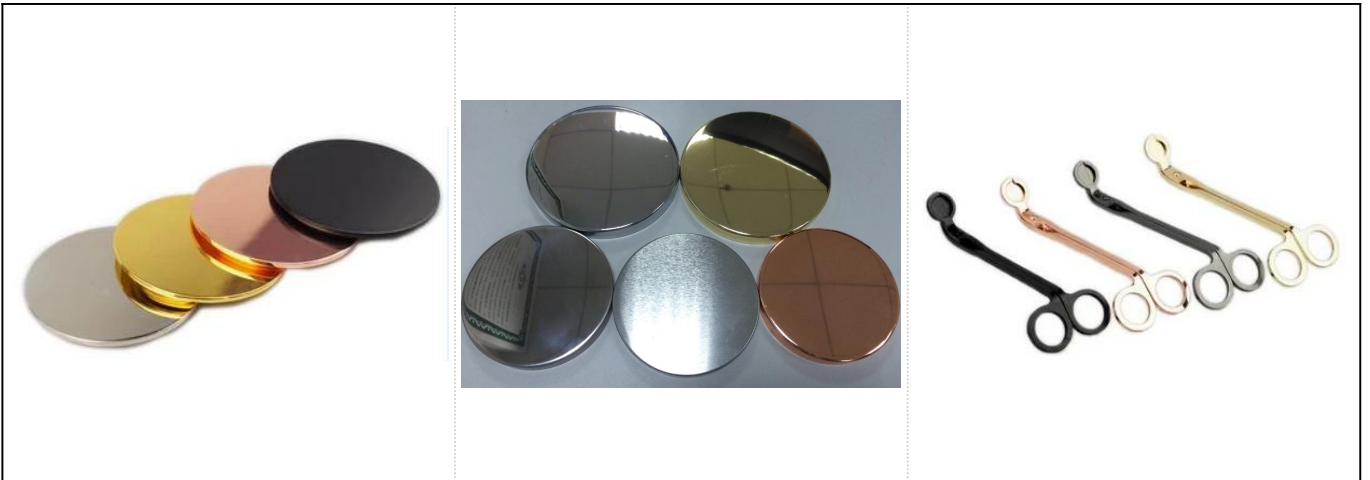

Matchet tilbehør: