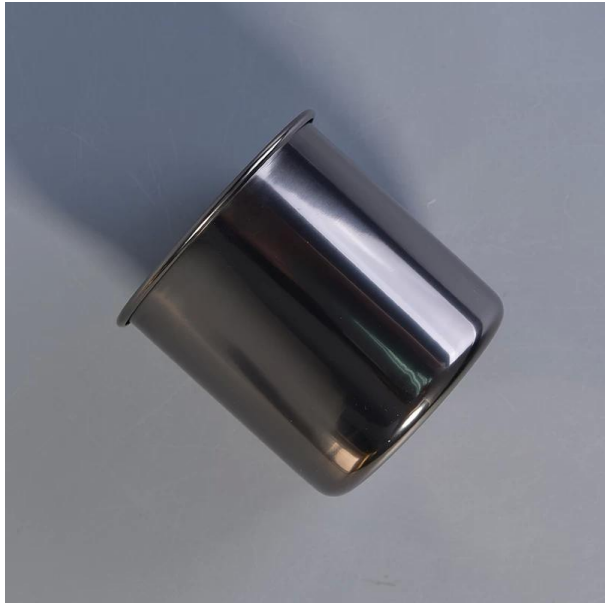

### Product Details

Varenr.	SGYB17052402
---------	--------------

Størrelser	<p>Topdia: 92mm          Bunddia: 85 mm          Højde: 91 mm          Vægt: 112 g          Kapacitet: 460 ml</p>
Materiale	Rustfri
tilbehør	hætte, låg af keramik / metal / træ, voks, væge, forskydning osv
Afslut	mærkat, farvebelægning, kviksølv, laser, frostet, belægning, glaseret osv.
Pakning	<ol style="list-style-type: none"> <li>1. 24/36/48/72 stk pr. Standard eksportemballage</li> <li>2. Farve / hvid / brun æskeemballage</li> <li>3. Luksus gaveæske pakning</li> <li>4. Krympende emballage</li> <li>5. Individuel / sæt bokspakning</li> <li>6. Tilpasset pakning</li> </ol>
Vores styrke	<ol style="list-style-type: none"> <li>1. Vi er professionelle <a href="#">lysestage</a> producent, hovedfag i forskellige slags <a href="#">lysestager</a>, spænder fra <a href="#">lysestage</a>, <a href="#">keramisk lysestage</a>, <a href="#">marmorlysestage</a>, <a href="#">Beton lysestage</a>, <a href="#">Lysestage i tin</a>, <a href="#">Rustfri stearinlys</a> etc.</li> <li>2. Perfekt til hjem / butik / supermarked / restaurant / hotel / bar / KTV osv.</li> <li>3. Med professionelt designerteam, som kan hjælpe med at designe og åbne ny skimmel baseret på dit krav.</li> <li>4. Efterbehandling: farvebelægning, belægning, kviksølv, iriserende, gravering, trykning, mærkat, sprayfarve, frost, guldbelægning, håndtegnning osv.</li> <li>5. Lille MOQ er acceptabel. Vi har regelmæssige produkter til støtte for dig.</li> </ol>
Vores service	<ul style="list-style-type: none"> <li>* Svar dig inden for 24 timer</li> <li>* Sortiment af produkter til dine valg</li> <li>* Helt produktionssystem</li> <li>* Faglærte fabriksarbejdere</li> <li>* Både maskinserie og håndlavet linje til din service</li> <li>* Erfaren QC-team inspicerer produkterne grundigt og strengt i henhold til AQL-standard</li> <li>* Kreativ designer forny nye produkter over 15 stilarter hver måned</li> <li>* Professionel logistisk afdeling levering til dørservice</li> </ul>
MOQ	5000 stk