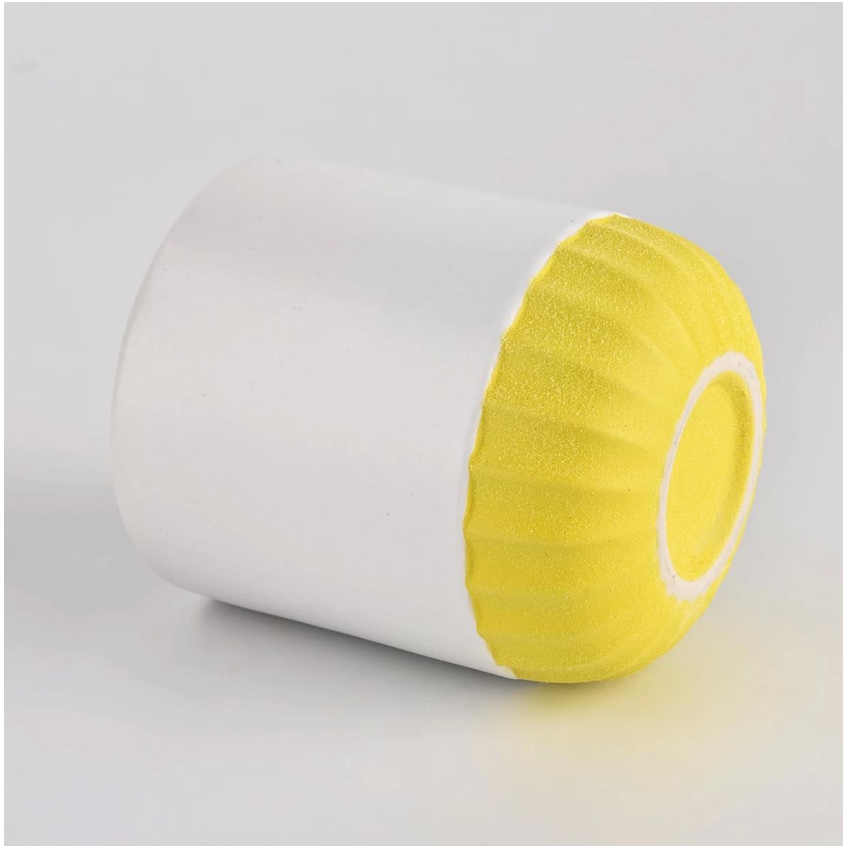

Fleksibel størrelse design gør det muligt dit marked at vokse hurtigt

Vare navn: SGMK21102721
Top dia: 79mm
Nederst dia: 75mm
Højde: 92mm
Vægt: 285 g
Kapacitet: 271ml
MOQ: 3.000 pc'er

Brugerdefinerede designs og forskellige størrelser til rådighed

Med vores stærke støtte, er vores kunder vokser hurtigt, fra små laboratorier til industriens ledere.