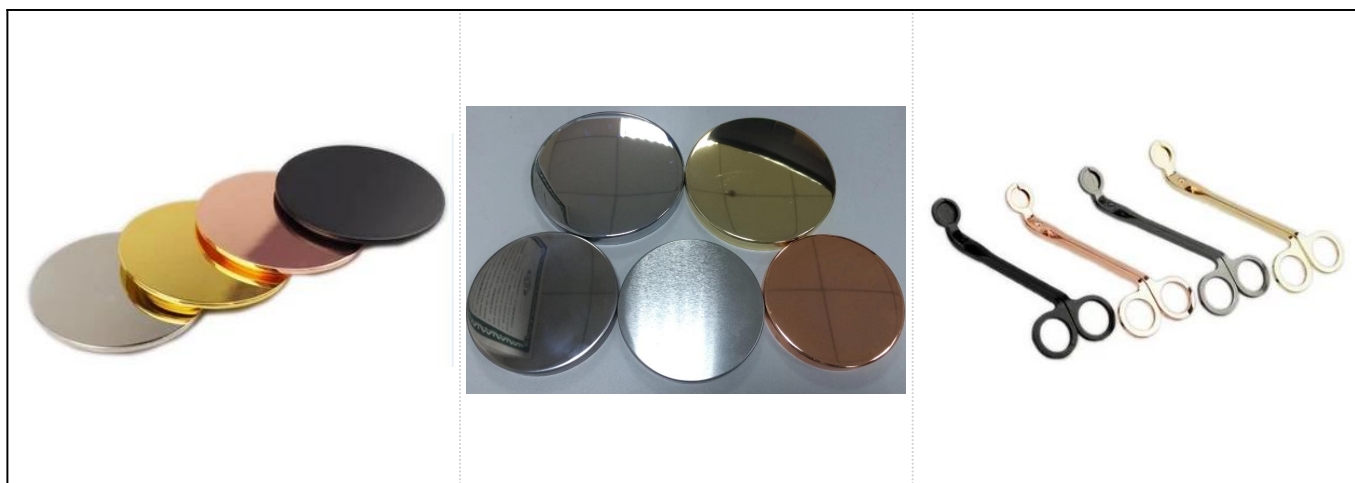

Office & Sample Room

Sunny Glassware er en førende lystager leverandør i Kina siden 1992, vores glas / keramik / beton stearinlys krukker osv. primært eksporterer til USA, EU, AU over mere end 24 års erfaring. Vi er strengt med kvaliteten, vores QC team inspicere produkterne fra råvare til produktion derefter til pakning trin for trin, inspektionen strengt i overensstemmelse med AQL standard.

Vores service som følger:

- > Forskellige former og størrelser til rådighed, også velkommen dit eget design.
- > Tilbehør: hætte, glas/metal/trælåg, voks osv.
- > Dekoration: decal, farve belægning, kviksølv, laser, matteret, plating osv.
- > Pakning: normal sikkerhed pakning, farve / hvid / gaveæske pakning, tilpasset emballage til rådighed.