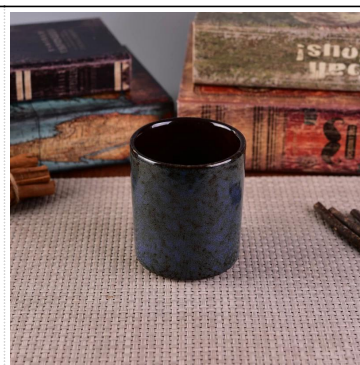

Brug af produkt

-
1. Keramiske candleholdere kan bruges i bryllupsdekoration, boligindretning, fest, banket ect,
 2. Denne stearinlysbeholder er meget god som et smukt centerpiece til en begivenhed
 3. Keramiklysglassene kan dekorere indendørs og udendørs med denne Bling bling Transmutation Glaze Home Decoration Keramisk lysestage.
 4. Det keramiske lysbeholder er en vidunderlig gave som husopvask og andre begivenheder.

More Product Pictures

[Similar Products Link](#)

Office & Sample Room

[Shenzhen solrige glasvarer Co., Ltd.](#) blev etableret i 1992. Vi har været i dette industriområde i mere end 20 år, som en professionel producent, har vi specialiseret os i design af glasvarer, fremstilling af glasvarer samt eksport. Vores produktlinjer spænder fra håndlavet til maskinfremstillet. Vi har allerede produceret rigelige produkter som f.eks [glasglas](#), [borosilikatglas](#), [shotglas](#), [vase](#), [skål](#), [lysestage](#), [stilk](#), [askebæger](#), [tabkeware](#), [drikglas osv.](#).. alt det daglige brug af glasvarer, i alt er der mere end 4.000 forskellige stilarter. Vi har et fremragende designteam til innovativ produktudvikling og streng QC-team for kvalitetssikring. OEM / ODM service understøttes også.