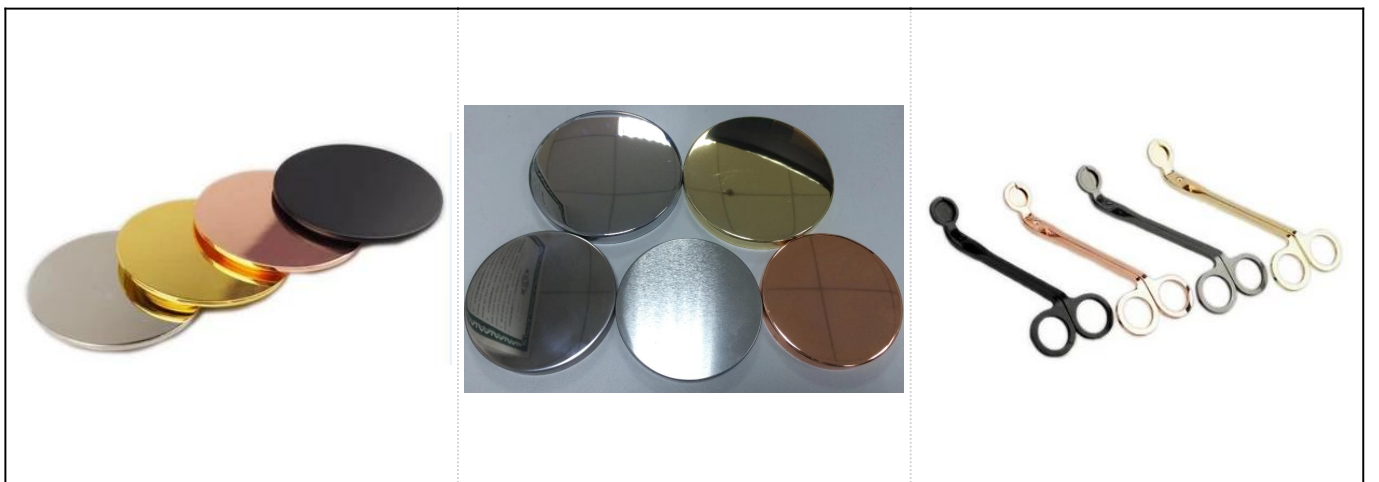

Matchet tilbehør: