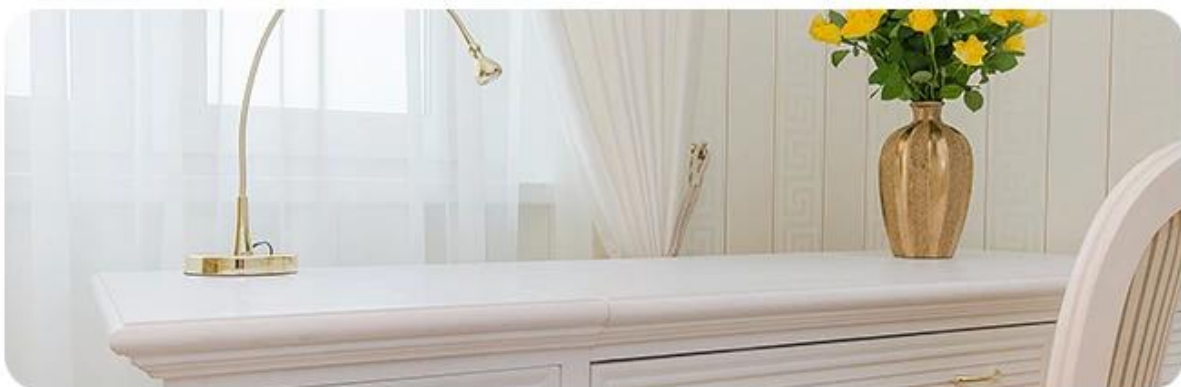

10z-kundenspezifisches leeres keramisches Glas für Kerzenschiff

- Umste Hingabe an **Entwurf**, niemals komprimieren **Qualität**
 - Sunny Glassware streng **Schützen Sie die Kunden "Designs"** Alle neu gestalteten Gegenstände aus dem US-Port wurden in drei Jahren kopiert.
 - **Produktqualität** ist der Hauptfokus in sonniger Glaswaren. Sunny Glassware wurde einmal mit kaum sichtbaren Flecken 80.000 Stück Glasschiff abgerissen.
-

MATCHING

It is suitable to be placed on the dining table and room, and the delicate and exquisite design is suitable for different styles of living room.

[Kerzengefäß Beschreibung.](#)

**Einzigartiger
Marktvorteil.**