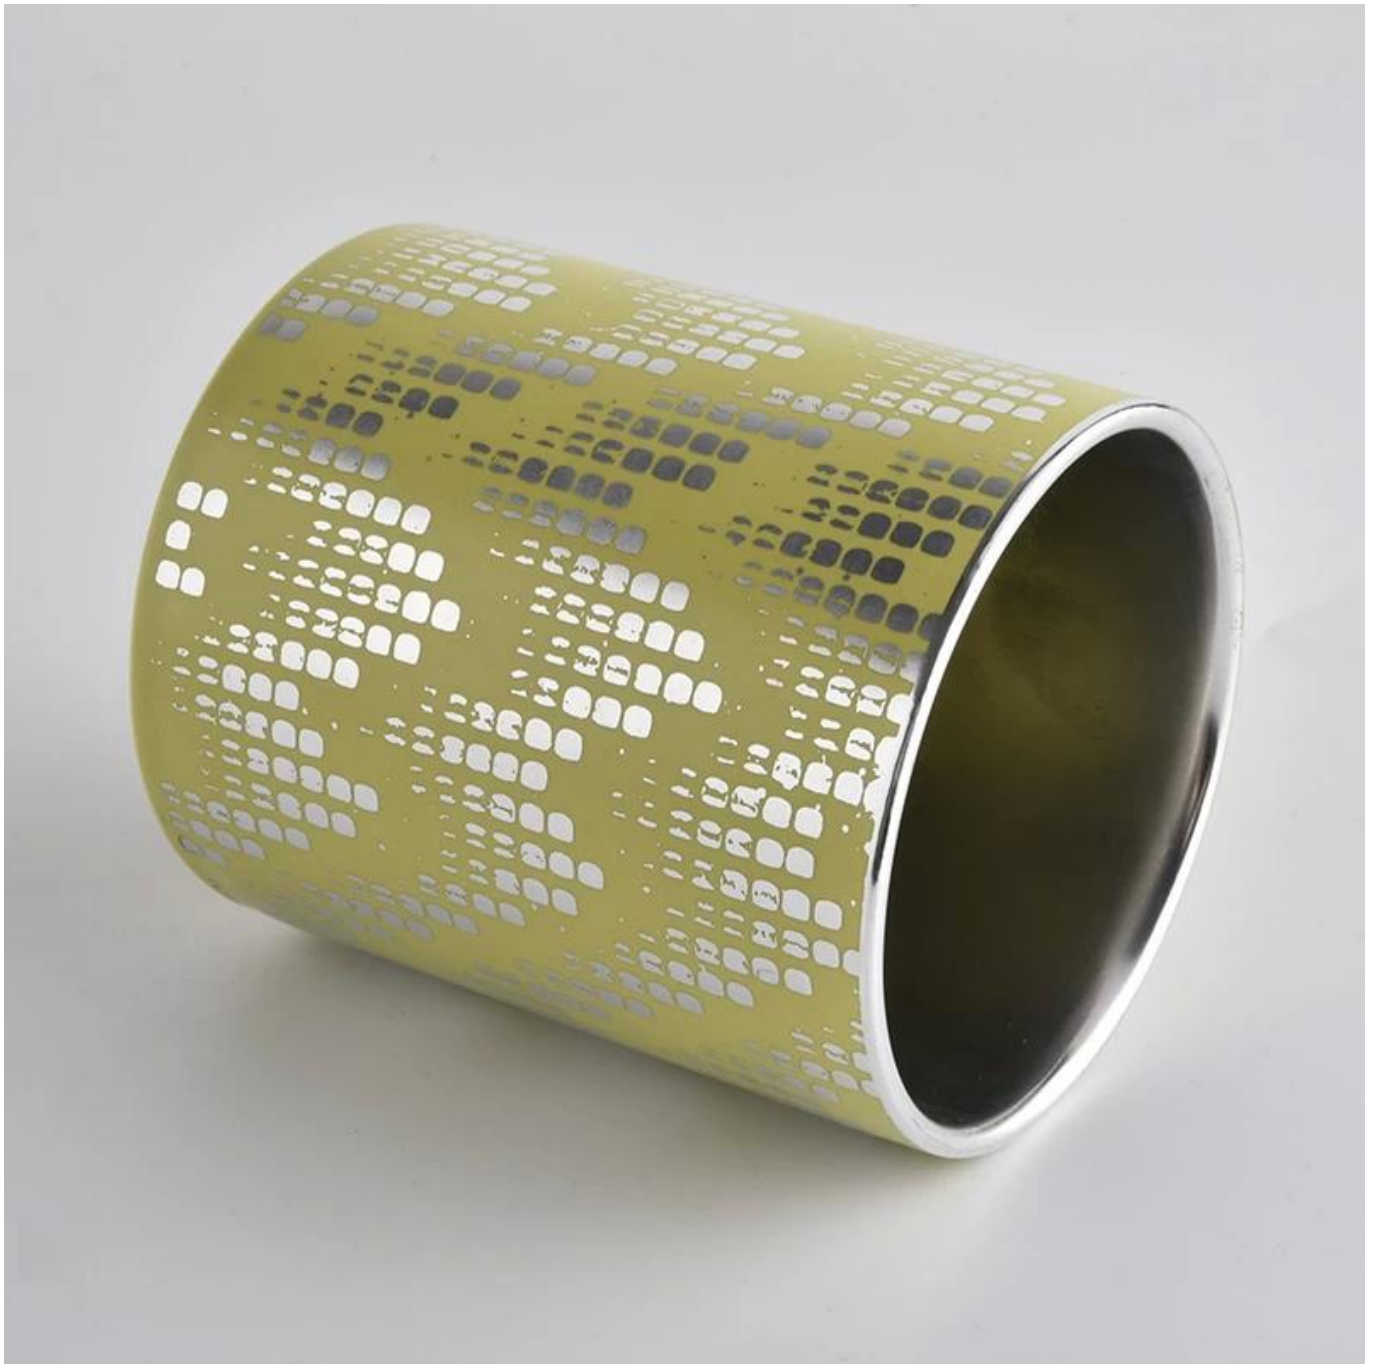

14oz Glas Keramik Kerzenhalter mit Silber innen

■ Superior Products Quality

Sunny demolished 80,000pcs candle holders without visible blemish

■ 80% Candle Jars Exclusive Supplier

including Nest Fragrance, Candle Lite, UGG etc popular brands

Kontaktieren Sie uns: sales21@sunnyglassware.com für weitere Details

Product Details

Produktname

14oz Glas Keramik Kerzenhalter mit Silber innen

Artikel	SGXYT20090716
Schneiden Sie es	Oberdurchmesser: 88mm Untere Durchmesser: 80mm Höhe: 100mm Gewicht: 396g Inhalt: 415ml
Kapazität	Kerzenhalter unterschiedlicher Größe etc. Es ist verfügbar
Sampling-Zeit	1,5 Tage, wenn Form und Größe der Produkte vorhanden sind 2.15 Tage, wenn Sie eine neue Form und Größe der Produkte benötigen
Paket	Regelmäßige Sicherheitsverpackung 24 Stück / 36 Stück / 48 Stück und so weiter für den Export Karton mit Eierteiler
Moq	3000pcs
Lieferzeit	Innerhalb von 55 Tagen nach Auftragsbestätigung
Zahlungsbedingungen	30% Anzahlung per T / T im Voraus, der Saldo nach dem Zeigen der Kopie von B / L
Produkteigenschaften	<ol style="list-style-type: none"> 1. Hohe Qualität und wettbewerbsfähige Preise 2. ASTM-Test 3. Ökologisch 4. Es ist weit verbreitet für Hochzeiten, Partys, Haus, Bars usw. ausgerichtet. 5. Keramikkontiner mit Transmutationsdekoration