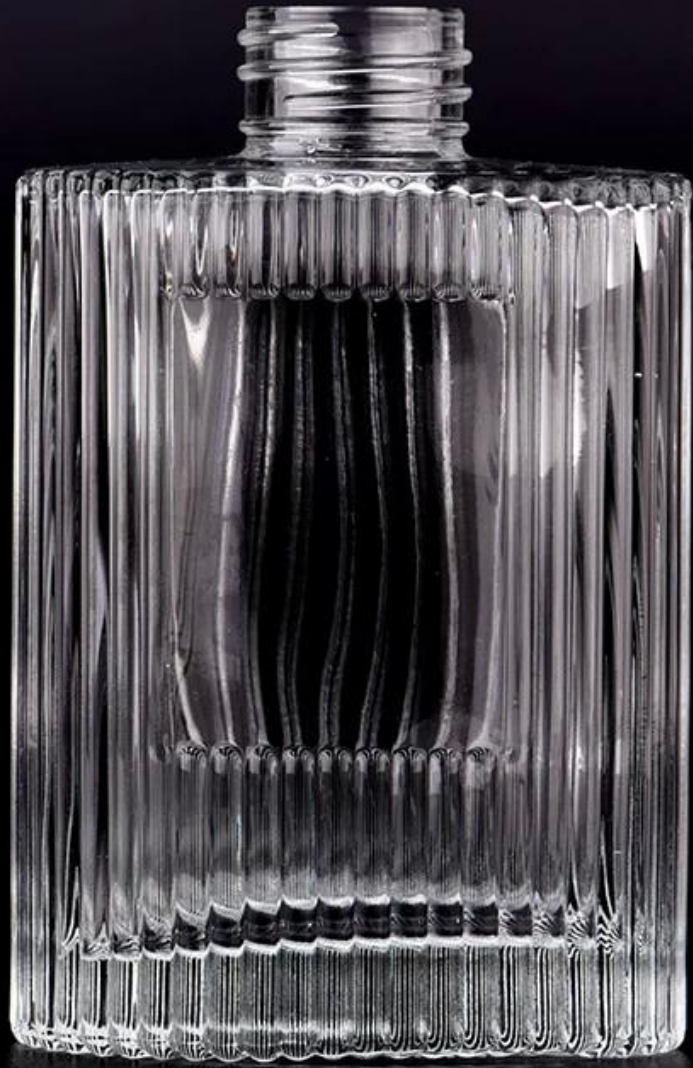

200-ml-Zylinderglas-Parfümflasche mit Streifenmuster

[Sunny Glaswaren-Musterausstellungsraum](#)

[PProduktbilder](#)

Andere heiße Verkaufsflaschen

Runde, mattschwarze Glasrohr-Diffusorflasche, 100 ml, 150 ml, 200 ml, 250 ml