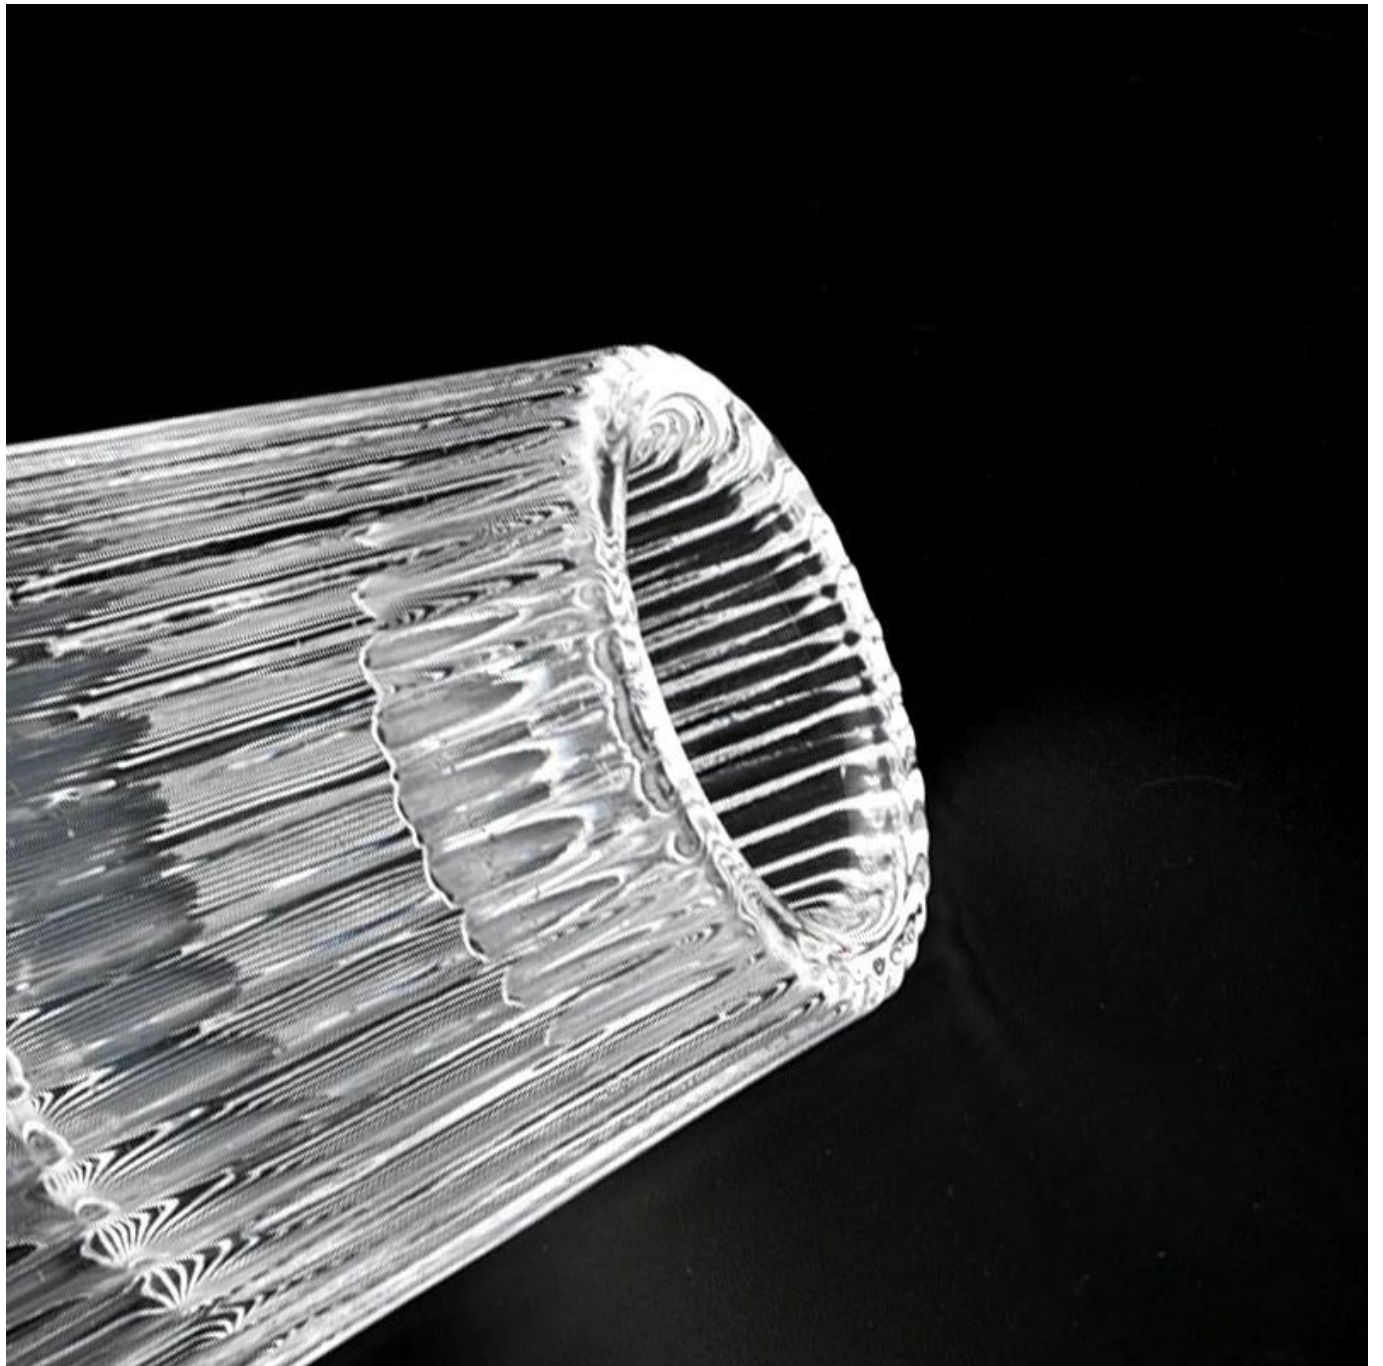

# 30ml 1oz V-förmiges Kerzenglas mit Streifenmuster

## Beschreibung der Kerzengläser

Diese neue Serie ist bunt mit zufälliger Bemalung. Die Glasgröße ist gut für etwa 5 Unzen Wachs.

Kerzenhelfer

Team und Büro

---

Fabrikschau