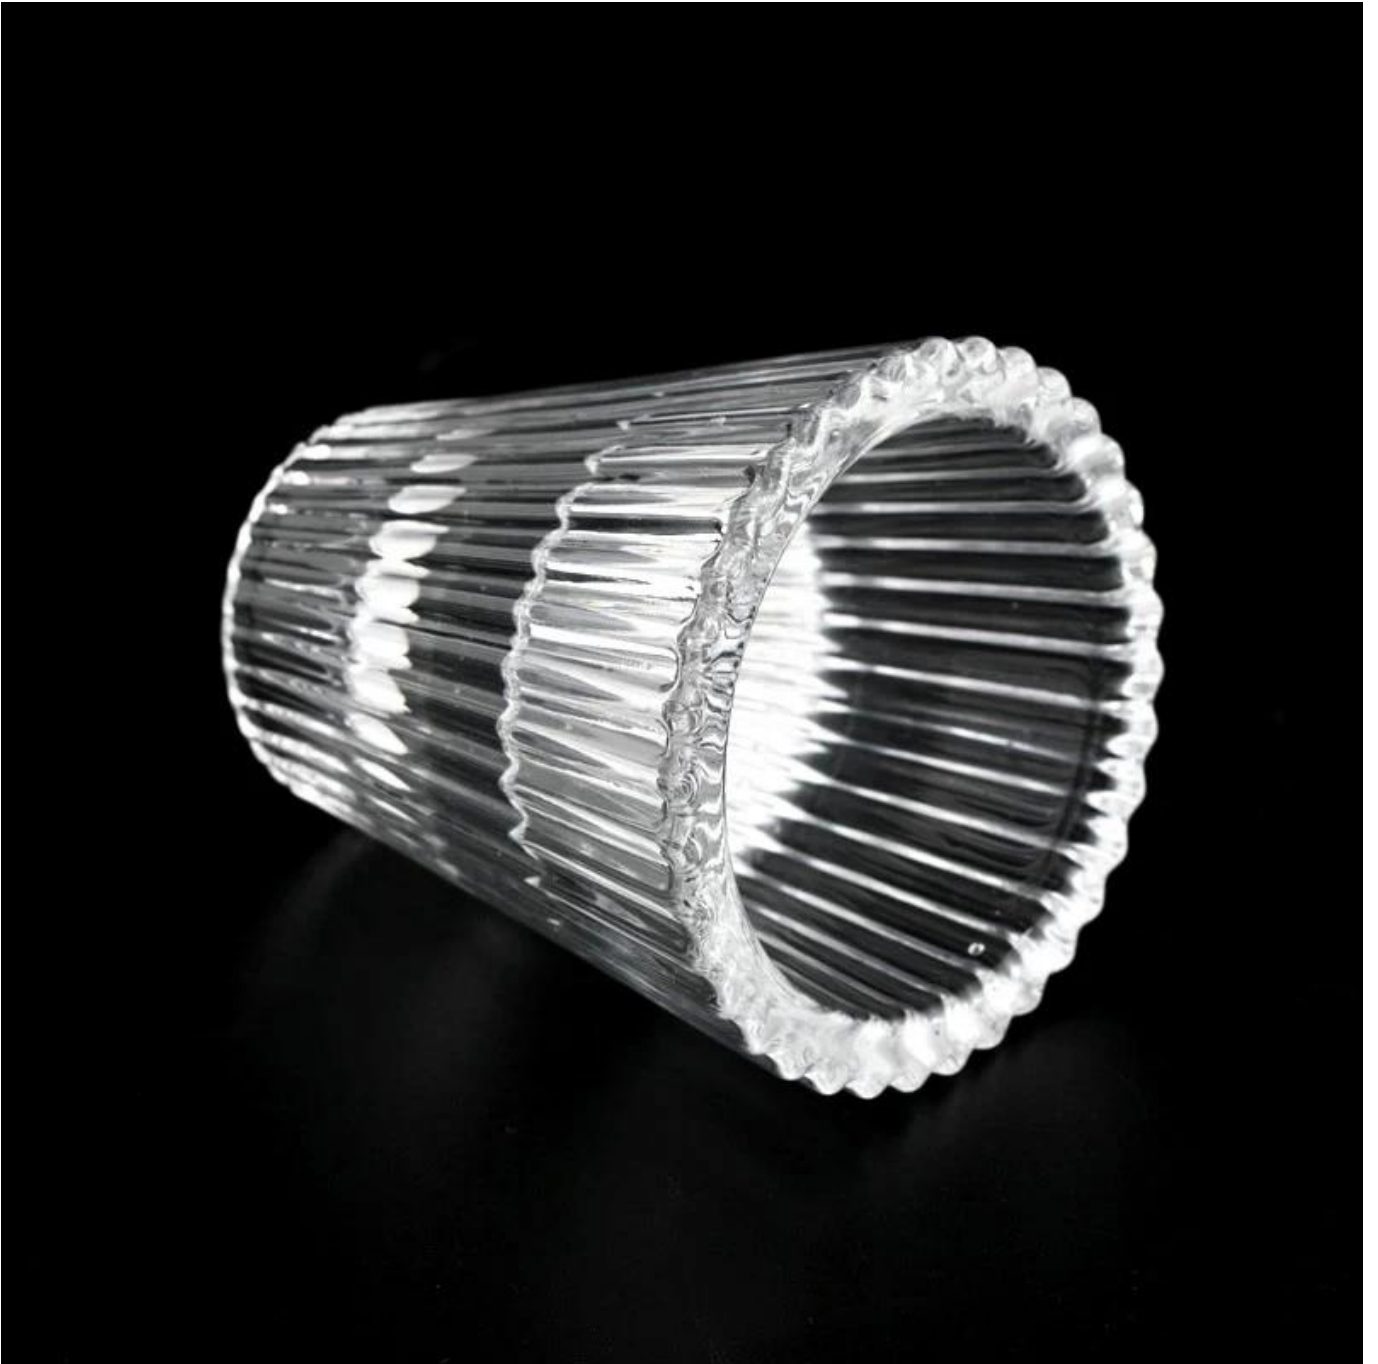

# 30ml 1oz V-förmiges Kerzenglas mit Streifenmuster

## Beschreibung der Kerzengläser

Diese neue Serie ist bunt mit zufälliger Bemalung. Die Glasgröße ist gut für etwa 5 Unzen Wachs.

Kerzenhelfer

Team und Büro

---

Fabrikschau