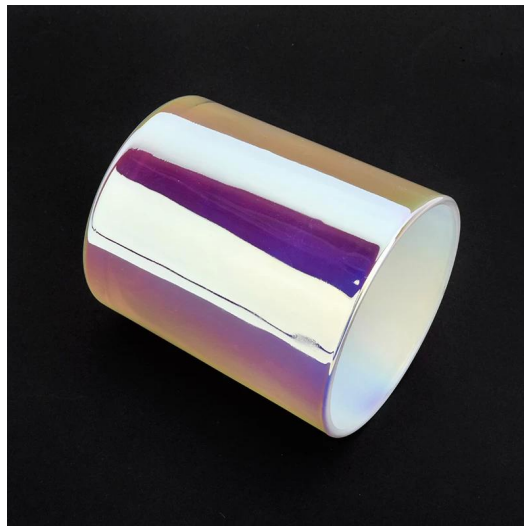

Dank des flexiblen Größendesigns kann Ihr Markt schnell wachsen

Artikel-Nr.: SG88100-Weiß
Oberer Durchmesser: 88 mm
Bodendurchmesser: 80 mm
Höhe: 100 mm
Gewicht: 325 g
Kapazität: 410 ml

Sonderanfertigungen und verschiedene Größen erhältlich