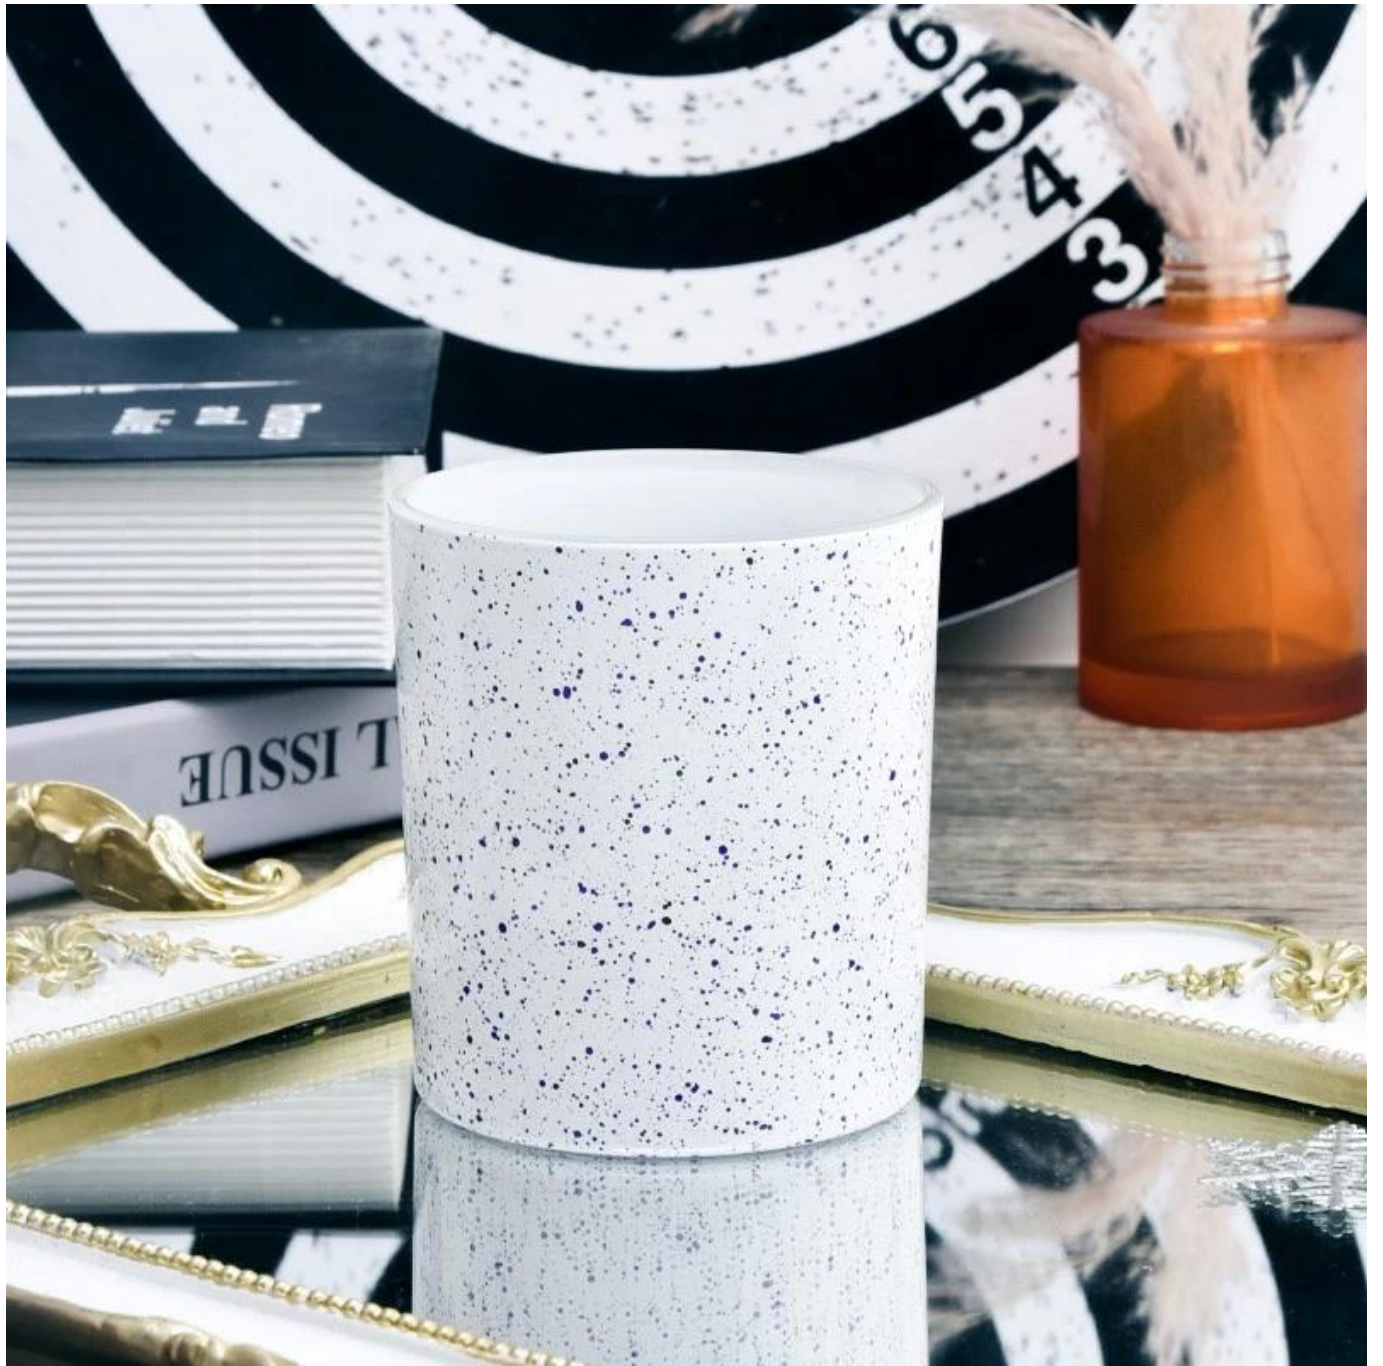

Beschreibung der Kerzengläser

Diese neue Serie ist bunt mit zufälliger Bemalung. Die Glasgröße ist gut für etwa 8 Unzen Wachs.

Kerzenhelfer

Team und Büro

Fabrikschau

FACTORY

There are about 20000 square meters in our factory which was built in 1992 year; Superior quality and high efficiency can be guranteed.