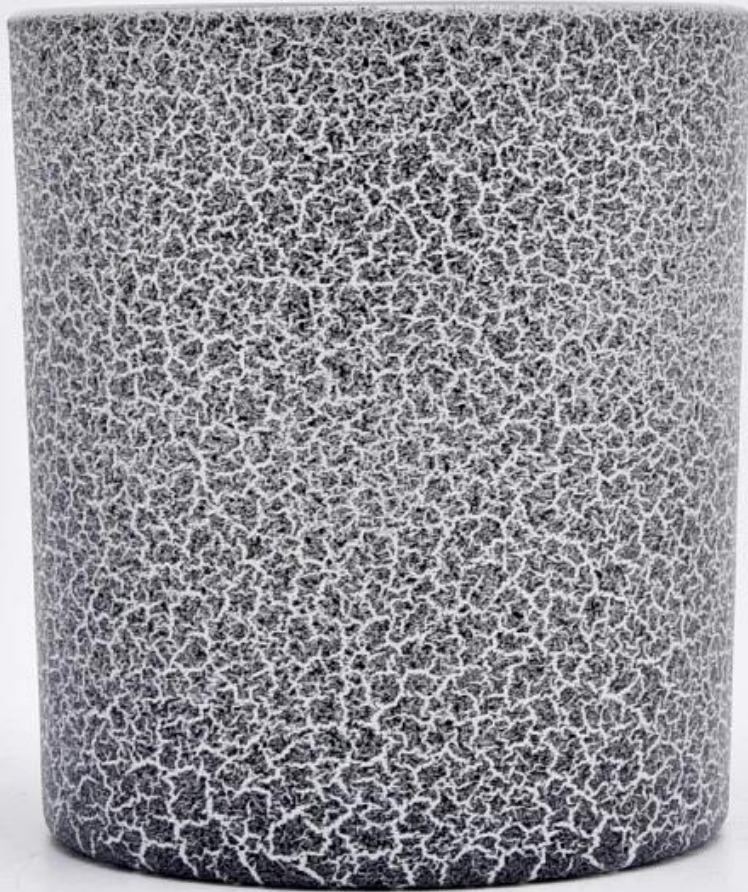

Beschreibung der Kerzengläser

Diese neue Serie ist bunt mit zufälliger Bemalung. Die Glasgröße ist gut für etwa 8 Unzen Wachs.

Kerzenhelfer

Team und Büro

Fabrikschau

FACTORY

There are about 20000 square meters in our factory which was built in 1992 year; Superior quality and high efficiency can be guranteed.