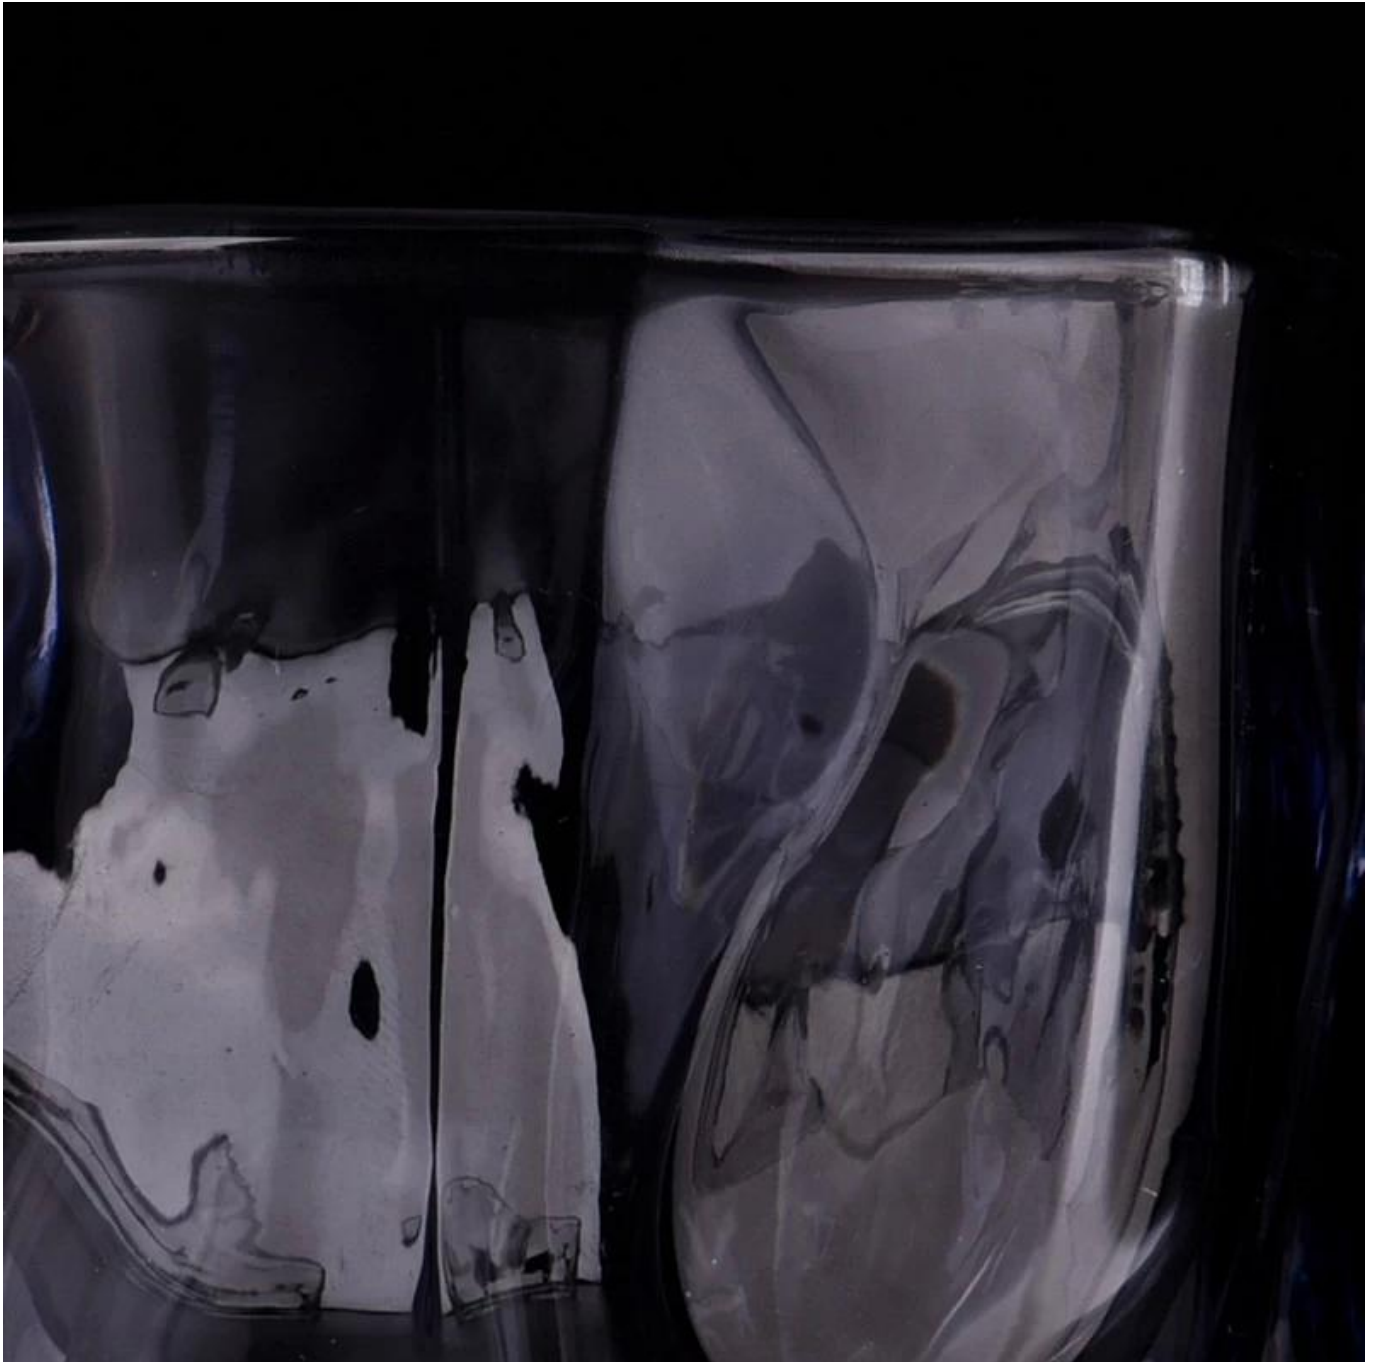

Der **Kerzenglas aus Glas** Kann zum Halten von Kerzen und Make-up-Pinseln, zum Züchten von Sukkulente n, zum Arrangieren von Blumen und sogar zum Herstellen eigener Kerzen verwendet werden. Lassen Sie Ihrer Fantasie freien Lauf **Kerzenglas aus Glas** Leuchten Sie in jeder Ecke Ihres Zuhauses.