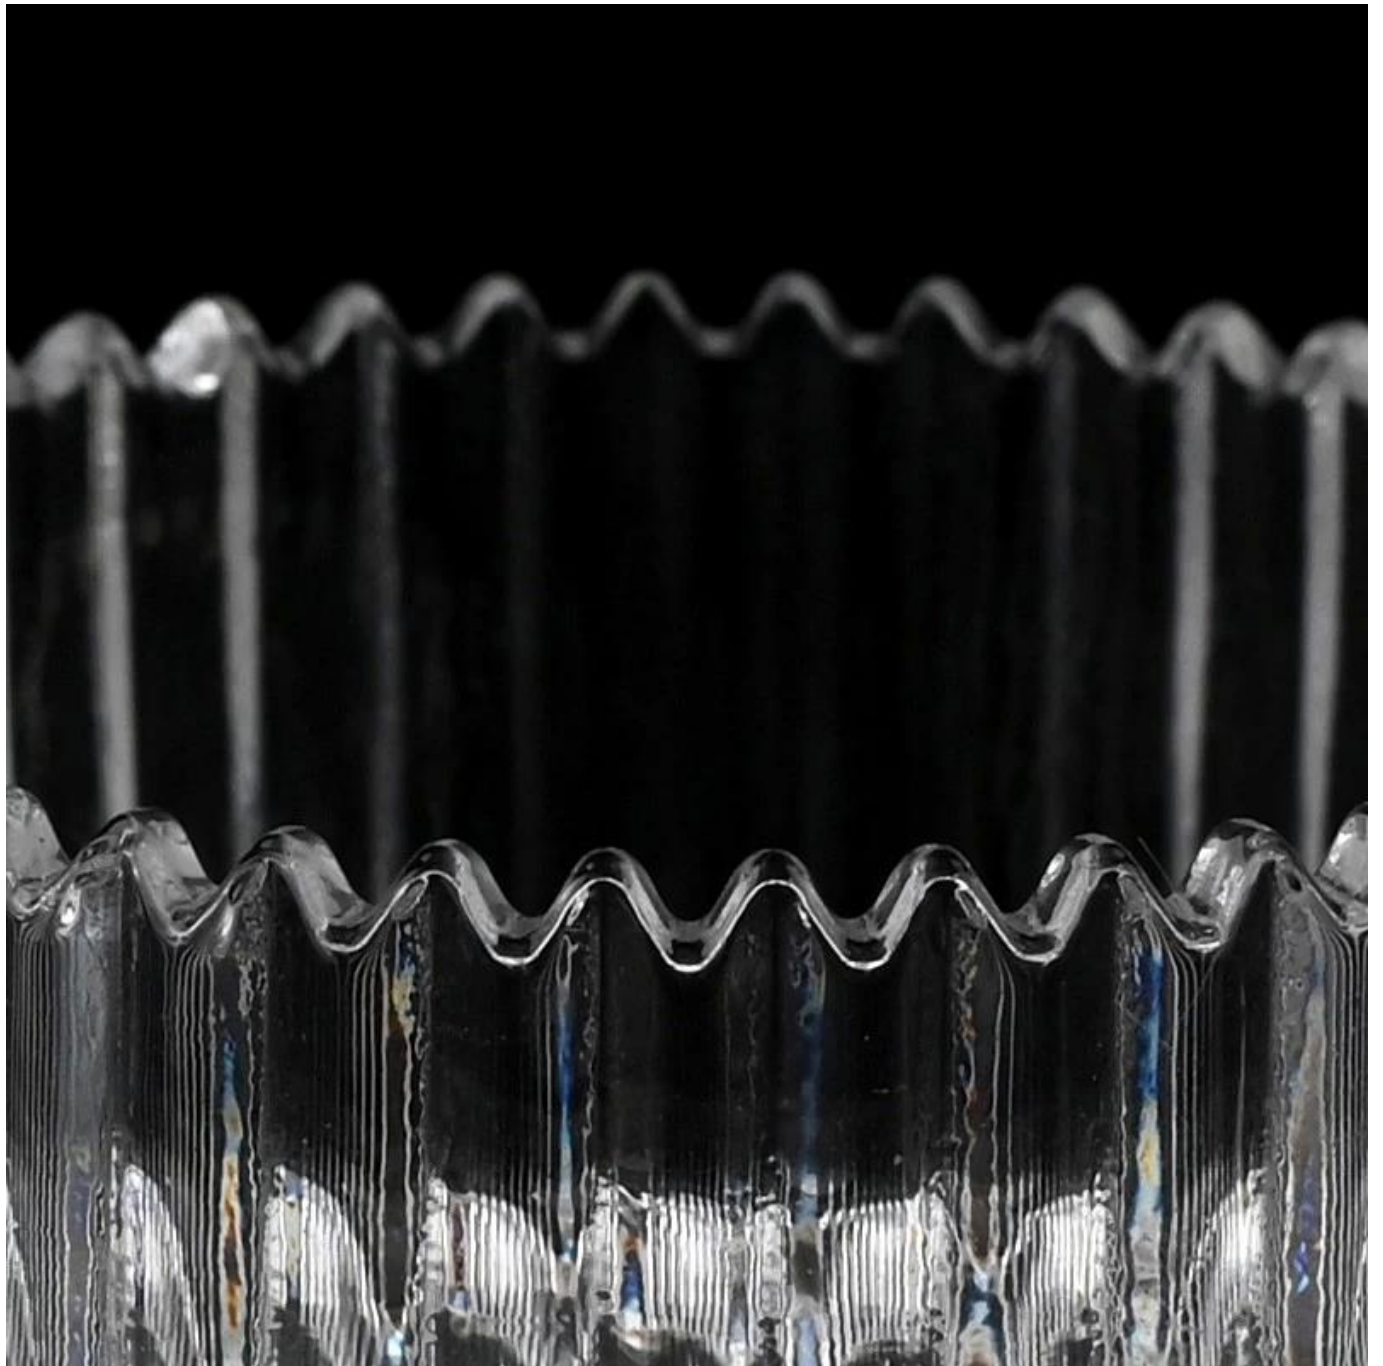

Anbieter von Kerzengefäßen aus klarem Glas mit kleinem Fassungsvermögen und Deckeln

Warum Sunny Glassware wählen

- Höchste Hingabe an [Entwurf](#), nie Kompromission an [Qualität](#)
- Sunny Glassware streng [Designs der Kunden schützen](#), alle neu gestalteten Artikel von uns wurden in drei Jahren nicht kopiert.
- [Produktqualität](#) ist der Hauptfokus bei Sunny Glassware. Sunny Glassware hat einmal 80.000 Stück Glasgefäße mit kaum sichtbaren Schönheitsfehlern demoliert.