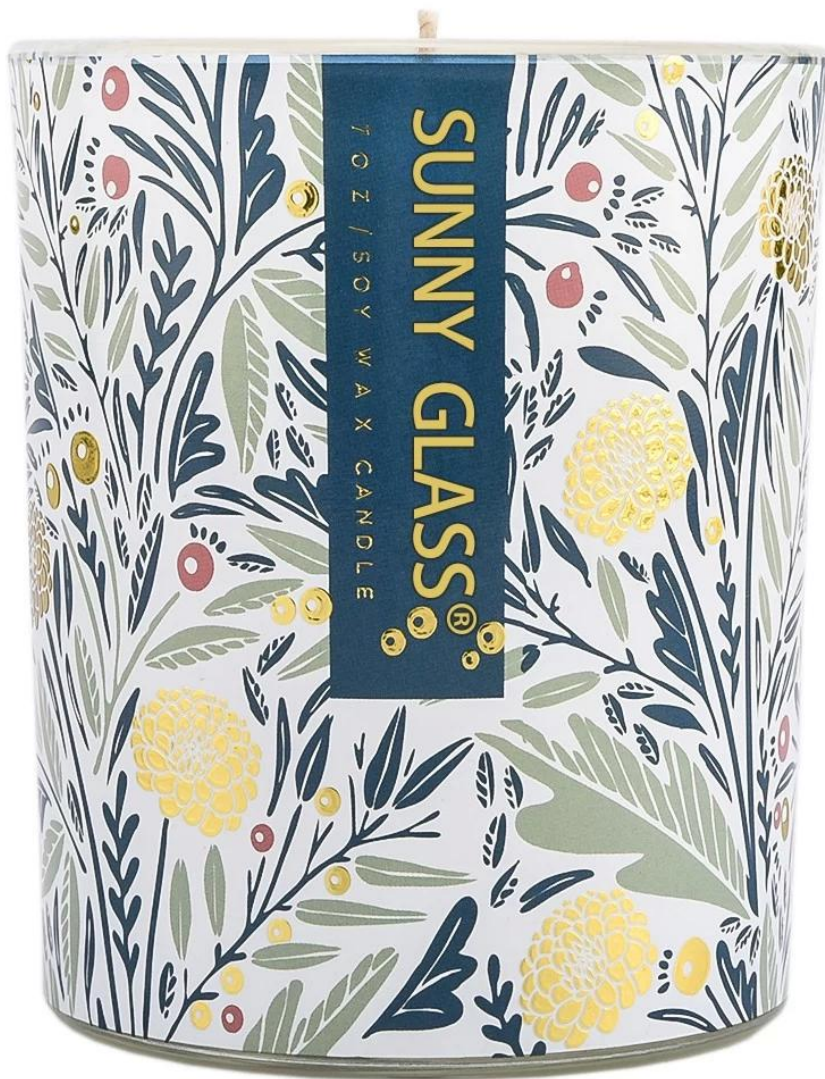

Beschreibung der Kerzengläser

Größe: 81 mm * 98 mm

Diese neue Serie wird mit einem benutzerdefinierten Aufkleberdruck geliefert, der sich gut für die Frühjahrskollektion eignet. Die Glasgröße ist gut für etwa 8 Unzen Wachs.

SUNNY GLASS®

7oz / SOY WAX CANDLE

SUNNY GLASS®

7 OZ / SOY WAX CANDLE

SUNNY GLASS®

7 OZ / SOY WAX CANDLE

Kerzenhelfer

Team und Büro