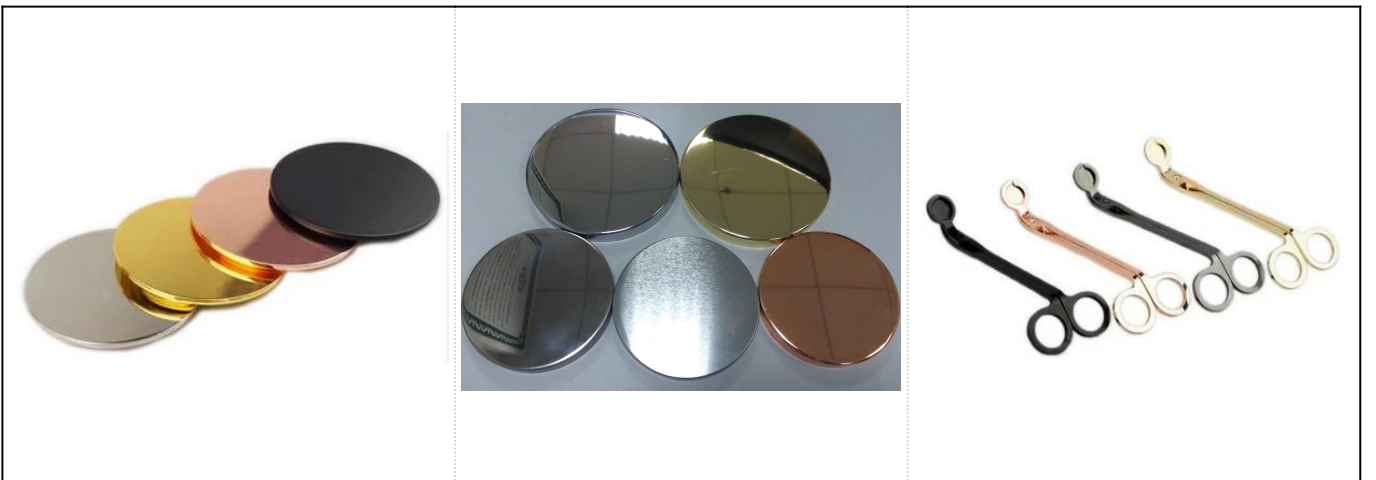

Passendes Zubehör: