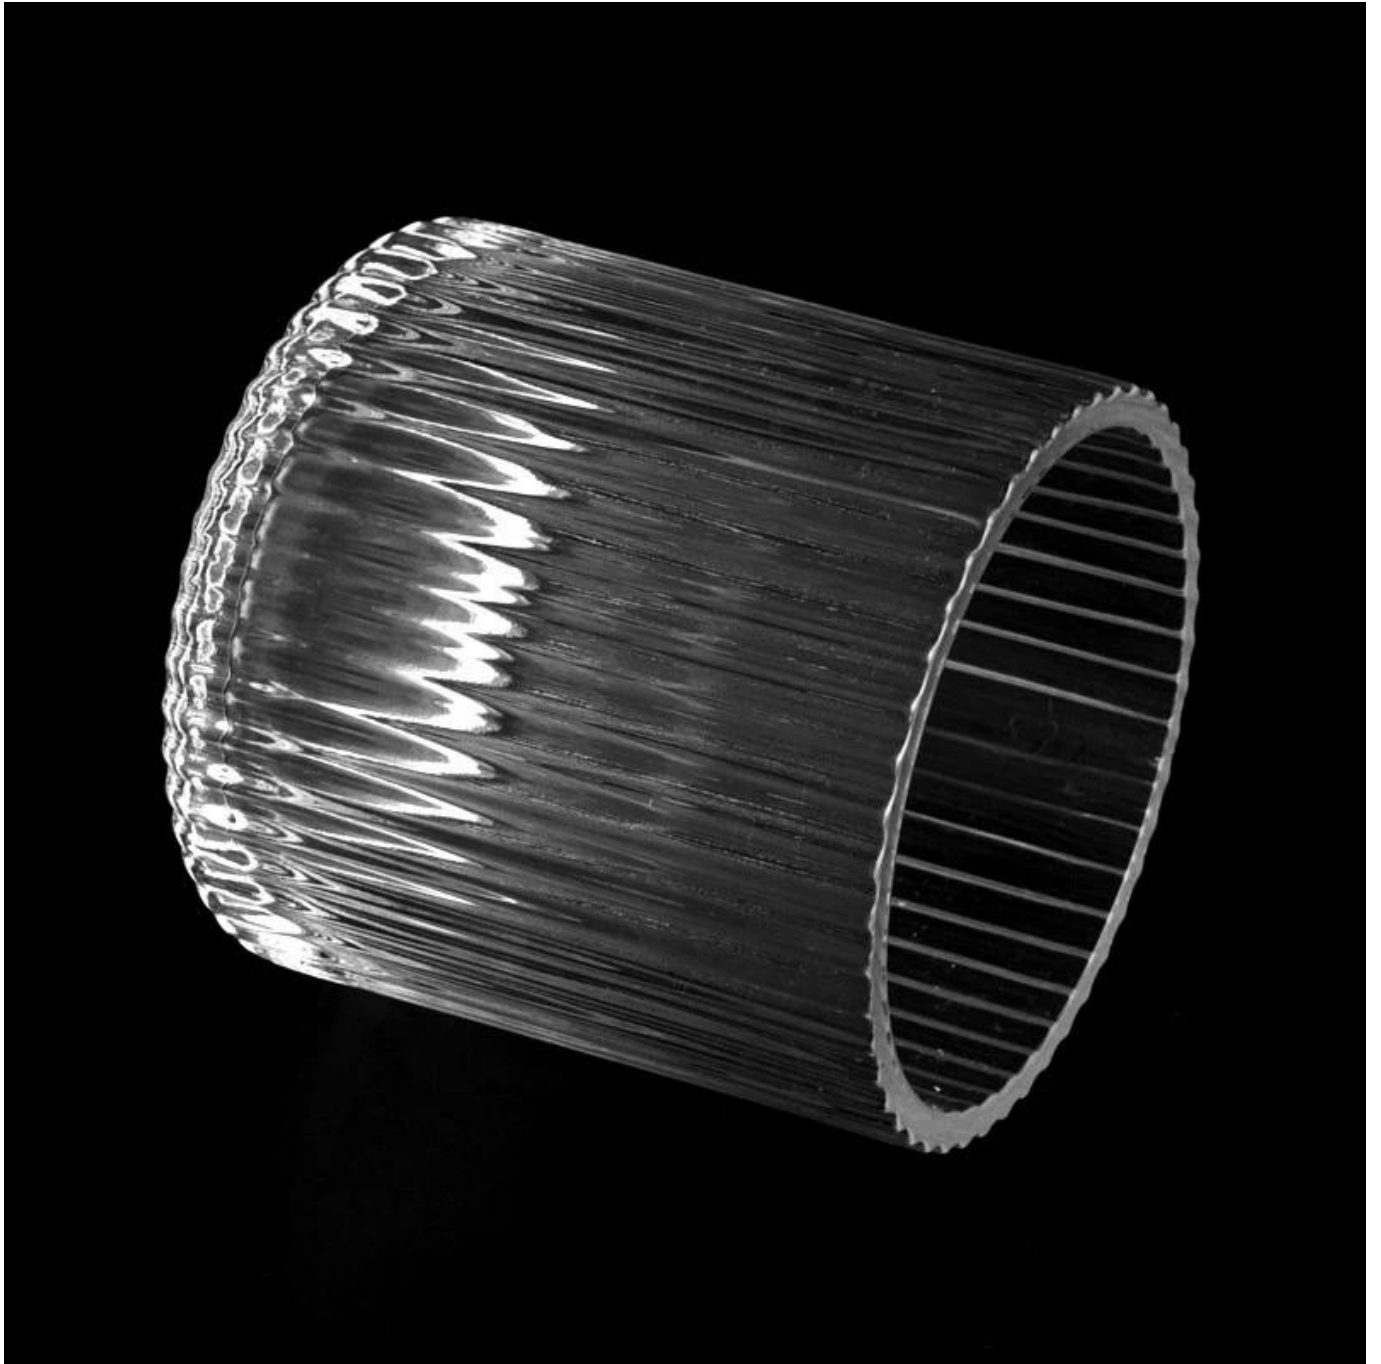

Geriffeltes Glasgefäß für die Kerzenherstellung 7 Unzen Kerzengefäß aus Glas

Warum Sunny Glassware wählen

- Höchste Hingabe an [Entwurf](#), nie Kompromission an [Qualität](#)
 - Sunny Glassware streng [Designs der Kunden schützen](#), alle neu gestalteten Artikel von uns wurden in drei Jahren nicht kopiert.
 - [Produktqualität](#) ist der Hauptfokus bei Sunny Glassware. Sunny Glassware hat einmal 80.000 Stück Glasgefäße mit kaum sichtbaren Schönheitsfehlern demoliert.
-

Beschreibung der Kerzengläser

Größe: 79Millimeter*79mm)

Dieses Glas ist klar und hat ein geriffeltes Aussehen. Die Glasgröße ist gut für etwa 7 Unzen Wachs.

Kerzenhelfer

Team und Büro

Fabrikschau

FACTORY

There are about 20000 square meters in our factory which was built in 1992 year; Superior quality and high efficiency can be guranteed.