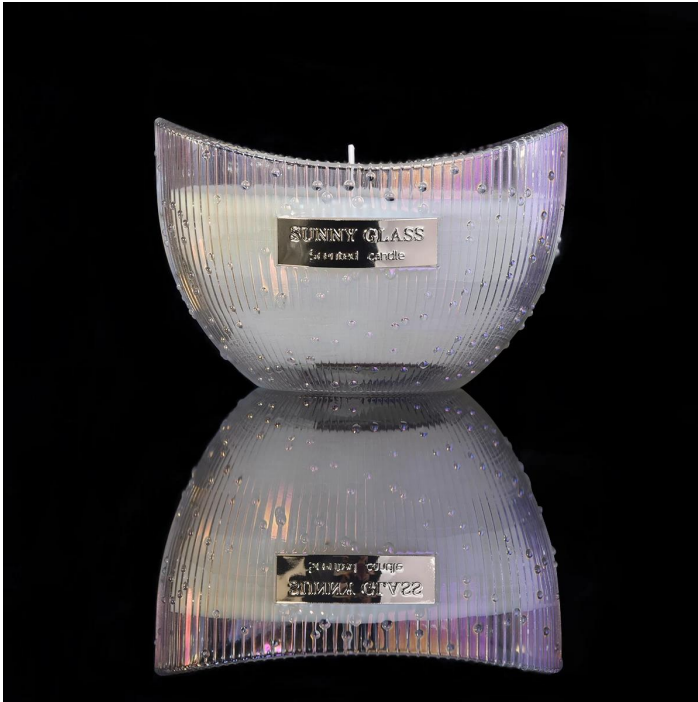

Irisierende Dekoration Boot Form Glas Kerzenhalter von Sunny Glasware

Warum sonnige Glaswaren wählen?

- Höchste Hingabe an **Entwurf**, niemals komprimieren **Qualität**
 - Sunny Glasware streng **schützen Sie die Kunden "Designs"** Alle neu gestalteten Gegenstände von US Haven wurden in drei Jahren kopiert.
 - **Produktqualität** ist der Hauptfokus in sonniger Glaswaren. Sunny Glasware wurde einmal mit kaum sichtbaren Flecken 80.000 Stück Glasschiff abgerissen.
-

Kerzengläser Beschreibung.

Irisierende Dekoration Boot Form Glas Kerzenhalter von Sunny Glasware

- . Entworfen von preisgekrönter Profi in SG
- . Bekam Nest-Duftstoffe sehr Bewunderung
- . Freund oder Geschäftsbeziehung Geschenk
- . Entspannung und romantisches Leben