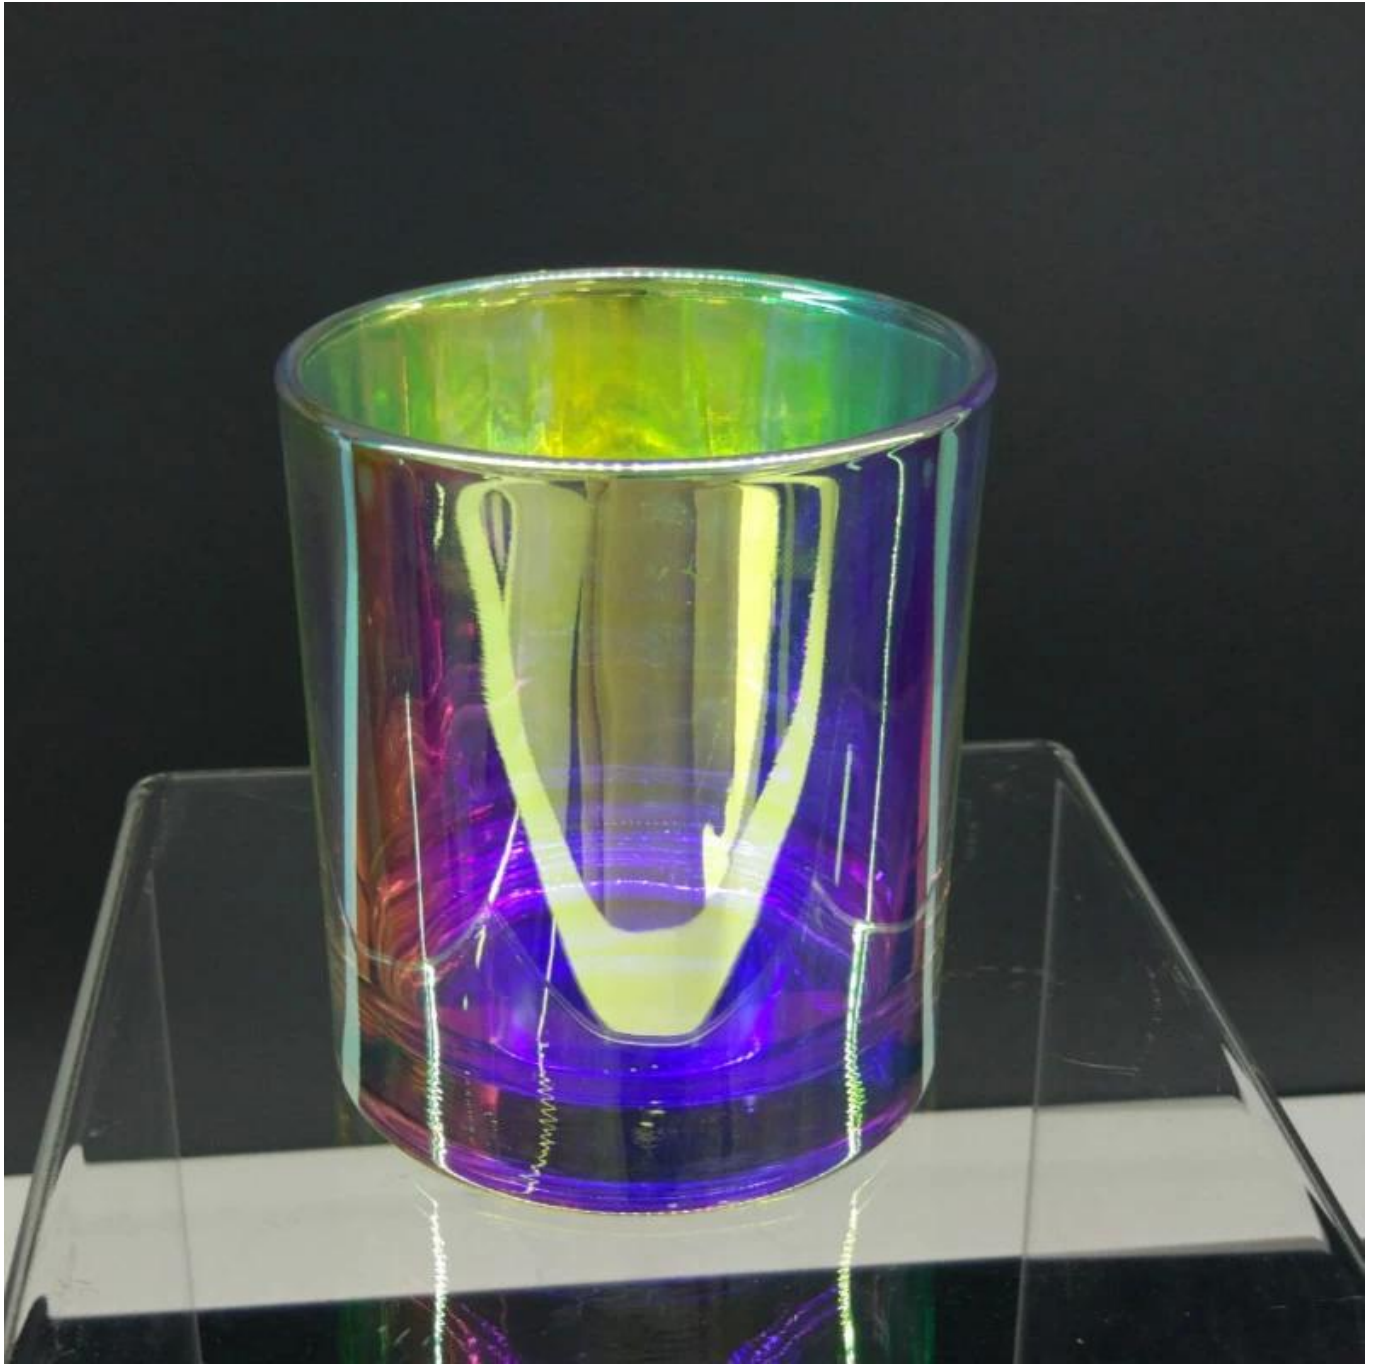

schillerndes Glaskerzenglas 8 Unzen Wachskapazität

| Product Details | |
|---------------------|--|
| Artikelnummer. | SG80901 |
| Material | hohes weißes Glas |
| Kunst | Maschinengefertigte Glaskerzenhalter |
| Beispielzeit | 1. 5 Tage bei Glasform und -größe 2. 15 Tage, wenn Sie neue Formen und Größen Glas benötigen |
| Verpackung | Die übliche Verpackung, 4 Stück in der inneren Box, 48 Stück Box |
| Produktkapazität | 500.000 ~ 1.000.000 Stück pro Monat |
| Lieferzeit | Innerhalb von 35 Tagen nach Probenahme und Bestellung bestätigt |
| Zahlungsbedingungen | 30% Anzahlung durch T / T im Voraus und Restbetrag gegen Kopie von B / L. |
| Lieferung | Auf dem Seeweg, auf dem Luftweg, per Express und Versandstelle akzeptabel |
| Produktmerkmale | 1. Wohnaccessoires Glas Kerzenglas von hoher Qualität 2. Geeignet für den Einsatz im Hotel, zu Hause usw. 3. Treffen Sie den ASTM-Test |
| Für Ihre Wahl | 1. Verschiedene Designs und Größen zur Auswahl 2. Beliebige Farbe lackiert, kühl, plattiert, Lasermodell Verarbeitungsschneider 3. Spezialverpackung als Schrumpffolie, Farbgeschenkbbox, weiße Geschenkbbox usw. 4. Wir sind der ausschließliche Mitarbeiter der Qualitätskontrolle 5. Wir haben eine professionelle Werkstatt und ein Lager, um die Lieferzeit sicherzustellen |