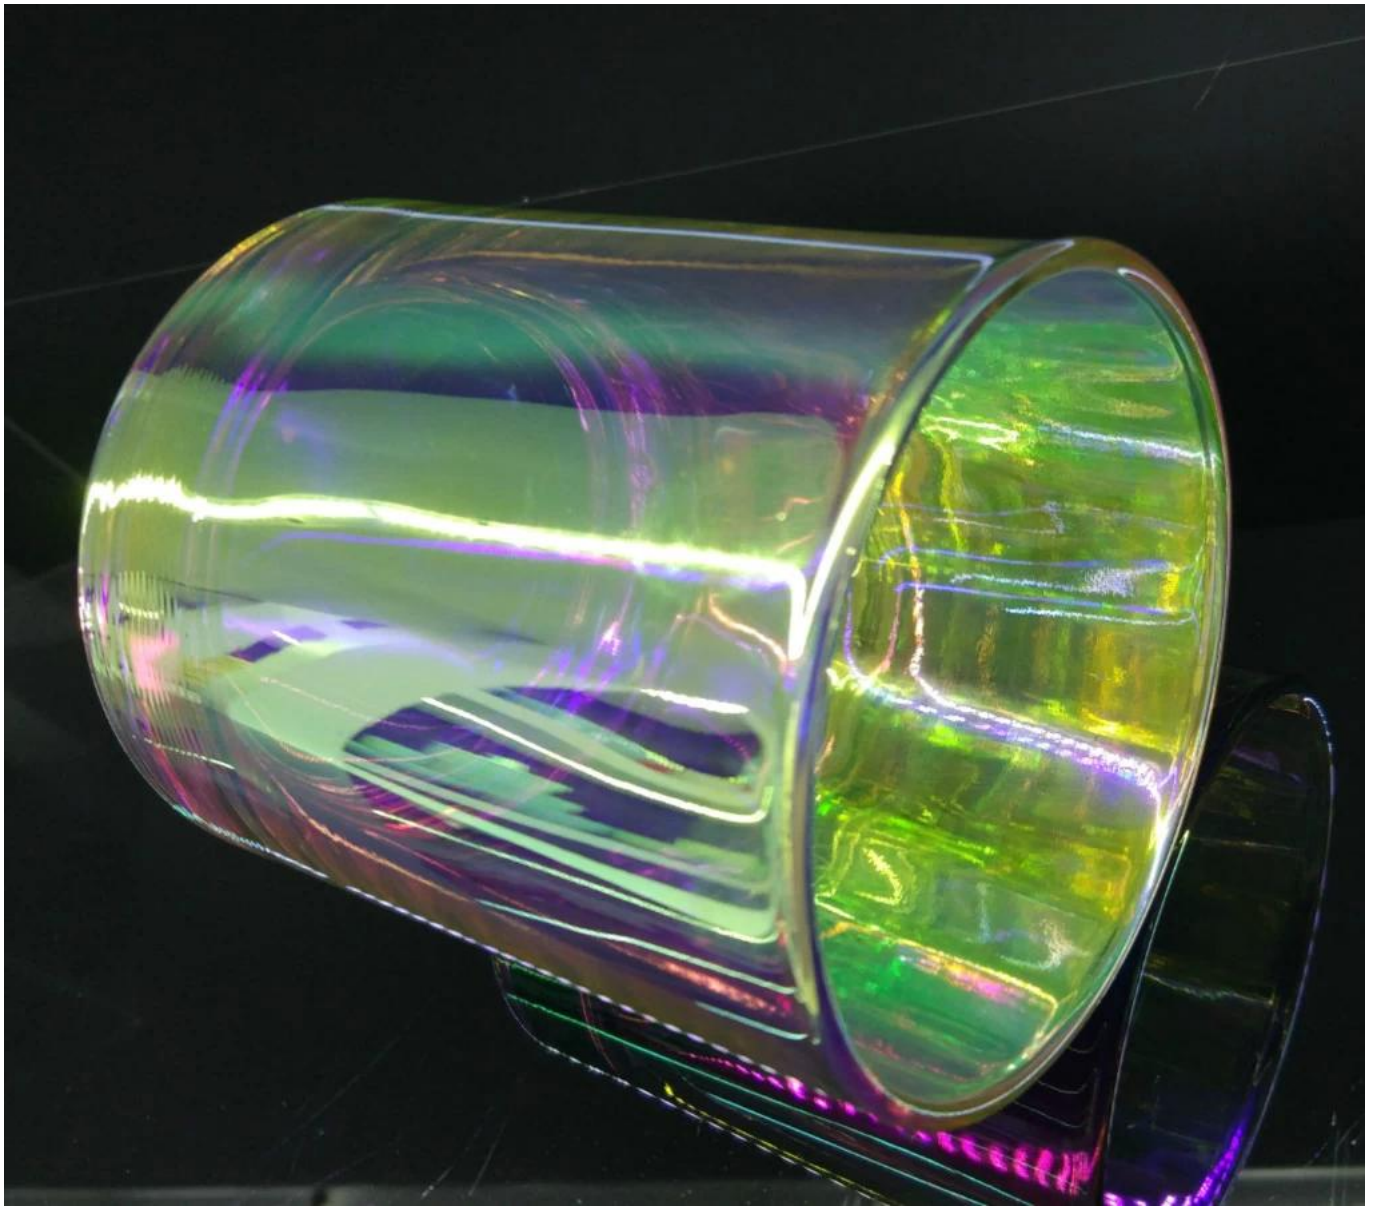

schillerndes Glaskerzenglas 8 Unzen Wachskapazität

| Product Details | |
|---------------------|--|
| Artikelnummer. | SG80901 |
| Material | hohes weißes Glas |
| Kunst | Maschinengefertigte Glaskerzenhalter |
| Beispielzeit | 1. 5 Tage bei Glasform und -größe 2. 15 Tage, wenn Sie neue Formen und Größen Glas benötigen |
| Verpackung | Die übliche Verpackung, 4 Stück in der inneren Box, 48 Stück Box |
| Produktkapazität | 500.000 ~ 1.000.000 Stück pro Monat |
| Lieferzeit | Innerhalb von 35 Tagen nach Probenahme und Bestellung bestätigt |
| Zahlungsbedingungen | 30% Anzahlung durch T / T im Voraus und Restbetrag gegen Kopie von B / L. |
| Lieferung | Auf dem Seeweg, auf dem Luftweg, per Express und Versandstelle akzeptabel |
| Produktmerkmale | 1. Wohnaccessoires Glas Kerzenglas von hoher Qualität 2. Geeignet für den Einsatz im Hotel, zu Hause usw. 3. Treffen Sie den ASTM-Test |
| Für Ihre Wahl | 1. Verschiedene Designs und Größen zur Auswahl 2. Beliebige Farbe lackiert, kühl, plattiert, Lasermodell Verarbeitungsschneider 3. Spezialverpackung als Schrumpffolie, Farbgeschenkbbox, weiße Geschenkbbox usw. 4. Wir sind der ausschließliche Mitarbeiter der Qualitätskontrolle 5. Wir haben eine professionelle Werkstatt und ein Lager, um die Lieferzeit sicherzustellen |