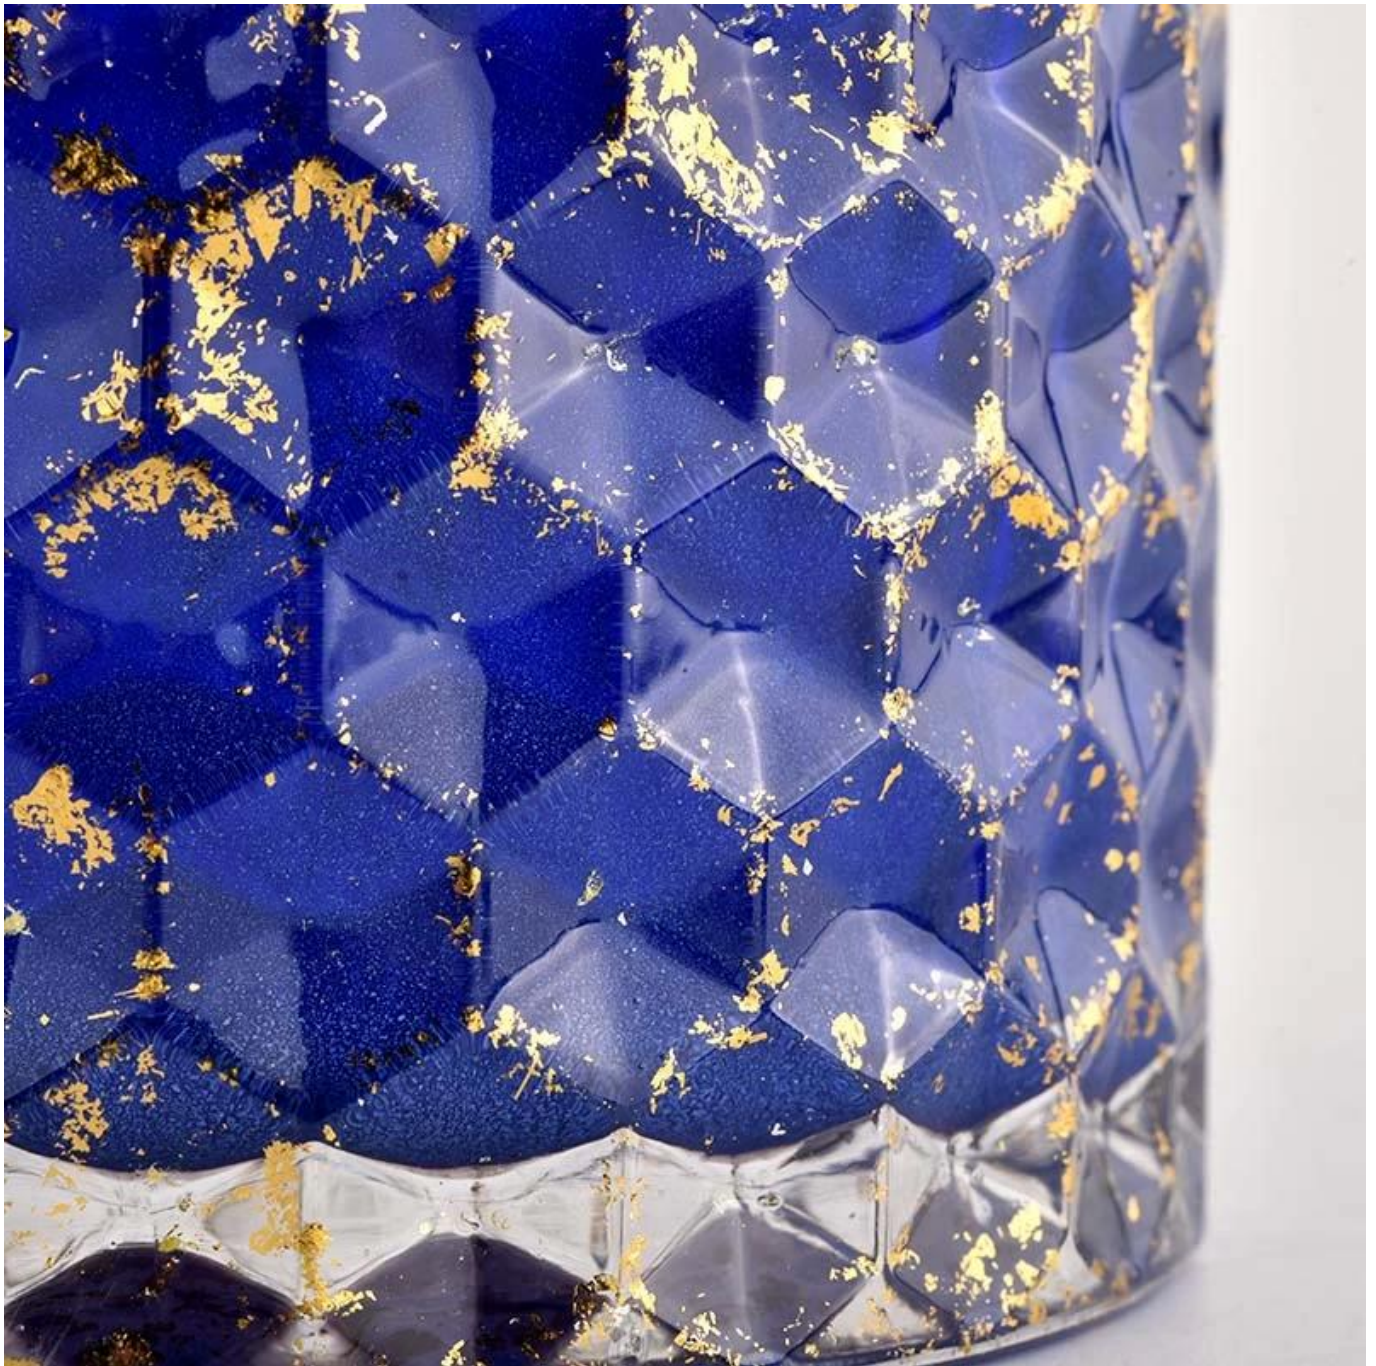

Wer sind wir?

In sonniger Glaswarengibt ein professionelles und engagiertes Team Wert für Kunden zu schaffen und das Unternehmenswachstum aufrechtzuerhalten. Ihr professioneller Service erhält immer das hohe Lob von Kunden wie: Nest Duft, UGG