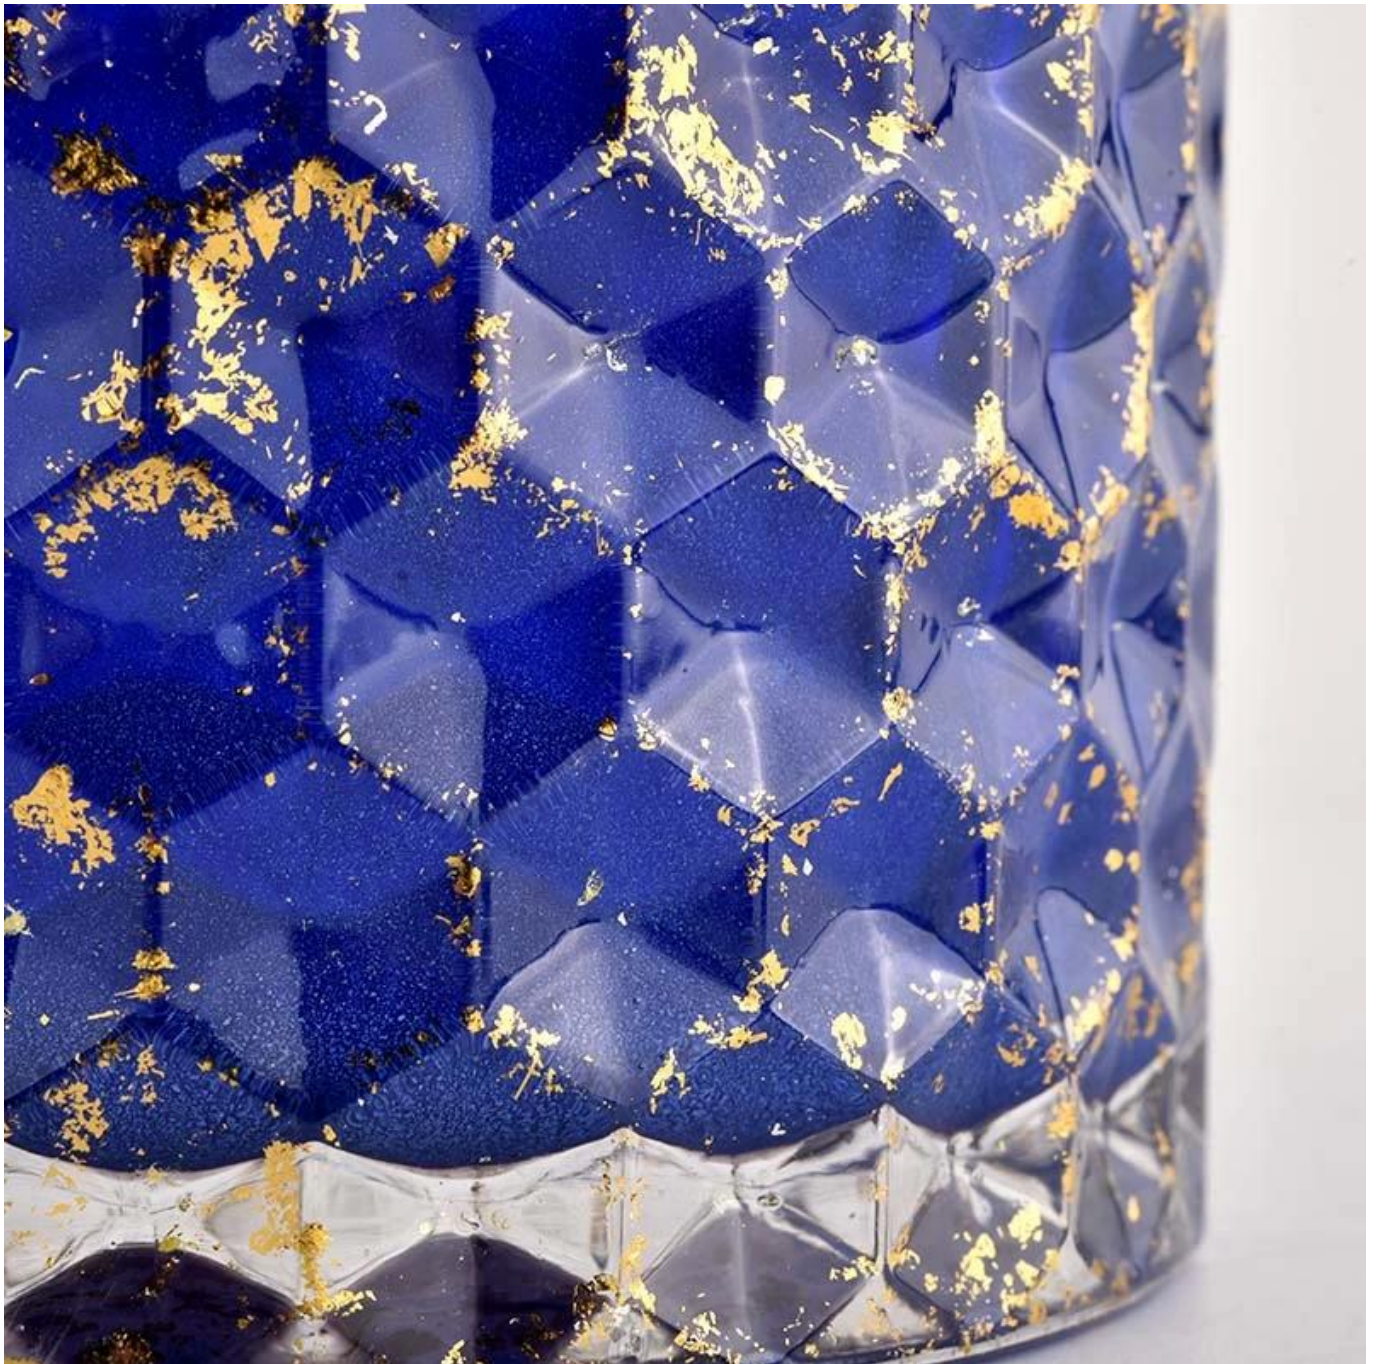

Wer sind wir?

In sonniger Glaswarengibt ein professionelles und engagiertes Team Wert für Kunden zu schaffen und das Unternehmenswachstum aufrechtzuerhalten. Ihr professioneller Service erhält immer das hohe Lob von Kunden wie: Nest Duft, UGG