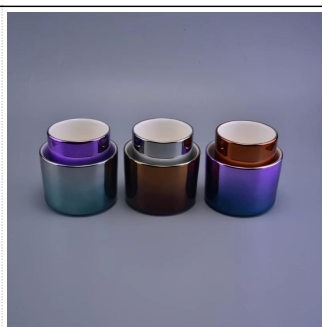

## Verwendung des Produkts

---

1. Keramik candle Halter können in Hochzeitsdekoration, Hauptdekoration, Party, Bankett ect verwendet werden,
2. Dieser Kerzenbehälter eignet sich hervorragend als wunderschönes Herzstück für eine Veranstaltung
3. Die Keramikkerzengläser können Ihre Innen- und Außenbereiche mit diesem Keramikkerzenhalter aus Bling Bling Transmutation Glaze Home Decoration dekorieren.
4. Das Keramikkerzengefäß ist ein wunderbares Geschenk als Einweihungsparty und andere Veranstaltungen.

[More Product Pictures](#)

Similar Products Link