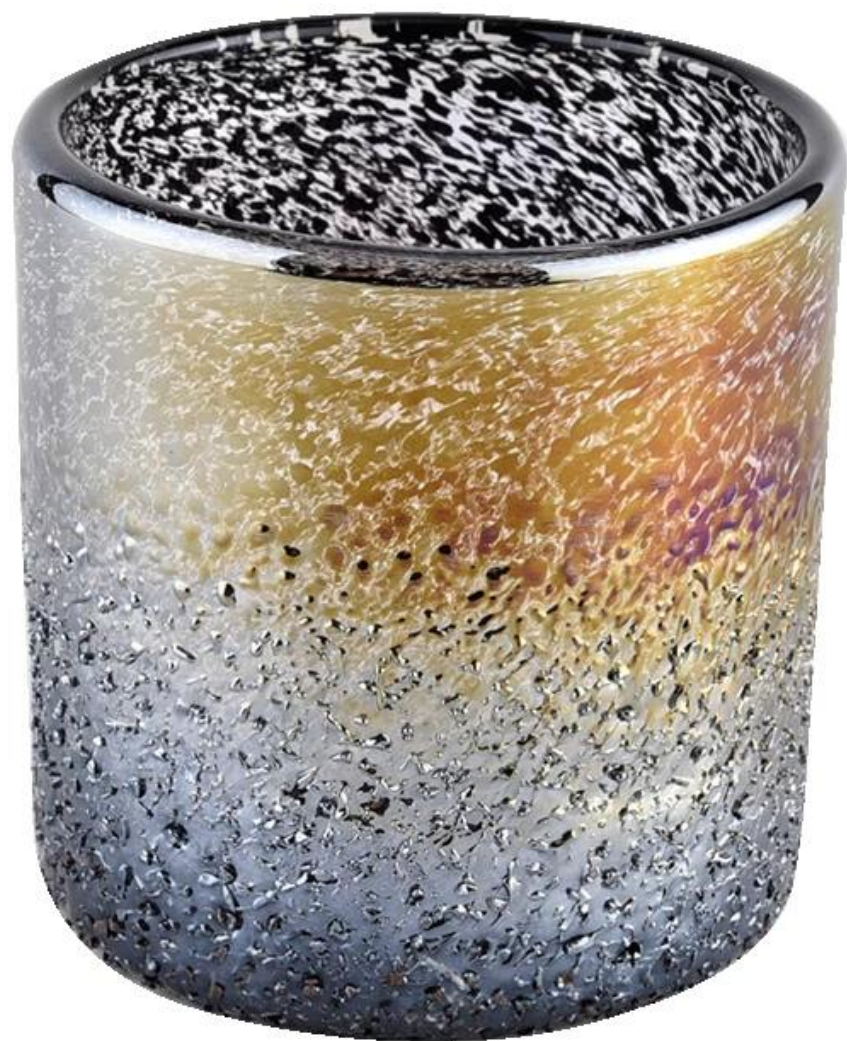

Produktbeschreibung

Produktname	<u>Sonnige Glaswaren</u> Neu gestaltetes Luxus-Zylinderglas- Kerzenglas für den Großhandel
Beispielzeit	1. 5 Tage bei Glasform und -größe 2. 15 Tage, wenn Sie neue Glasformen und -größen benötigen
Messen	Artikel-Nr.:SGLYP21072607 Durchmesser oben: 95 mm Unterer Durchmesser: 85 mm Höhe: 99 mm Gewicht: 453 g Fassungsvermögen: 485 ml
Verpackung	Normale Verpackung, individuelle Geschenkbox, PVC-Box, Fensterbox, Farbbox, weiße Box usw
Lieferzeit	Innerhalb von 35 Tagen nach Bestätigung der Probe und Bestellung
Zahlungsfrist	30 % Anzahlung per T/T im Voraus und der Restbetrag gegen die Kopie von B/L
Sendung	Auf dem Seeweg, auf dem Luftweg, per Express und Ihrem Spediteur ist akzeptabel
Verwendung Anlass	Wohnkultur, Hochzeitsdekoration, Hochzeitsbevorzugungen, Dekorationsverbesserung,