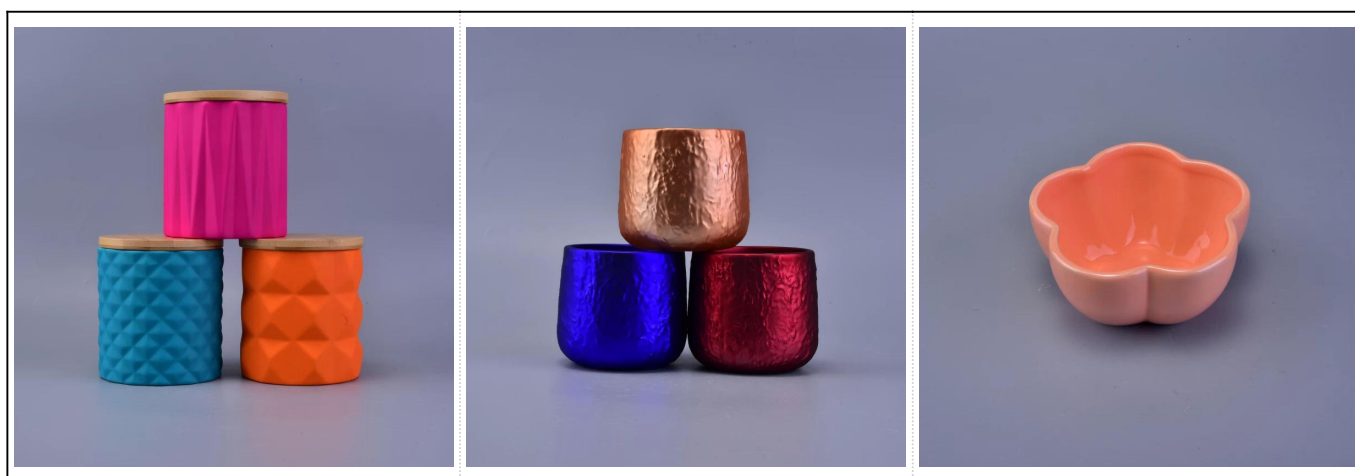

Verwendung des Produkts

---

1. Perfekt für Hochzeitsdekoration, Hausdekoration, Party, Bankett ect,
2. Perfekt wie ein wunderschönes Herzstück für eine Veranstaltung
3. Es kann Ihren Innen- und Außenbereich mit diesem delikaten Rosenglas dekorieren [Halter für Kerzen](#).
4. Es ist ein wunderbares Geschenk als Hausmeister und andere Veranstaltungen.

More Product Pictures

Office & Sample Room

[Shenzhen Sunny Glassware Co.,Ltd](#) wurde in 1992 gegründet. Wir sind seit mehr als 20 Jahren in diesem Industriebereich tätig und haben uns als professioneller Hersteller auf die Konstruktion von Glaswaren, die Herstellung von Glaswaren und den Export spezialisiert. Unsere Produktlinien reichen von handgefertigten bis hin zur maschinellen Fertigung. Wir haben bereits zahlreiche Produkte wie [Glas-Tumbler](#), [Borosilikatglas](#), [Glas](#), [Vase](#), [Schale](#), [Kerzenhalter](#), [Stemware](#), [Aschenbecher](#), [Tabkeware](#), [Drinking Glas](#), etc. Nein, alle täglichen Gebrauch Glaswaren, insgesamt gibt es mehr als 4,000 verschiedene Stile. Wir haben ein ausgezeichnetes Design-Team für die innovative Produkterstellung und strenge QC Team für die Qualitätssicherung. Auch OEM/ODM Servo werden unterstützt.