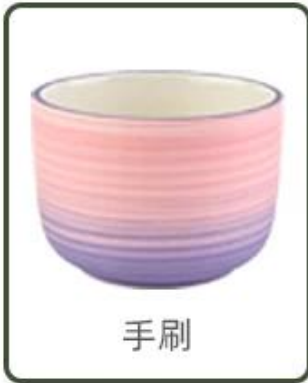

陶瓷深加工工艺

手刷

Verpackung & Versand