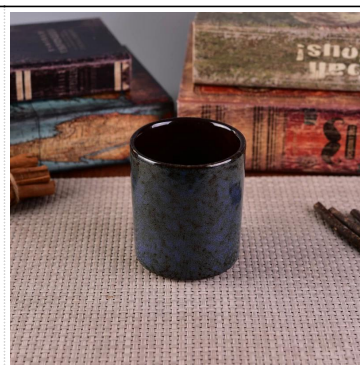

Vertikale Beton Kerzenhalter mit Rose Golden Painting

Product Details

Artikelnummer.	SUSJH17042402
Material	Zement, Beton, Keramik
Handwerk	handgemacht
Probenzeit	1. 5 Tage, wenn eine Form und Größe der Keramik vorhanden ist 2. 15 Tage, wenn Sie eine neue Form und Größe Keramik benötigen
Produktkapazität	500.000 bis 1.000.000 Stück pro Monat
Die Eigenschaften von Produkten	1. Von Hand gemacht Keramik Kerzenhalter von hoher Qualität. 2. Geeignet für den Einsatz im Hotel, Haus, etc. 3. Umweltfreundlich. 4. Erfüllen Sie FDA-Test, ASTM, CA 65-Test

Verwendung des Produkts

1. Keramik Canlde Halter können in Hochzeitsdekoration verwendet werden, Dekoration, Party, Bankett ect,
2. Dieser Kerzenbehälter ist sehr toll als wunderschönes Herzstück für eine Veranstaltung
3. Die Keramik Kerzengläser können Ihre drinnen und draußen mit diesem Bling Bling Transmutation Glasur Hausdekoration Keramik Kerzenhalter schmücken.
4. Das Keraminkerzengefäß ist ein wunderbares Geschenk als Einweihungspartys und andere Veranstaltungen.

More Product Pictures

[Similar Products Link](#)

Office & Sample Room

[Shenzhen Sunny Glassware Co.,Ltd](#) wurde 1992 gegründet. Wir sind seit mehr als 20 Jahren in diesem Industriebereich tätig, als professioneller Hersteller haben wir uns auf die Entwicklung von Glaswaren, die Herstellung von Glaswaren sowie den Export spezialisiert. Unsere Produktpalette reicht von handgemacht bis maschinell hergestellt. Wir haben bereits reichlich Produkte wie [Glasbecher](#), [Borosilikat Glas](#), [Glasschuss](#), [Vase](#), [Schale](#), [Kerzenhalter](#), [Stammware](#), [Aschenbecher](#), [Tabkeware](#), [Drinking Glas](#), etc.. alle täglichen Gebrauch Glaswaren, insgesamt gibt es mehr als 4.000 verschiedene Stile. Wir haben ein ausgezeichnetes Design-Team für innovative Produkterstellung und strenge QC-Team für Qualitätssicherung. OEM/ODM-Server werden ebenfalls unterstützt.