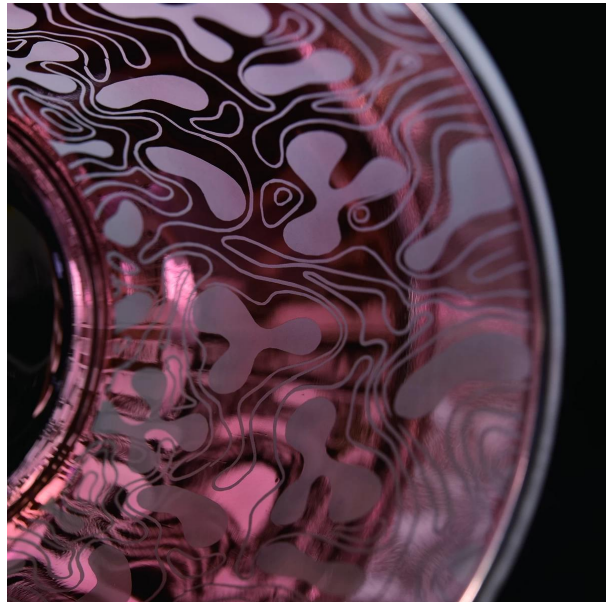

Ventaja de mercado única

- **. Centrarse en los diseños**
- **. proveedor de candelabros para 80% de la marca de fragancias de EE. UU.**
- **. AQL más 6 estándares de prueba de control de calidad estrictos y soleados**
- **. Mantener una calidad consistente con la muestra y la calidad.**product

Conciencia del diseño de la ceremonia

- . Ganó el premio Made in China
- . Recibió una fragancia NEST muy admirable
- . Regalo de amistad o relación comercial
- . Relajación y vida romántica