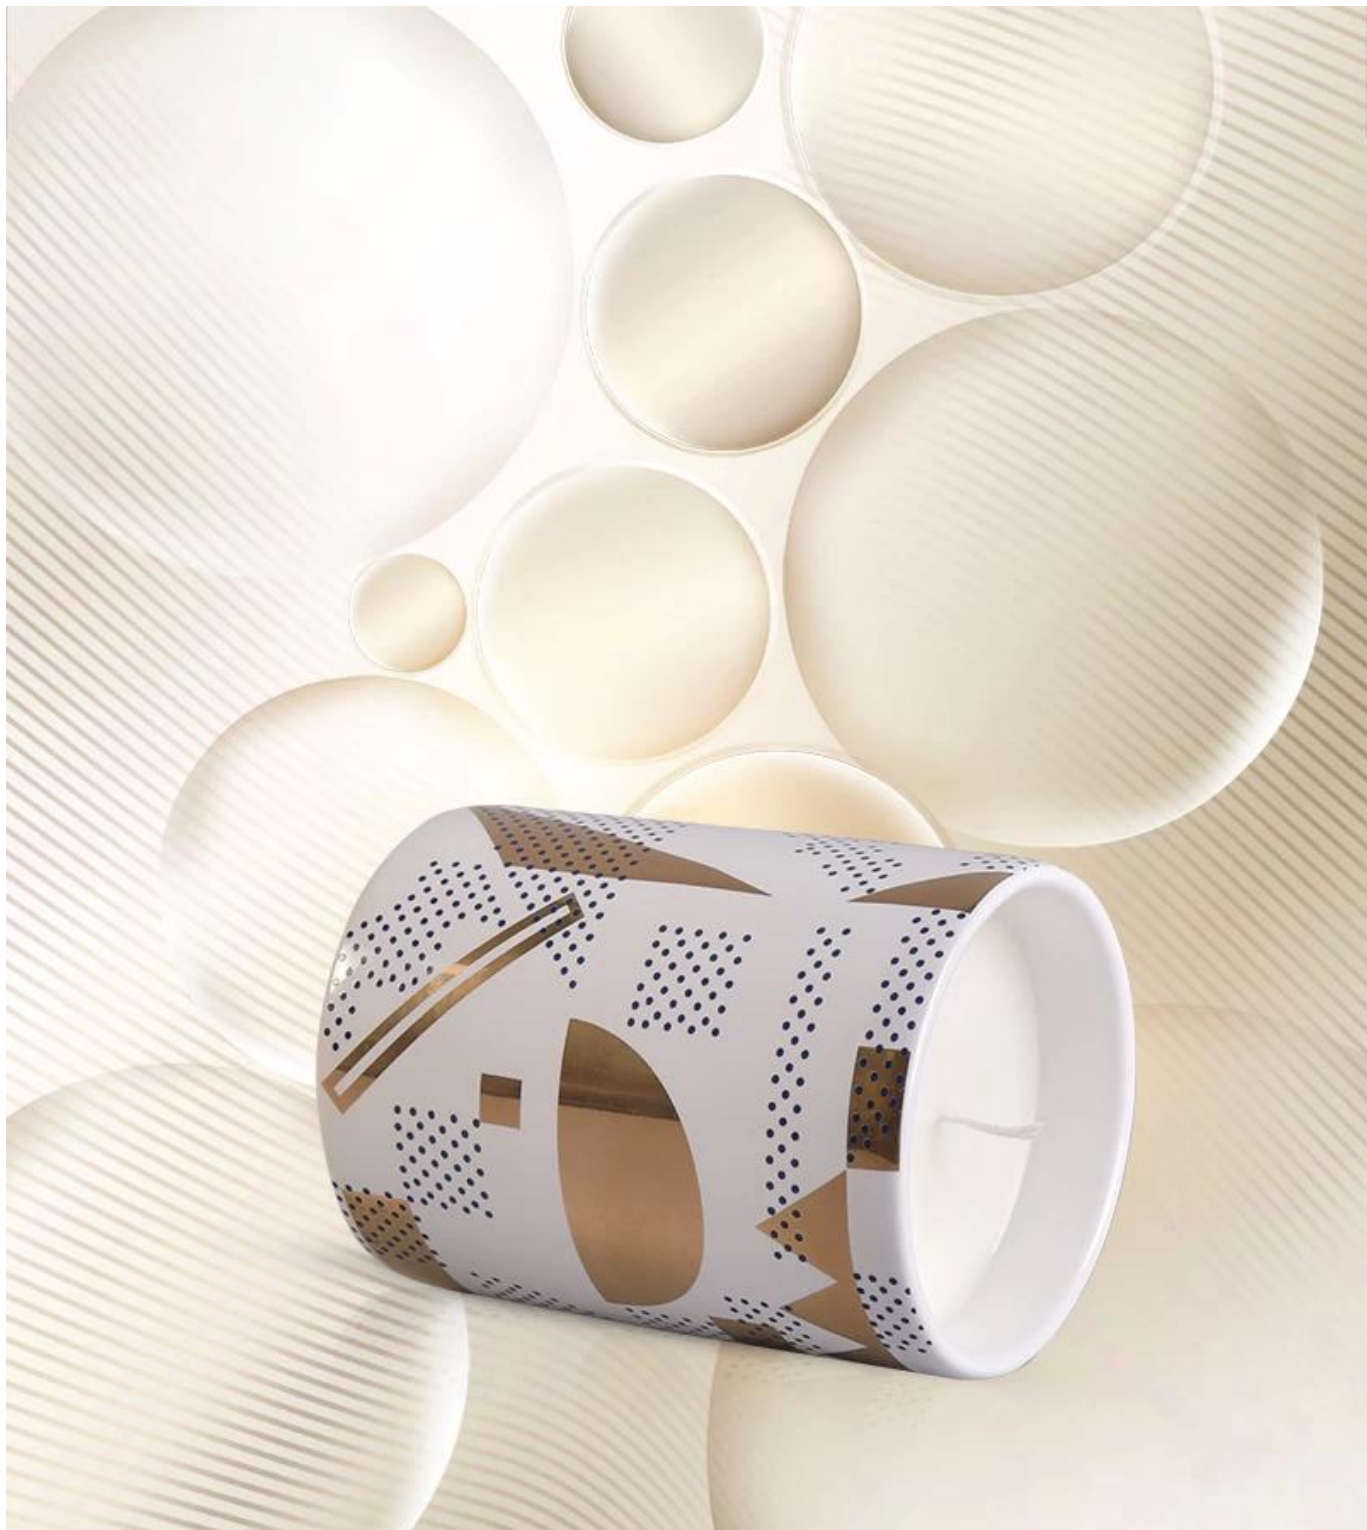

Número de artículo.	Cilindro de la calcomanía de oro de 11oz Vela de velas de cerámica al por mayor Sgsn111515001
Material	cerámico
artesanía	Cubo de la vela de hojalata con asa
Tiempo de muestra	1. 5 días si existe forma y tamaño. 2. 15 días, si necesita nuevos formas y tamaños molde.
Embalaje	El embalaje habitual
Capacidad del producto	500,000 ~ 1,000,000 de piezas por mes

El tiempo de entrega	Dentro de los 45 días posteriores a la confirmación de muestreo y orden.
Términos de pago	Depósito del 30% por T / T por adelantado y saldo contra la copia de B / L
Entrega	Por mar, por aire, a través del agente expreso y de envío aceptable.
Características del producto	1. Decoraciones para el hogar tarro de vela de metal de alta calidad. 2. Adecuado para su uso en el hotel, en casa, etc.
Para su elección	1. Varios diseños y tamaños para la selección. 2. Cualquier obra de arte o colores. 3. Paquete especial como película retráctil, caja de regalo de color, caja de regalo blanca, etc. 4. Tenemos un taller y almacén profesional para garantizar el tiempo de entrega.