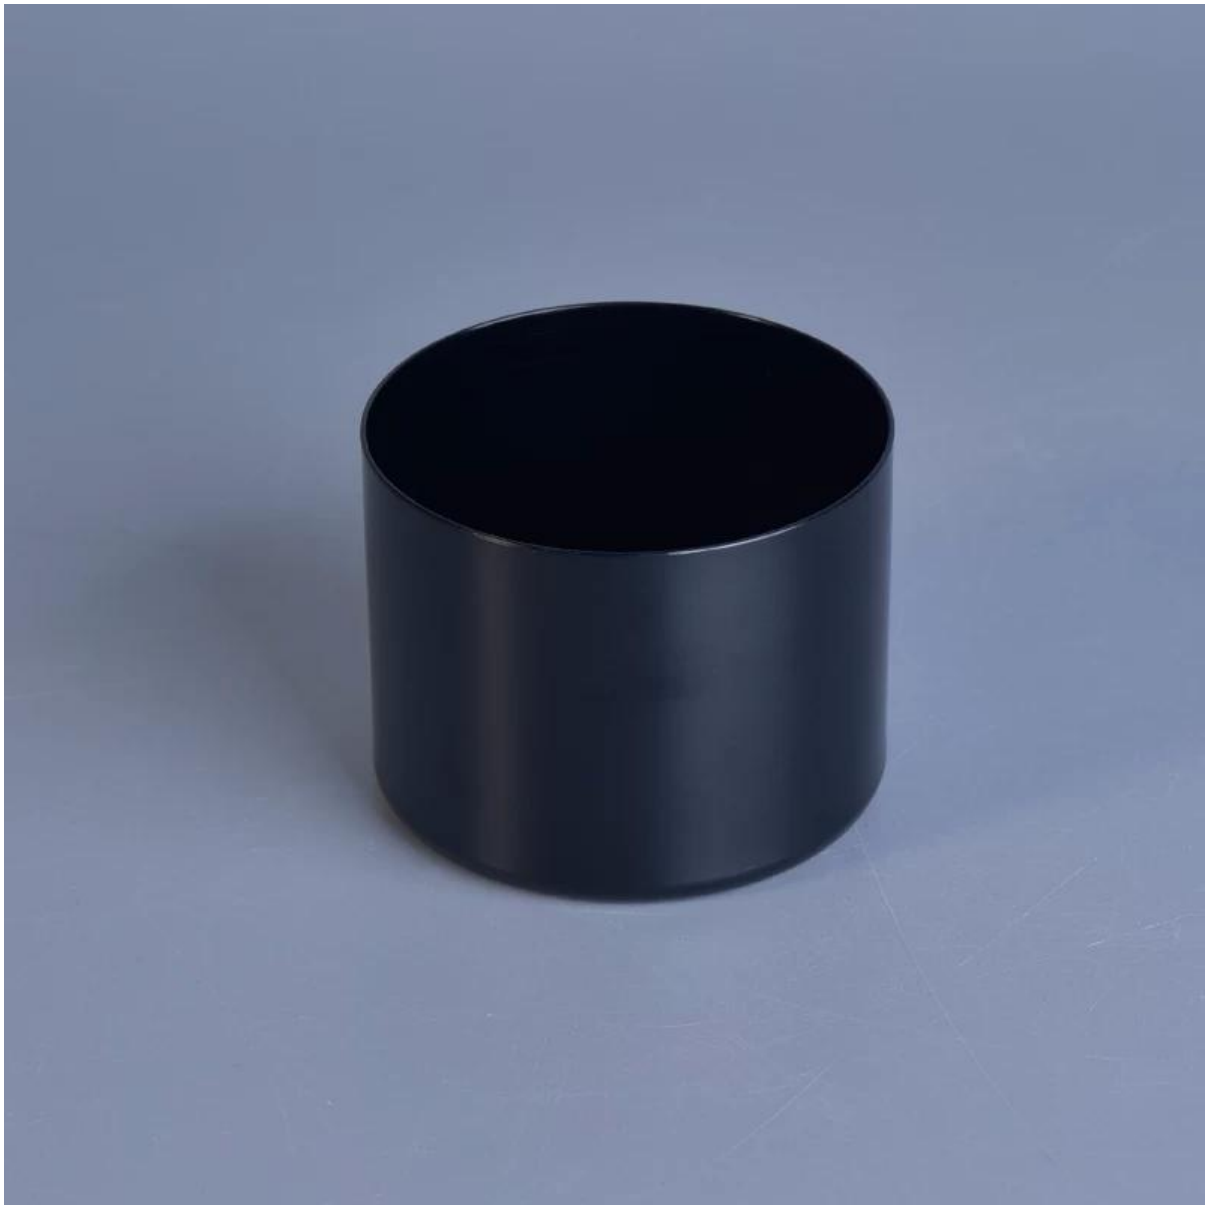

# Candelabros de candelita de metal de aluminio negro de cilindro corto de 142 ml

## Product Details

Número de artículo.	SGJBS17060904
Material	metal
Encargarse de	<a href="#">porta vela</a>
Tiempo de muestras	1. 5 días si hay forma y tamaño del vaso 2. 15 días, si necesita una nueva forma y tamaño de vidrio
embalaje	Embalaje normal, 4 piezas en caja interior, 48 piezas en caja
Capacidad del producto	500,000 ~ 1,000,000 piezas por mes
Características del producto	1. Hecho a mano <a href="#">Portavelas votivo</a> de alta calidad 2. Adecuado para uso en hotel, casa, boda. <a href="#">porta vela</a> etc. 3. Ecológico <a href="#">candelero</a> , forma única <a href="#">contenedor de velas</a> . 4. Cumplir con la prueba de la FDA, ASTM; Prueba CA 65
El tiempo de entrega	Dentro de los 35 días posteriores a la muestra y en orden confirmado
Envío	Por mar, por aire, por expreso y el agente de entrega aceptable

## Uso del producto

---

1. Perfecto para decoración de bodas, decoración del hogar, fiestas, banquetes, etc.
2. Perfecto como una hermosa pieza central para un evento.

3. Puede decorar tu interior y exterior con esta delicada figura de rosa. [porta vela](#).