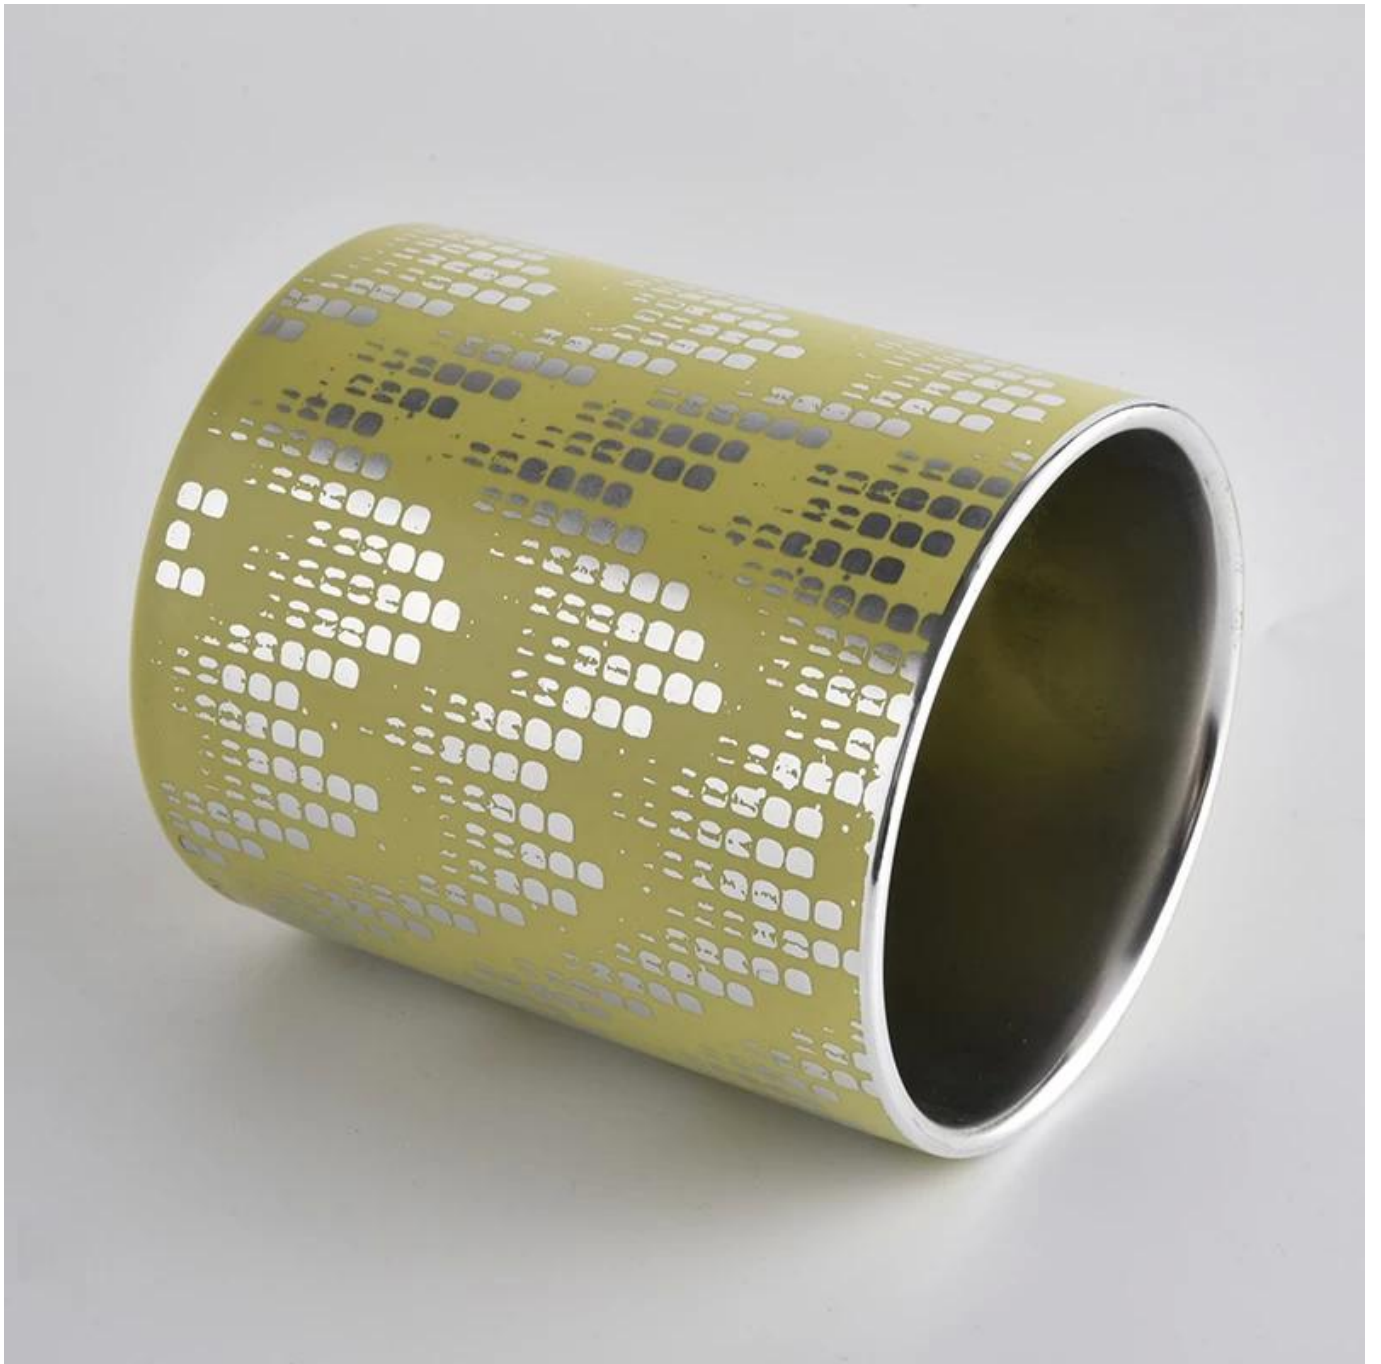

Porta candelas de cerámica de 14oz con su interior de plata

Superior Products Quality

Sunny demolished 80,000pcs candle holders without visible blemish

80% Candle Jars Exclusive Supplier

including Nest Fragrance, Candle Lite, UGG etc popular brands

Póngase en contacto con nosotros: sales21@sunnyglassware.com para más detalles

Product Details

Nombre del producto

Porta candelas de cerámica de 14oz con su interior de plata

artículo	SGXYT20090716
A cortar	Top dia: 88mm Dia inferior: 80mm Altura: 100mm Peso: 396g Capacidad: 415ml
capacidad	Portavelas de diferentes tamaños, etc. Está disponible
Tiempo de muestreo	1,5 días si la forma y el tamaño de los productos existen 2.15 días si necesita una nueva forma y tamaño de los productos
paquete	Embalaje de seguridad Regular 24 piezas / 36 piezas / 48 piezas y así sucesivamente para el cartón de exportación con divisor de huevos
MOQ	3000unidades
Plazo de entrega	Dentro de los 55 días siguientes a la confirmación del pedido
Condiciones de pago	30% de depósito por T/T por adelantado, el saldo después de mostrar la copia de B/L
Características del producto	<ol style="list-style-type: none"> 1. Alta calidad y precios competitivos 2. Ensayo ASTM 3. ecológico 4. Está ampliamente dirigido a bodas, fiestas, hogar, bares, etc. 5. Contianer cerámico con decoración de transmutación