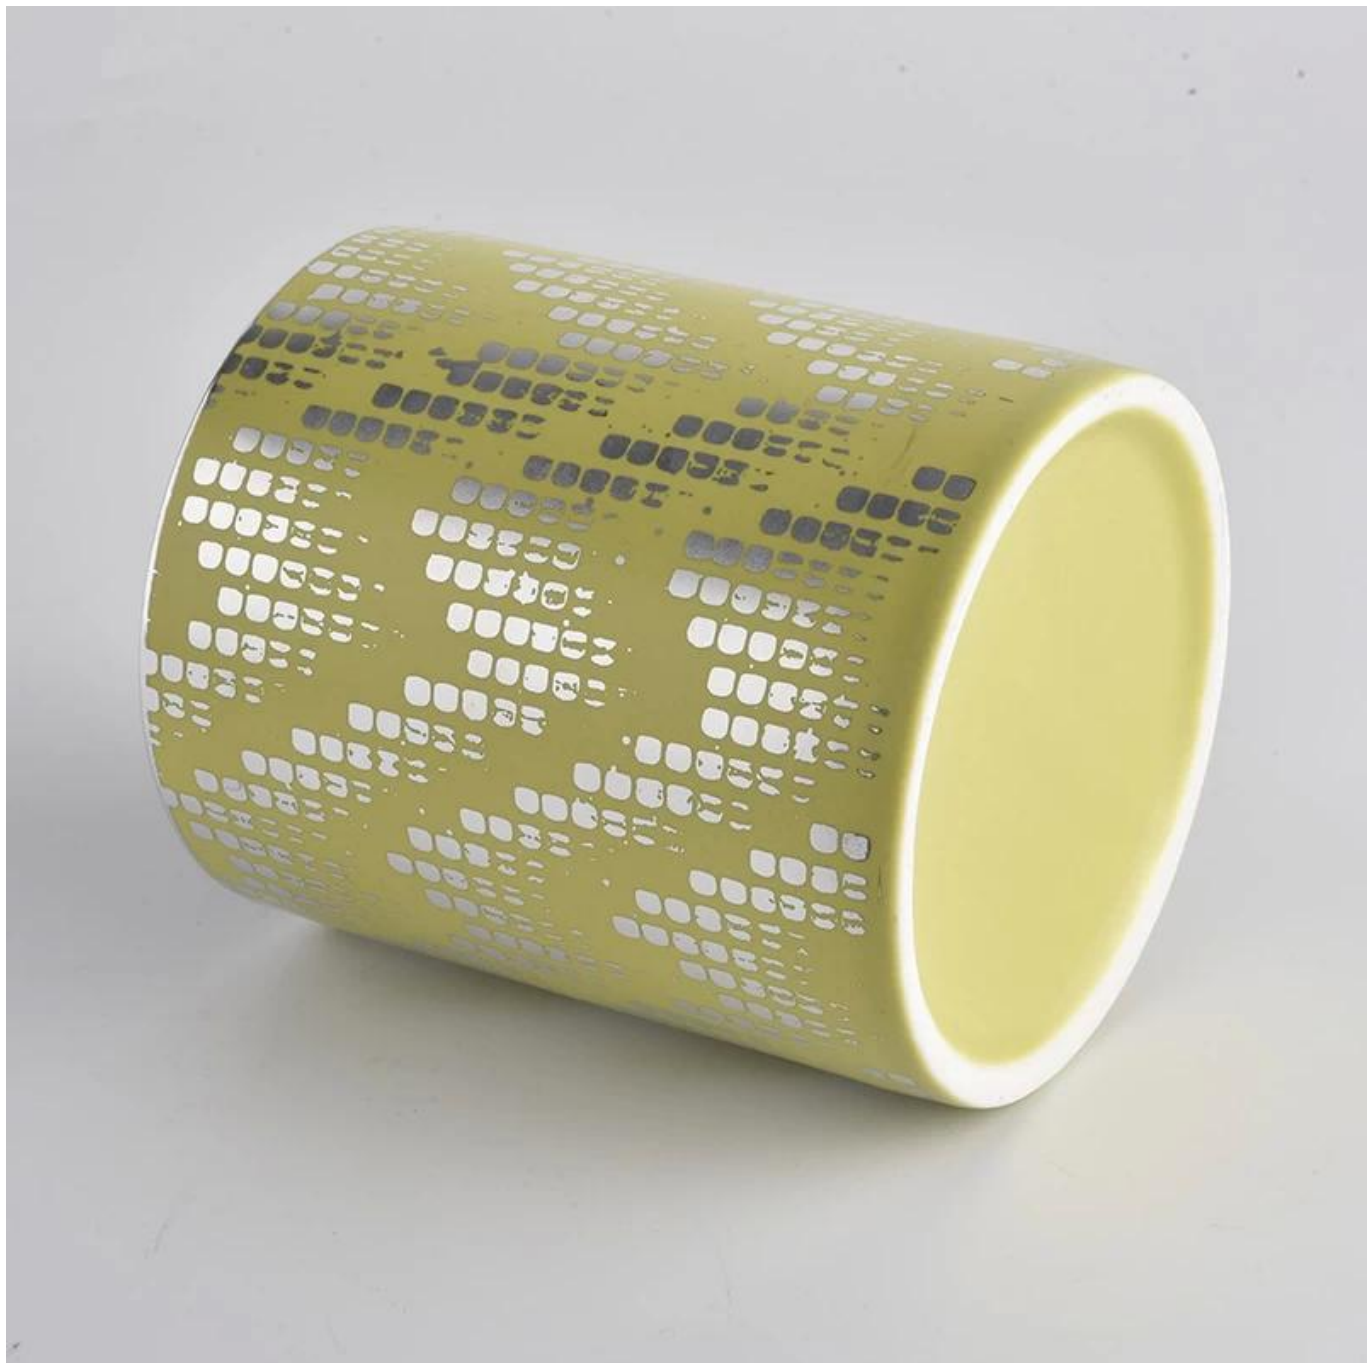

Porta candelas de cerámica de 14oz con su interior de plata

Superior Products Quality

Sunny demolished 80,000pcs candle holders without visible blemish

80% Candle Jars Exclusive Supplier

including Nest Fragrance, Candle Lite, UGG etc popular brands

Póngase en contacto con nosotros: sales21@sunnyglassware.com para más detalles

Product Details

Nombre del producto

Porta candelas de cerámica de 14oz con su interior de plata

artículo	SGXYT20090716
A cortar	Top dia: 88mm Dia inferior: 80mm Altura: 100mm Peso: 396g Capacidad: 415ml
capacidad	Portavelas de diferentes tamaños, etc. Está disponible
Tiempo de muestreo	1,5 días si la forma y el tamaño de los productos existen 2.15 días si necesita una nueva forma y tamaño de los productos
paquete	Embalaje de seguridad Regular 24 piezas / 36 piezas / 48 piezas y así sucesivamente para el cartón de exportación con divisor de huevos
MOQ	3000unidades
Plazo de entrega	Dentro de los 55 días siguientes a la confirmación del pedido
Condiciones de pago	30% de depósito por T/T por adelantado, el saldo después de mostrar la copia de B/L
Características del producto	<ol style="list-style-type: none"> 1. Alta calidad y precios competitivos 2. Ensayo ASTM 3. ecológico 4. Está ampliamente dirigido a bodas, fiestas, hogar, bares, etc. 5. Contianer cerámico con decoración de transmutación