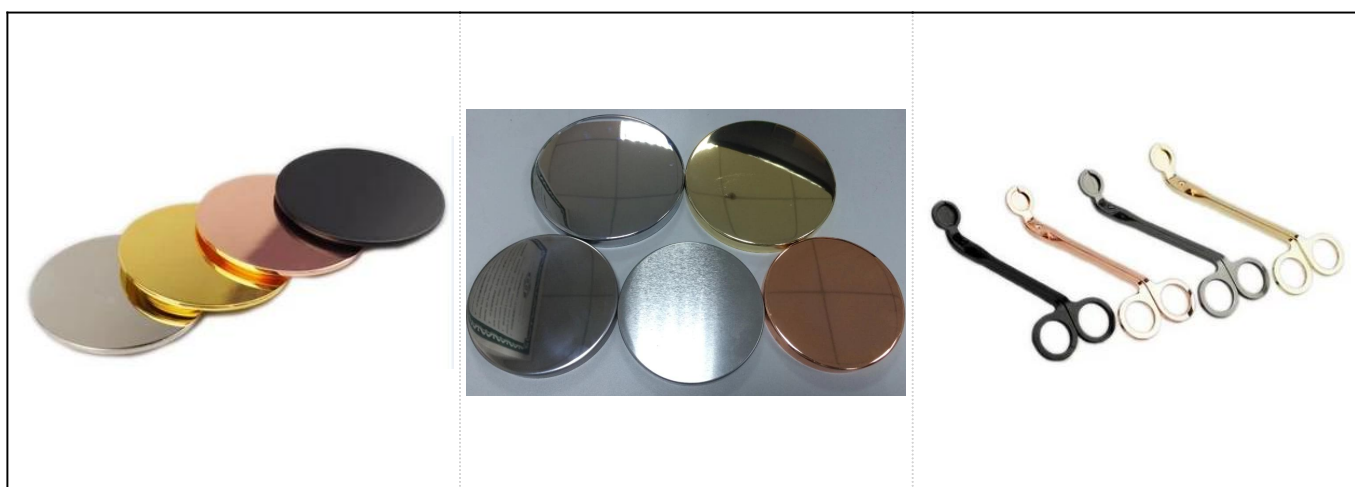

Accesorios combinados: