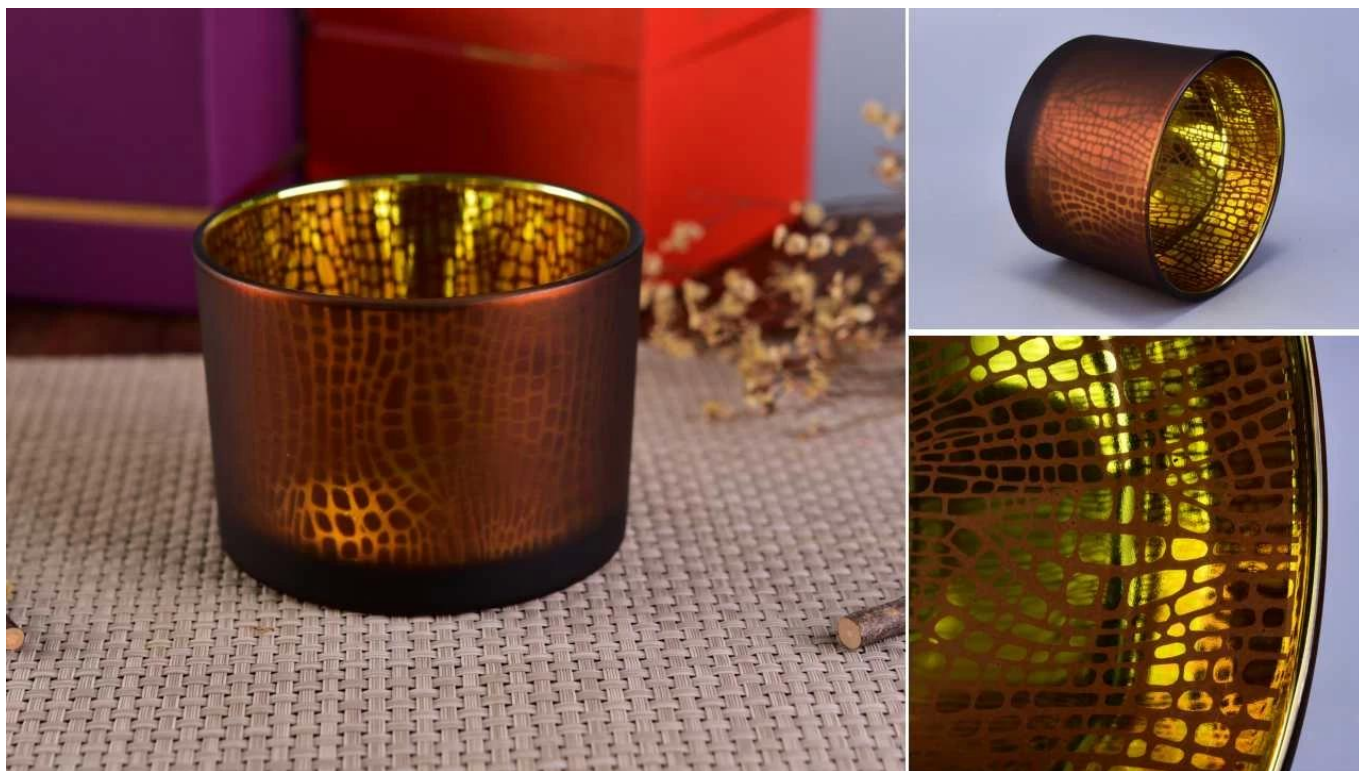

Product Details

Frascos de vidrio para velas de 14 oz para velas aromáticas

Número de artículo.	SGS16011088
Material	candelabros altos de vidrio blanco
artesanía	portavelas de vidrio prensado a máquina
Tiempo de muestra	1. 5 días si hay forma y tamaño de vidrio 2. 15 días, si necesita vidrio de nuevas formas y tamaños
Embalaje	El embalaje habitual, 4 piezas en la caja interior, caja de 48 piezas
Capacidad del producto	500,000 ~ 1,000,000 piezas por mes
El tiempo de entrega	Dentro de los 35 días posteriores al muestreo y la orden confirmada
Términos de pago	Depósito del 30% por T / T por adelantado y saldo contra copia de B / L
Entrega	Por mar, por aire, por expreso y agente de envío aceptable
Características del producto	1. Frasco de vela de vidrio para decoraciones para el hogar de alta calidad. 2. Adecuado para uso en hotel, hogar, etc. 3. Cumplir con la prueba ASTM
Por tu elección	1. Varios diseños y tamaños para la selección. 2. Cualquier color pintado, fresco, enchapado, modelo láser Cortador de procesamiento 3. Paquete especial como film retráctil, caja de regalo de color, caja de regalo blanca, etc. 4. Somos el empleado exclusivo del control de calidad 5. Contamos con un taller profesional y un almacén para asegurar el tiempo de entrega.

La decoración de estos candelabros de vidrio es un patrón de grabado láser y un color brillante dentro del vidrio y esmerilado por fuera. Puede ser su propio patrón o colores según lo solicitado.

Este tamaño es el candelabro de vidrio clásico normal en el mercado que tenemos en stock normal para pedidos pequeños. Puede hacer diferentes colores dentro de una cantidad definida.