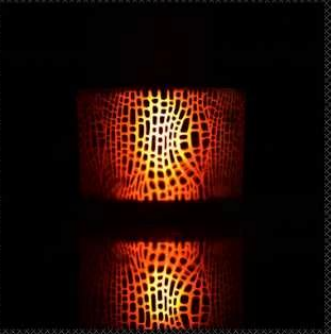

Product Details

Frascos de vidrio para velas de 14 oz para velas aromáticas

Número de artículo.	SGS16011088
Material	candelabros altos de vidrio blanco
artesanía	portavelas de vidrio prensado a máquina
Tiempo de muestra	1. 5 días si hay forma y tamaño de vidrio 2. 15 días, si necesita vidrio de nuevas formas y tamaños
Embalaje	El embalaje habitual, 4 piezas en la caja interior, caja de 48 piezas
Capacidad del producto	500,000 ~ 1,000,000 piezas por mes
El tiempo de entrega	Dentro de los 35 días posteriores al muestreo y la orden confirmada
Términos de pago	Depósito del 30% por T / T por adelantado y saldo contra copia de B / L
Entrega	Por mar, por aire, por expreso y agente de envío aceptable
Características del producto	1. Frasco de vela de vidrio para decoraciones para el hogar de alta calidad. 2. Adecuado para uso en hotel, hogar, etc. 3. Cumplir con la prueba ASTM
Por tu elección	1. Varios diseños y tamaños para la selección. 2. Cualquier color pintado, fresco, enchapado, modelo láser Cortador de procesamiento 3. Paquete especial como film retráctil, caja de regalo de color, caja de regalo blanca, etc. 4. Somos el empleado exclusivo del control de calidad 5. Contamos con un taller profesional y un almacén para asegurar el tiempo de entrega.

La decoración de estos candelabros de vidrio es un patrón de grabado láser y un color brillante dentro del vidrio y esmerilado por fuera. Puede ser su propio patrón o colores según lo solicitado.

Este tamaño es el candelabro de vidrio clásico normal en el mercado que tenemos en stock normal para pedidos pequeños. Puede hacer diferentes colores dentro de una cantidad definida.

Product size

Top dia: 110MM
Buttom dia: 104MM
Height: 80MM

A continuación se muestran los colores y patrones que hemos hecho antes, ¿qué opinas de esta decoración?

PS:

Sunny Glassware had applied the patent for our own designs, they are protected by copyright and not allowed to show any other vendors to quote or copy.