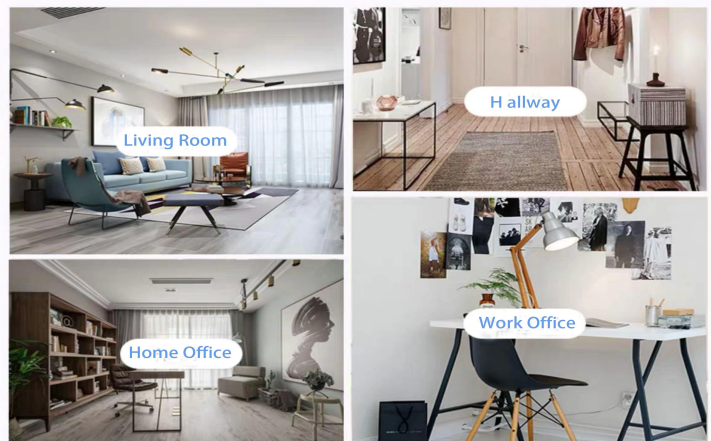

Escena de la vida

- . Café o bar
- . Perfecto para familias, hoteles o jardines
- . Regalo de dulce amante
- . Cada renovación

Range of the application

Office & Sample Room

Compramos una oficina internacional de 1.800 metros cuadrados en Shenzhen.

Exhibición de la sala de muestras

Meiyang Glass ofrece más que solo **La sala de muestras de Shenzhen tiene 5000 piezas** Amplia gama de opciones. Ganó una gran tarjeta [Opiniones de los usuarios](#). ¡Bienvenido a la oficina de Shenzhen! La imagen es la siguiente **Solo parte de nuestros candelabros de diseño** Bienvenido a la oficina de Shenzhen para encontrar su favorito, le traerá muchas sorpresas, porque es difícil encontrar otro proveedor en China.