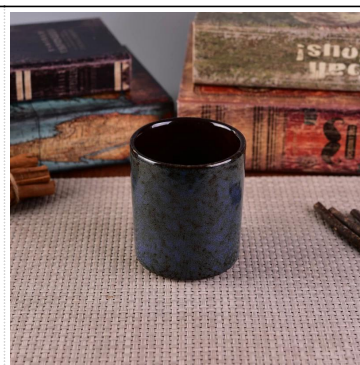

5. Contamos con un taller y almacén profesional para asegurar el tiempo de entrega.

Uso del producto

1. Los titulares de canlde de cerámica se pueden utilizar en la decoración de bodas, decoración del hogar, fiestas, banquetes, etc.
2. Este contenedor de velas es muy bueno como una hermosa pieza central para un evento.
3. Los frascos de cerámica para velas pueden decorar su interior y exterior con este candelabro de cerámica para decoración del hogar con esmalte de transmutación brillante.
4. El recipiente de cerámica para velas es un regalo maravilloso como inauguración de la casa y otros eventos.

[More Product Pictures](#)

[Similar Products Link](#)

Office & Sample Room

[Shenzhen Sunny Cristalería Co., Ltd](#) se estableció en 1992. Hemos estado en esta área de la industria por más de 20 años, como fabricante profesional, nos especializamos en el diseño de cristalería, fabricación de cristalería y exportación. Nuestras líneas de productos van desde hechos a mano hasta hechos a máquina. Ya producimos abundantes productos como [vaso de vidrio](#), [vidrio de borosilicato](#), [vaso de chupito](#), [florero](#), [cuenco](#), [candelabro](#), [copas](#), [cenicero](#), [tabkeware](#), [vaso para beber](#), etc.. toda la cristalería de uso diario, en total hay más de 4.000 estilos diferentes. Contamos con un excelente equipo de diseño para la creación de productos innovadores y un estricto control de calidad para garantizar la calidad. También se admiten servidores OEM / ODM.