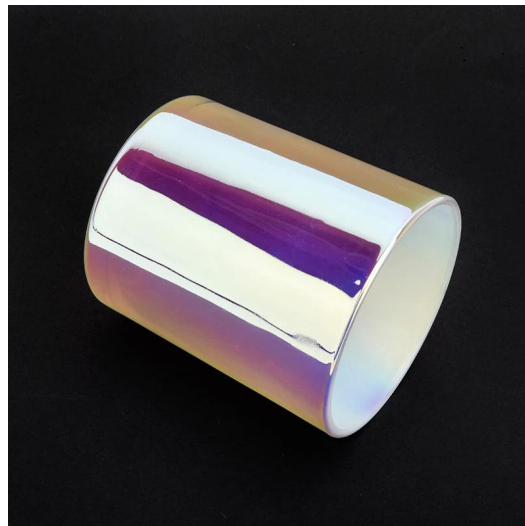

El diseño de tamaño flexible permite que su mercado crezca rápidamente

N. ° de artículo: SG88100-Blanco

Diámetro superior: 88 mm

Diámetro inferior: 80 mm

Altura: 100 mm

Peso: 325g

Capacidad: 410ml

Diseños personalizados y diferentes tamaños disponibles.