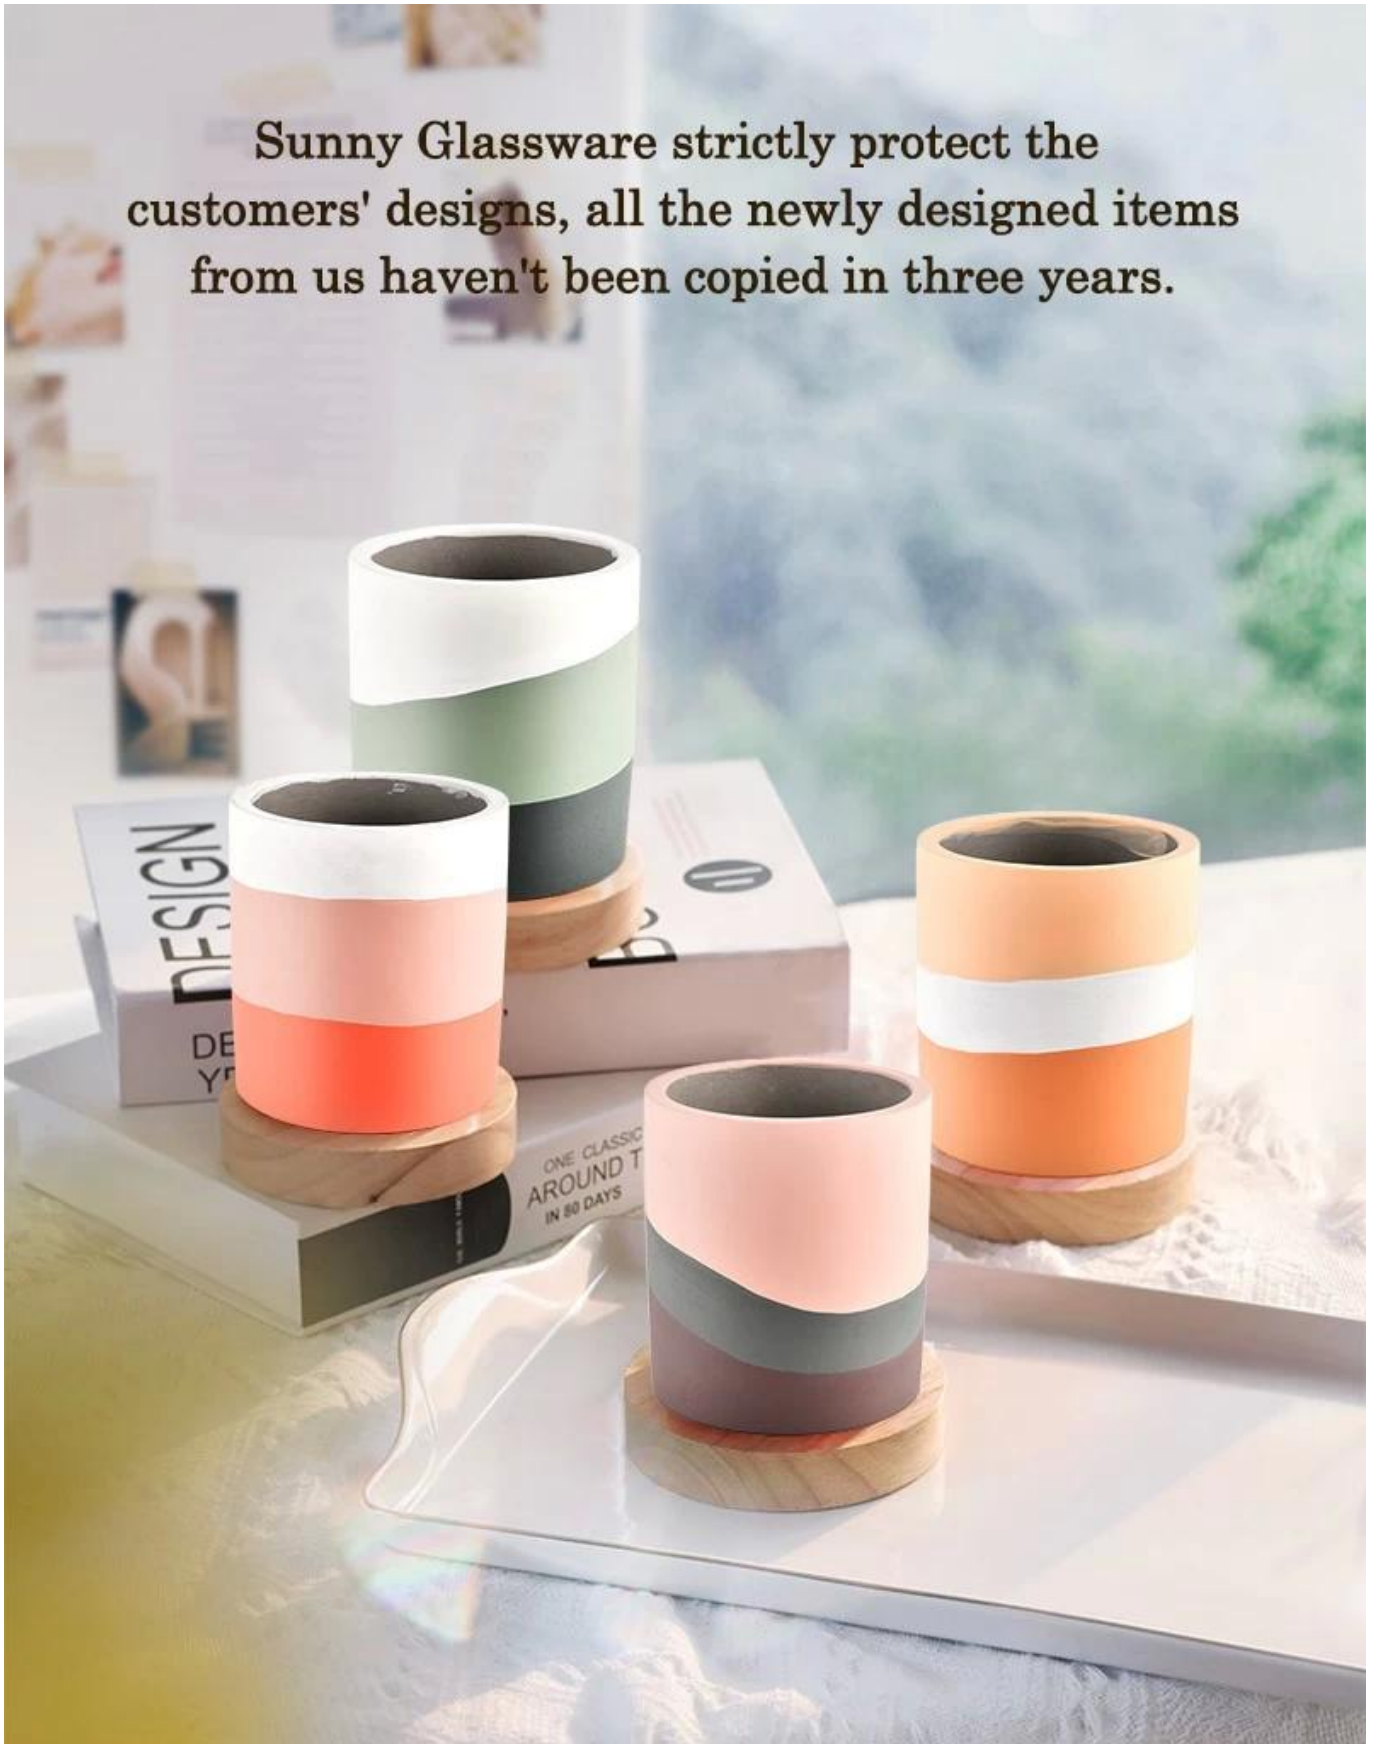

Cerámico Tarro de vela de hormigón Decoración del hogar de lujo

Sunny Glassware strictly protect the customers' designs, all the newly designed items from us haven't been copied in three years.