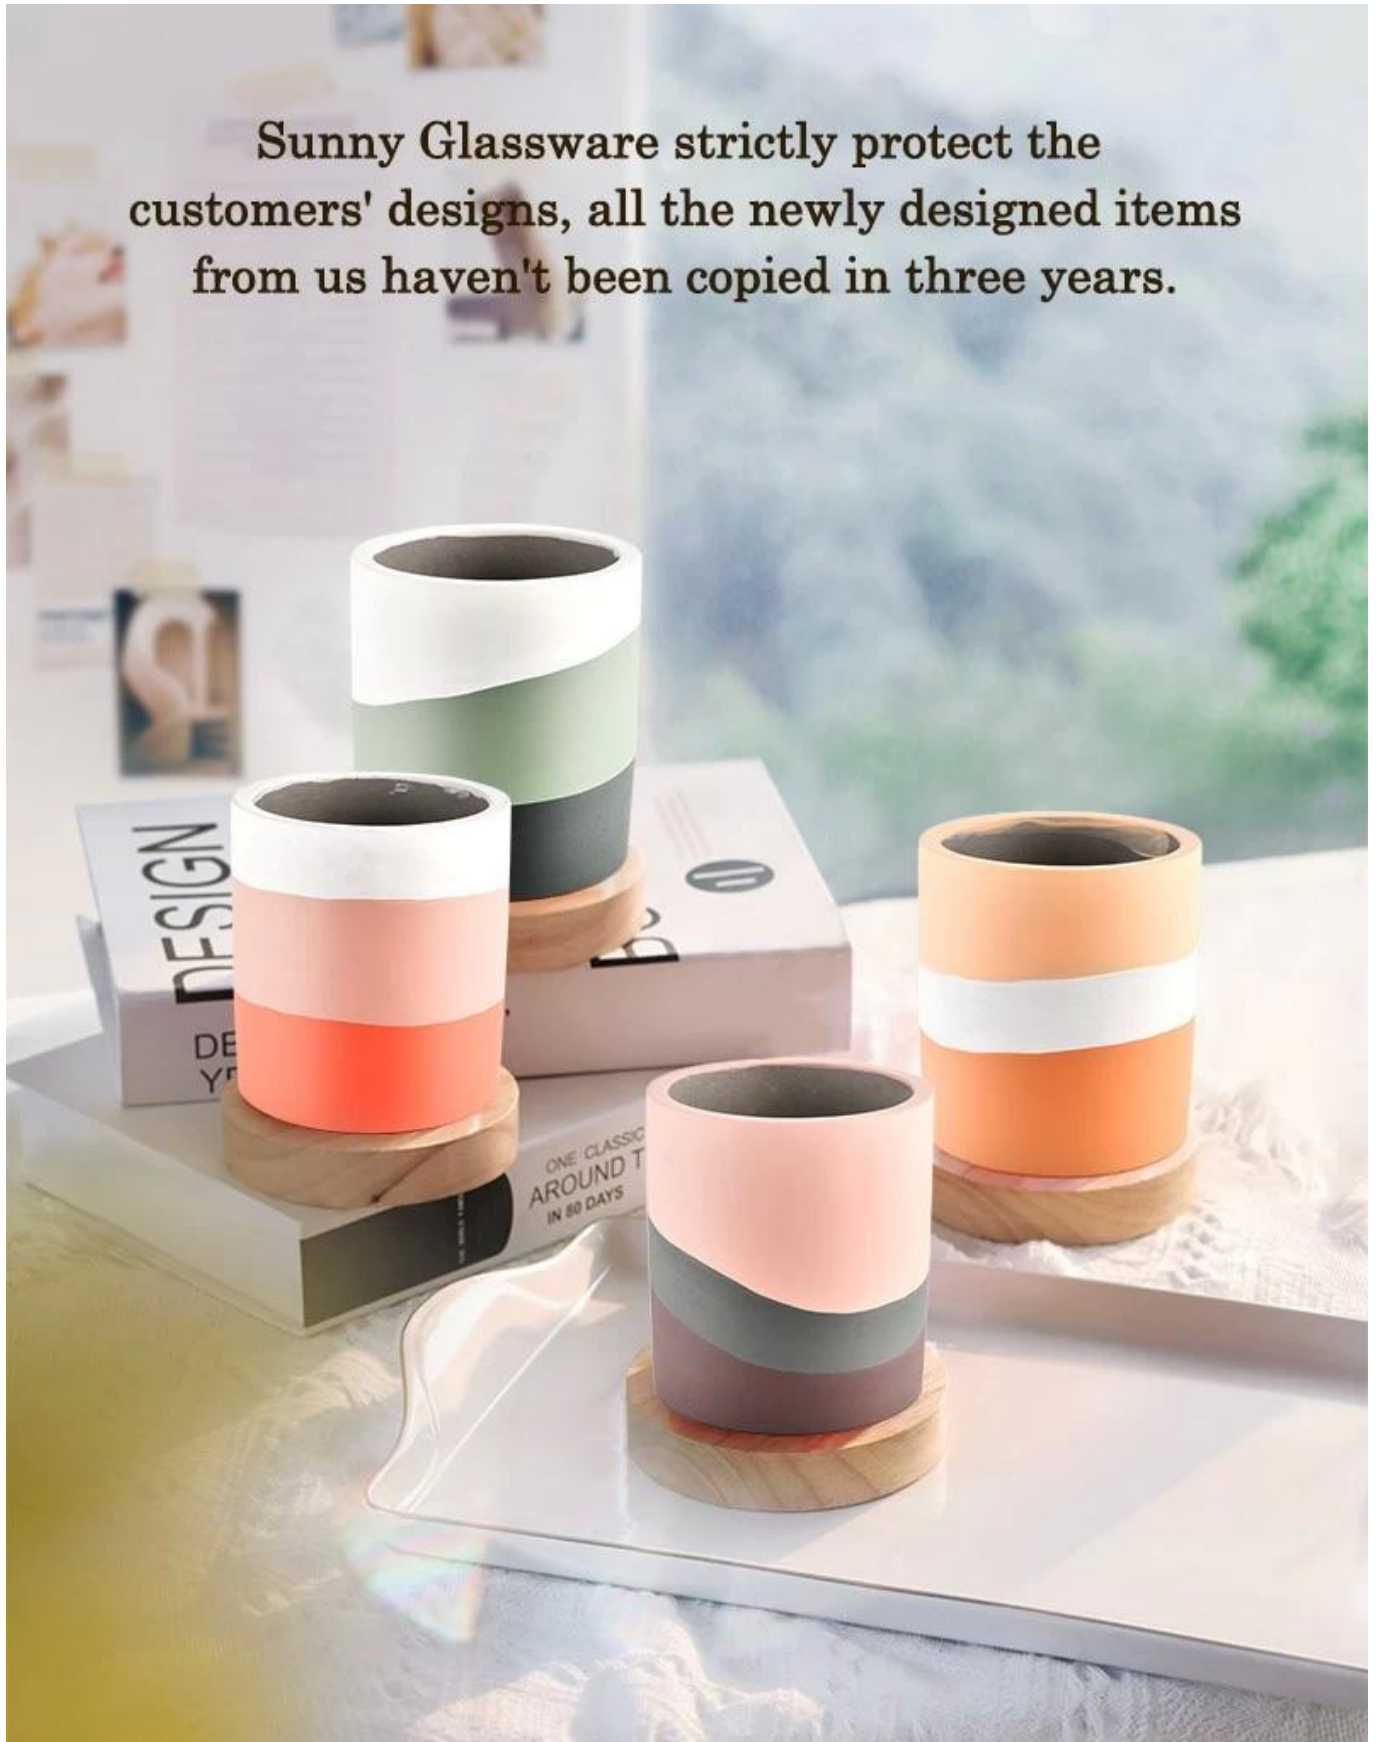

Candelero de cerámica de la fragancia de la decoración de la boda de la forma concreta creativa

Sunny Glassware strictly protect the customers' designs, all the newly designed items from us haven't been copied in three years.