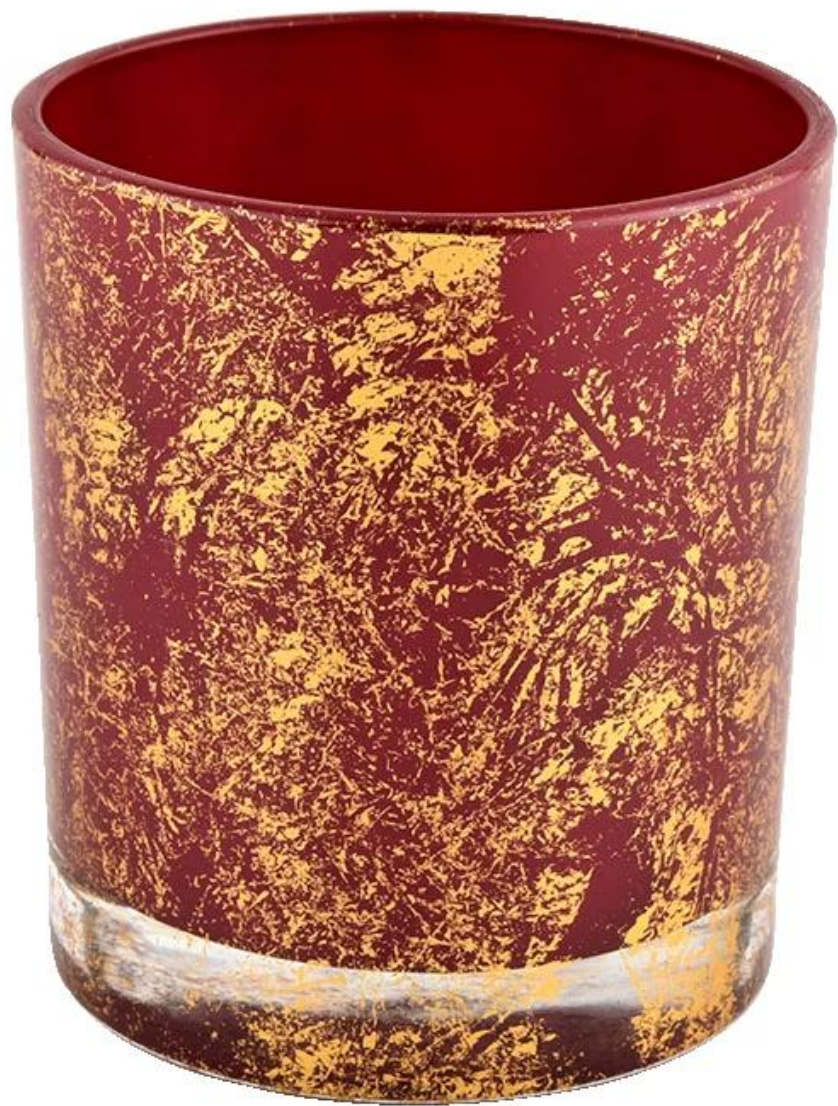

# Tarros de vela de cristal rojo y polvo de impresión de oro de alta calidad personalizados

Por qué elegir [Cristalería soleada](#)

---

- Máxima dedicación al diseño, nunca compresión de la calidad.
- [Cristalería soleada](#) proteja estrictamente los diseños de los clientes, todos los artículos nuevos diseñados por nosotros no han sido copiados en tres años.
- La calidad del producto es el enfoque principal en Cristalería soleada. [Cristalería soleada](#) una vez demolido 80.000 piezas de recipiente de vidrio con imperfecciones apenas visibles.

## Descripción del Producto

<b>nombre del producto</b>	Tarros de vela de cristal rojo y polvo de impresión de oro de alta calidad personalizados
<b>tiempo de muestra</b>	1. 5 días si hay forma y tamaño de vidrio 2. 15 días, si necesita vidrio de nuevas formas y tamaños

<b>Medida</b>	N. ° de artículo: SGHL21112615 Diámetro superior: 80 mm Diámetro inferior: 74 mm Altura: 90 mm Peso: 303g Capacidad: 290ml
<b>Embalaje</b>	Embalaje normal, caja de regalo individual, caja de PVC, caja de ventana, caja de color, caja blanca, etc.
<b>El tiempo de entrega</b>	Dentro de los 35 días posteriores a la confirmación de la muestra y el pedido
<b>Plazo de pago</b>	Depósito del 30% por T/T por adelantado y el saldo contra la copia de B/L
<b>Envío</b>	Por mar, por aire, por expreso y su agente de envío es aceptable
<b>Ocasión de uso</b>	Decoración del hogar, decoración de bodas, favores de boda, mejora de la decoración,