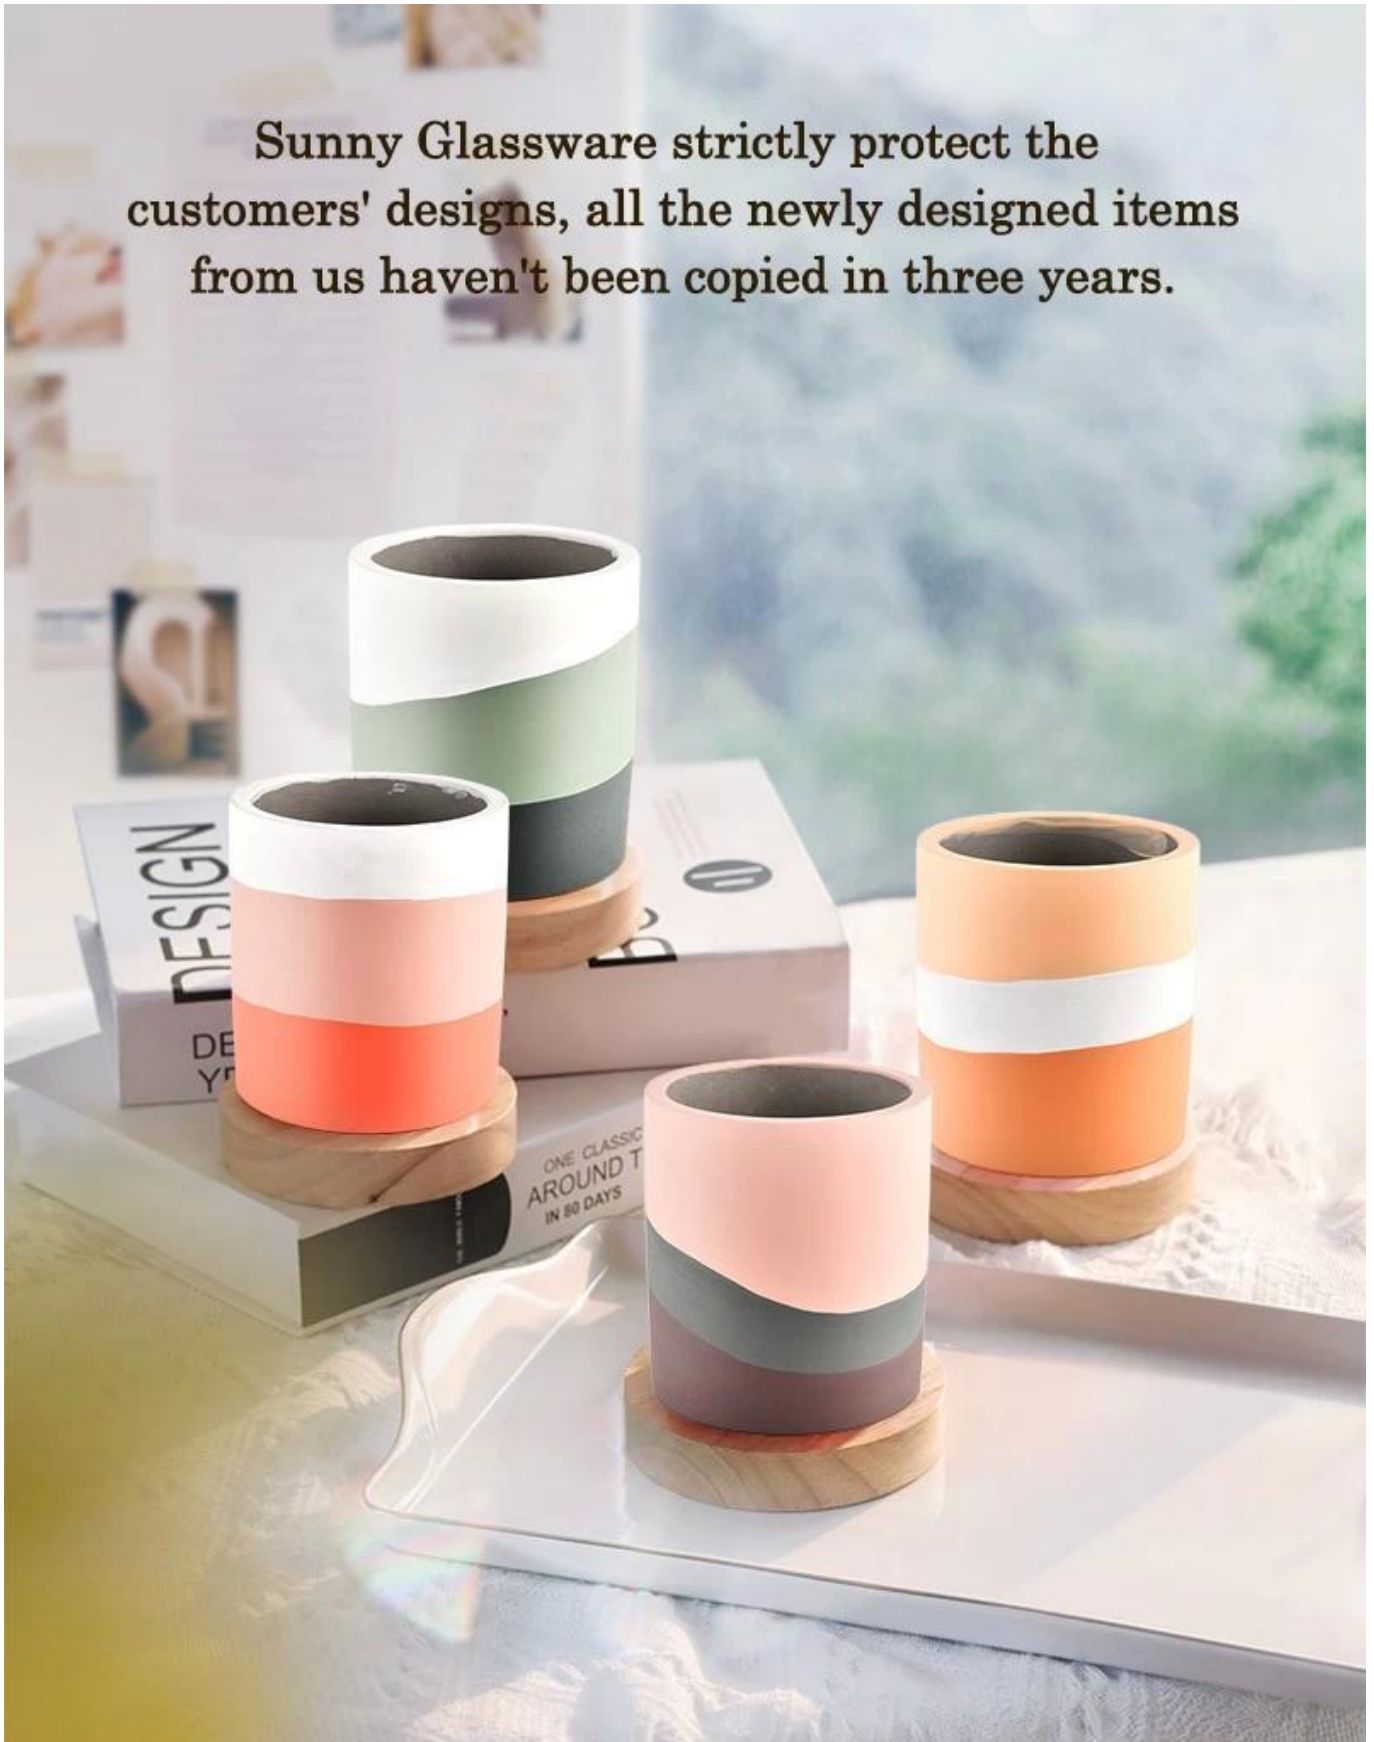

Portavelas de cerámica con motas personalizadas al por mayor

Sunny Glassware strictly protect the customers' designs, all the newly designed items from us haven't been copied in three years.