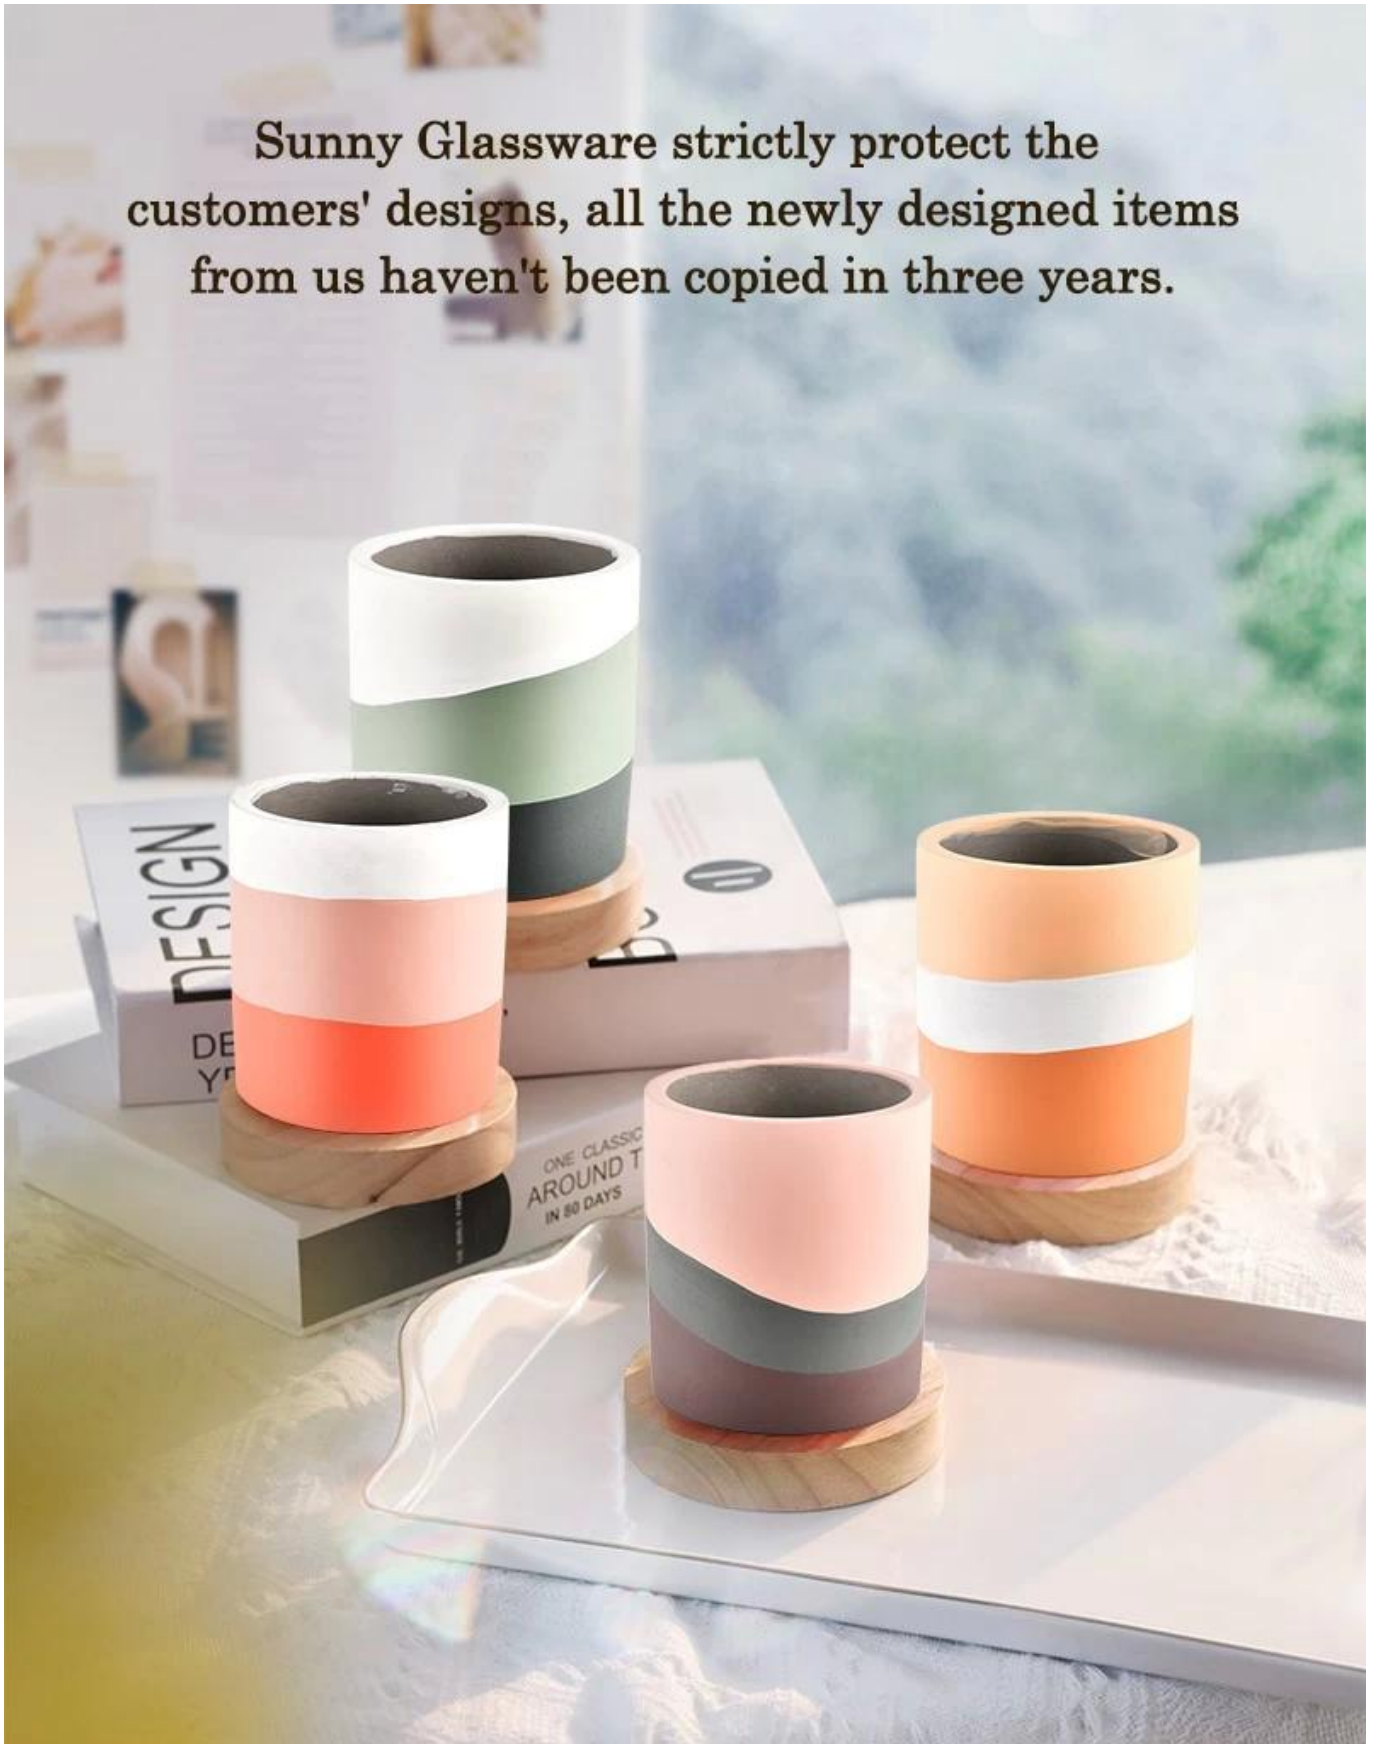

**Concreto Esmerilado Tarro de vela de cerámica para hacer velas**

Sunny Glassware strictly protect the customers' designs, all the newly designed items from us haven't been copied in three years.

## Descripción del Producto

Capacity	460ml
weight	430g

<b>nombre del producto</b>	Concreto Esmerilado <a href="#">Tarro de vela de cerámica</a> para hacer velas
<b>tiempo de muestra</b>	1. 5 días si hay forma y tamaño de vidrio 2. 15 días, si necesita vidrio de nuevas formas y tamaños
<b>Medida</b>	N. ° de artículo: SGSJ21120606 Diámetro superior: 96 mm Diámetro inferior: 96 mm Altura: 105 mm Peso: 430g Capacidad: 460ml