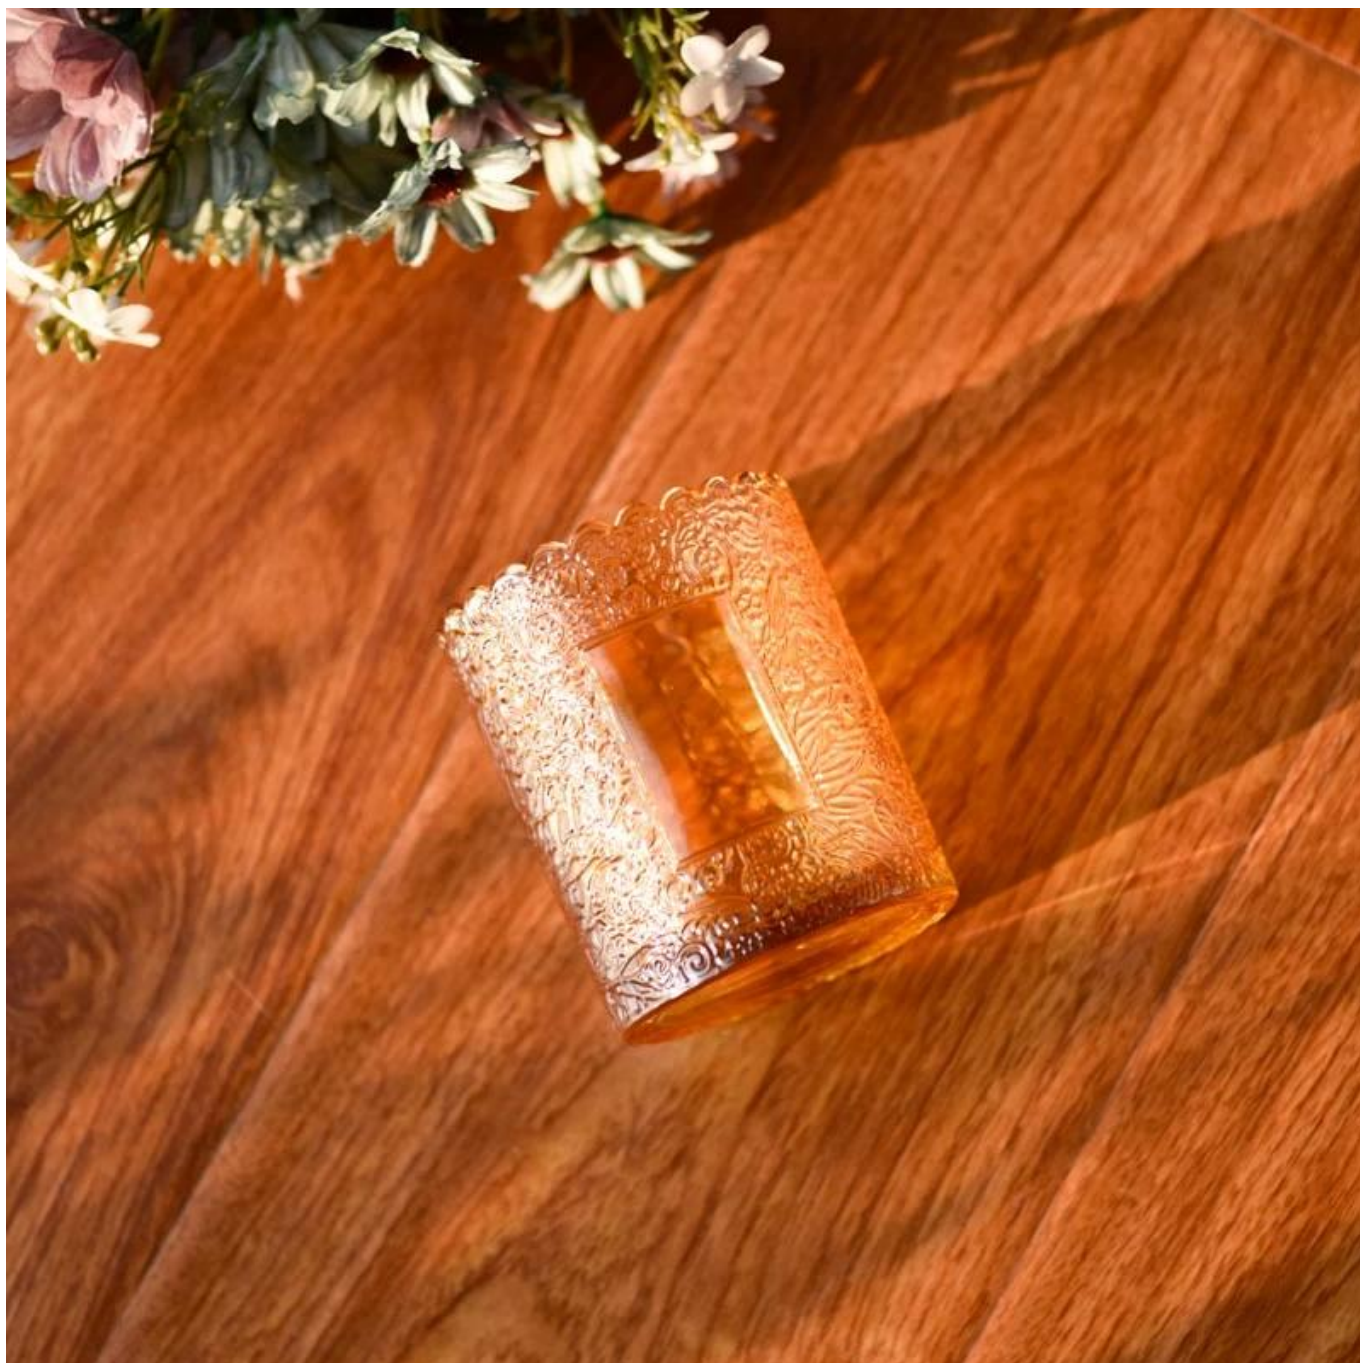

Amplia gama de aplicaciones