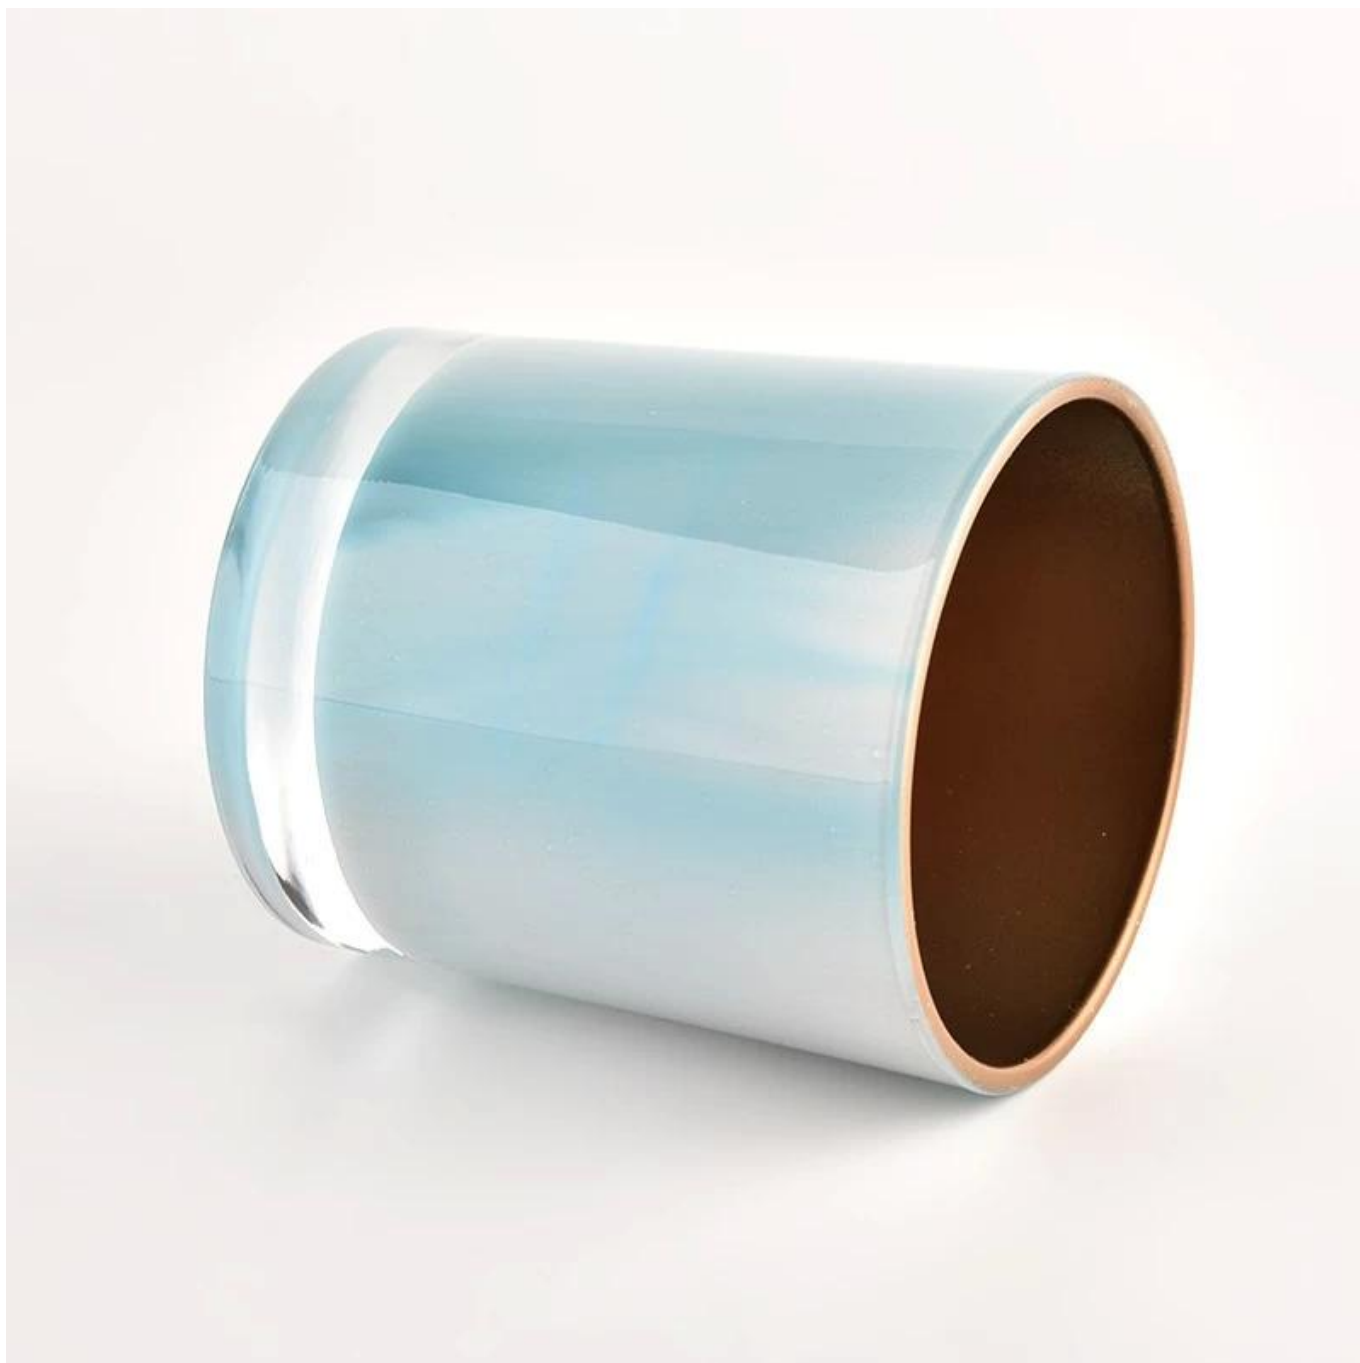

Aerosol decorativo interior de lujo dorado [tarro de vela de cristal](#) decoración de la boda

Por qué elegir [Cristalería soleada](#)

- Máxima dedicación al diseño, nunca compresión de la calidad.
- [Cristalería soleada](#) proteja estrictamente los diseños de los clientes, todos los artículos nuevos diseñados por nosotros no han sido copiados en tres años.

- La calidad del producto es el enfoque principal en [Cristalería soleada](#). [Cristalería soleada](#) una vez demolido 80.000 piezas de recipiente de vidrio con imperfecciones apenas visibles.

Descripción del Producto

nombre del producto	Aerosol decorativo interior de lujo dorado tarro de vela de cristal decoración de la boda
tiempo de muestra	1. 5 días si hay forma y tamaño de vidrio 2. 15 días, si necesita vidrio de nuevas formas y tamaños
Medida	artículom No.:SGHL21121511 Diámetro superior: 80 mm Diámetro inferior: 74 mm Altura: 90 mm Peso: 290g Capacidad: 300ml
Embalaje	Embalaje normal, caja de regalo individual, caja de PVC, caja de ventana, caja de color, caja blanca, etc.
El tiempo de entrega	Dentro de los 35 días posteriores a la confirmación de la muestra y el pedido
Plazo de pago	Depósito del 30% por T/T por adelantado y el saldo contra la copia de B/L
Envío	Por mar, por aire, por expreso y su agente de envío es aceptable
Ocasión de uso	Decoración del hogar, decoración de bodas, favores de boda, mejora de la decoración,

Formas inusuales y estilo simple: perfecto para presentar su estilo en cualquier habitación. Calidad, estilo impresionante y estos [tarro de vela de cristal](#) muy digno de regalo.

Este vaso de vidrio clásico de 10 onzas es una opción fantástica para velas vertidas perfumadas de alta gama. Es muy versátil para usar en el hogar, en un restaurante o en una tienda minorista como vaso, vaso de agua o como jarrón para centros de mesa de bodas.