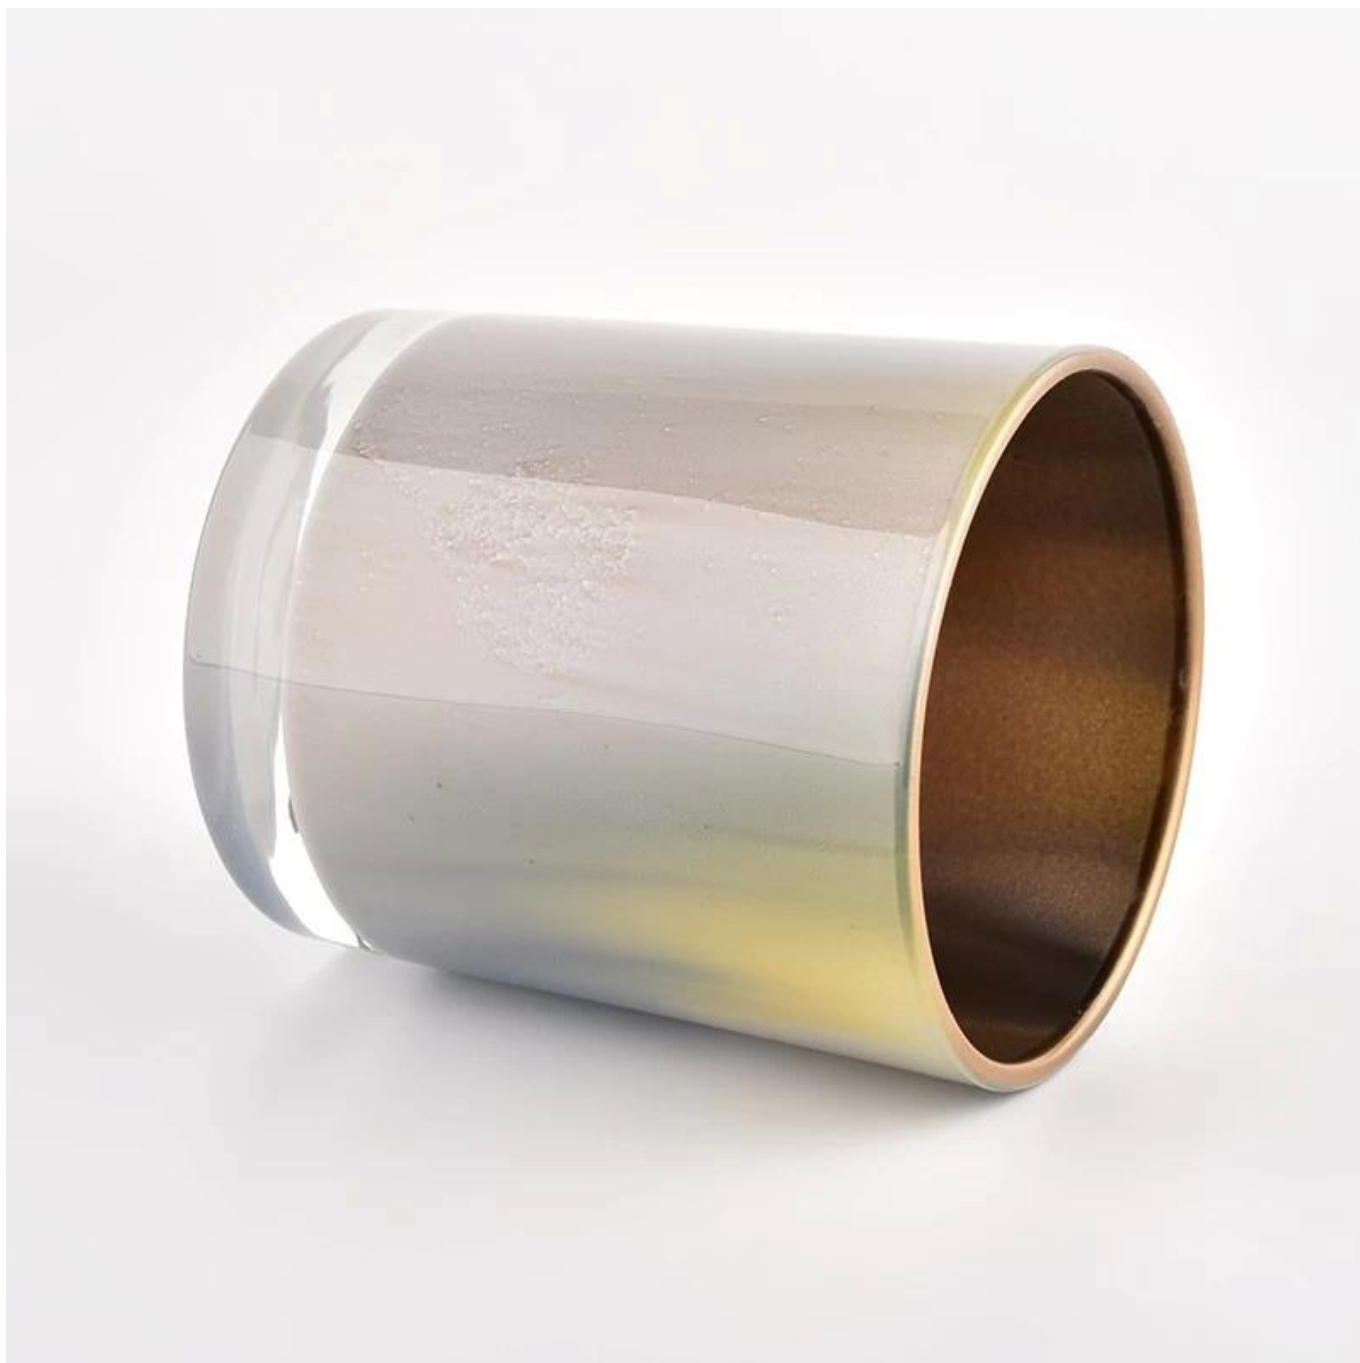

Aerosol interior de lujo dorado [tarro de vela de cristal](#) regalo personalizado

Por qué elegir [Cristalería soleada](#)

- Máxima dedicación al diseño, nunca compresión de la calidad.
- [Cristalería soleada](#) proteja estrictamente los diseños de los clientes, todos los artículos nuevos diseñados por nosotros no han sido copiados en tres años.

- La calidad del producto es el enfoque principal en [Cristalería soleada](#). [Cristalería soleada](#) una vez demolido 80.000 piezas de recipiente de vidrio con imperfecciones apenas visibles.

Descripción del Producto

nombre del producto	Aerosol interior de lujo dorado tarro de vela de cristal regalo personalizado
tiempo de muestra	1. 5 días si hay forma y tamaño de vidrio 2. 15 días, si necesita vidrio de nuevas formas y tamaños
Medida	N. ° de artículo: SGHL21121510 Diámetro superior: 80 mm Diámetro inferior: 74 mm Altura: 90 mm Peso: 290g Capacidad: 300ml
Embalaje	Embalaje normal, caja de regalo individual, caja de PVC, caja de ventana, caja de color, caja blanca, etc.
El tiempo de entrega	Dentro de los 35 días posteriores a la confirmación de la muestra y el pedido
Plazo de pago	Depósito del 30% por T/T por adelantado y el saldo contra la copia de B/L
Envío	Por mar, por aire, por expreso y su agente de envío es aceptable
Ocasión de uso	Decoración del hogar, decoración de bodas, favores de boda, mejora de la decoración,

Formas inusuales y estilo simple: perfecto para presentar su estilo en cualquier habitación. Calidad, estilo impresionante y estos [tarro de vela de cristal](#) muy digno de regalo.

Este vaso de vidrio clásico de 10 onzas es una opción fantástica para velas vertidas perfumadas de alta gama. Es muy versátil para usar en el hogar, en un restaurante o en una tienda minorista como vaso, vaso de agua o como jarrón para centros de mesa de bodas.