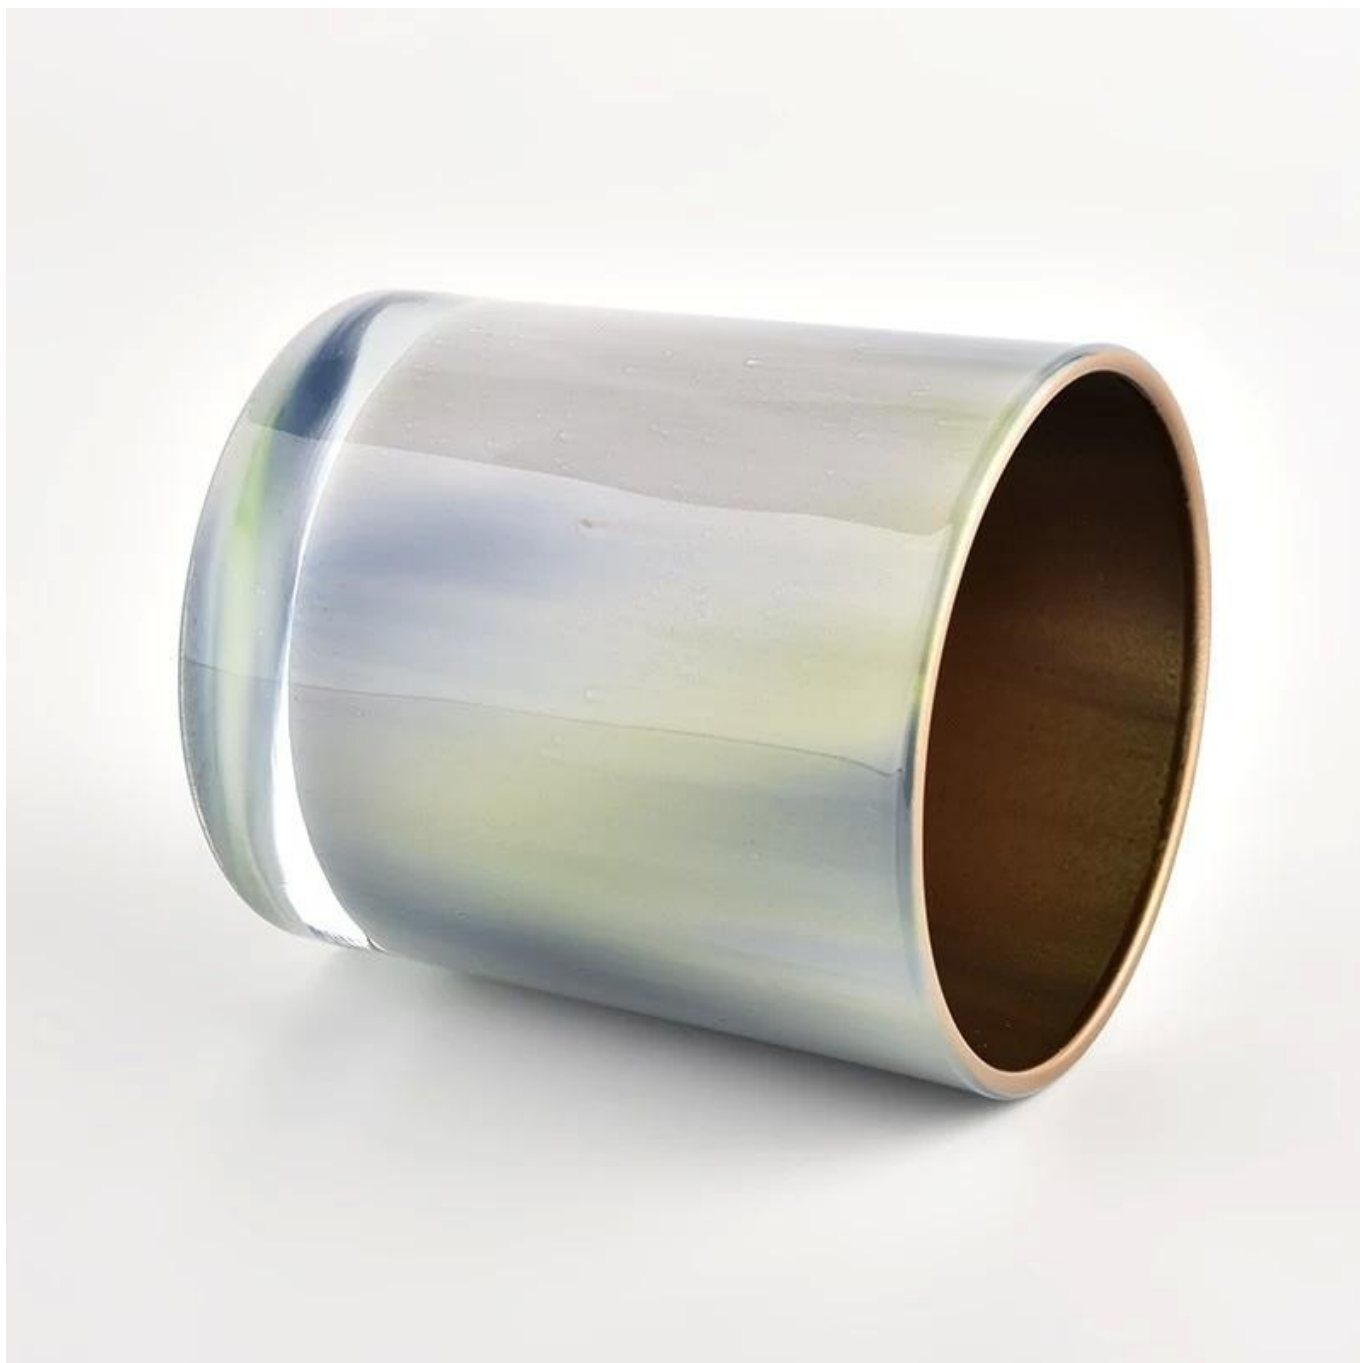

Aerosol interior dorado de nuevo diseño [tarro de vela de cristal](#) para la decoración del hogar

Por qué elegir [Cristalería soleada](#)

- Máxima dedicación al diseño, nunca compresión de la calidad.
- [Cristalería soleada](#) proteja estrictamente los diseños de los clientes, todos los artículos nuevos diseñados por nosotros no han sido copiados en tres años.

- La calidad del producto es el enfoque principal en [Cristalería soleada](#). [Cristalería soleada](#) una vez demolido 80.000 piezas de recipiente de vidrio con imperfecciones apenas visibles.

Descripción del Producto

nombre del producto	Aerosol interior dorado de nuevo diseño tarro de vela de cristal para la decoración del hogar
tiempo de muestra	1. 5 días si hay forma y tamaño de vidrio 2. 15 días, si necesita vidrio de nuevas formas y tamaños
Medida	artículom No.:SGHL21121513 Diámetro superior: 80 mm Diámetro inferior: 74 mm Altura: 90 mm Peso: 290g Capacidad: 300ml
Embalaje	Embalaje normal, caja de regalo individual, caja de PVC, caja de ventana, caja de color, caja blanca, etc.
El tiempo de entrega	Dentro de los 35 días posteriores a la confirmación de la muestra y el pedido
Plazo de pago	Depósito del 30% por T/T por adelantado y el saldo contra la copia de B/L
Envío	Por mar, por aire, por expreso y su agente de envío es aceptable
Ocasión de uso	Decoración del hogar, decoración de bodas, favores de boda, mejora de la decoración,

Formas inusuales y estilo simple: perfecto para presentar su estilo en cualquier habitación. Calidad, estilo impresionante y estos [tarro de vela de cristal](#) muy digno de regalo.

Este vaso de vidrio clásico de 10 onzas es una opción fantástica para velas vertidas perfumadas de alta gama. Es muy versátil para usar en el hogar, en un restaurante o en una tienda minorista como vaso, vaso de agua o como jarrón para centros de mesa de bodas.