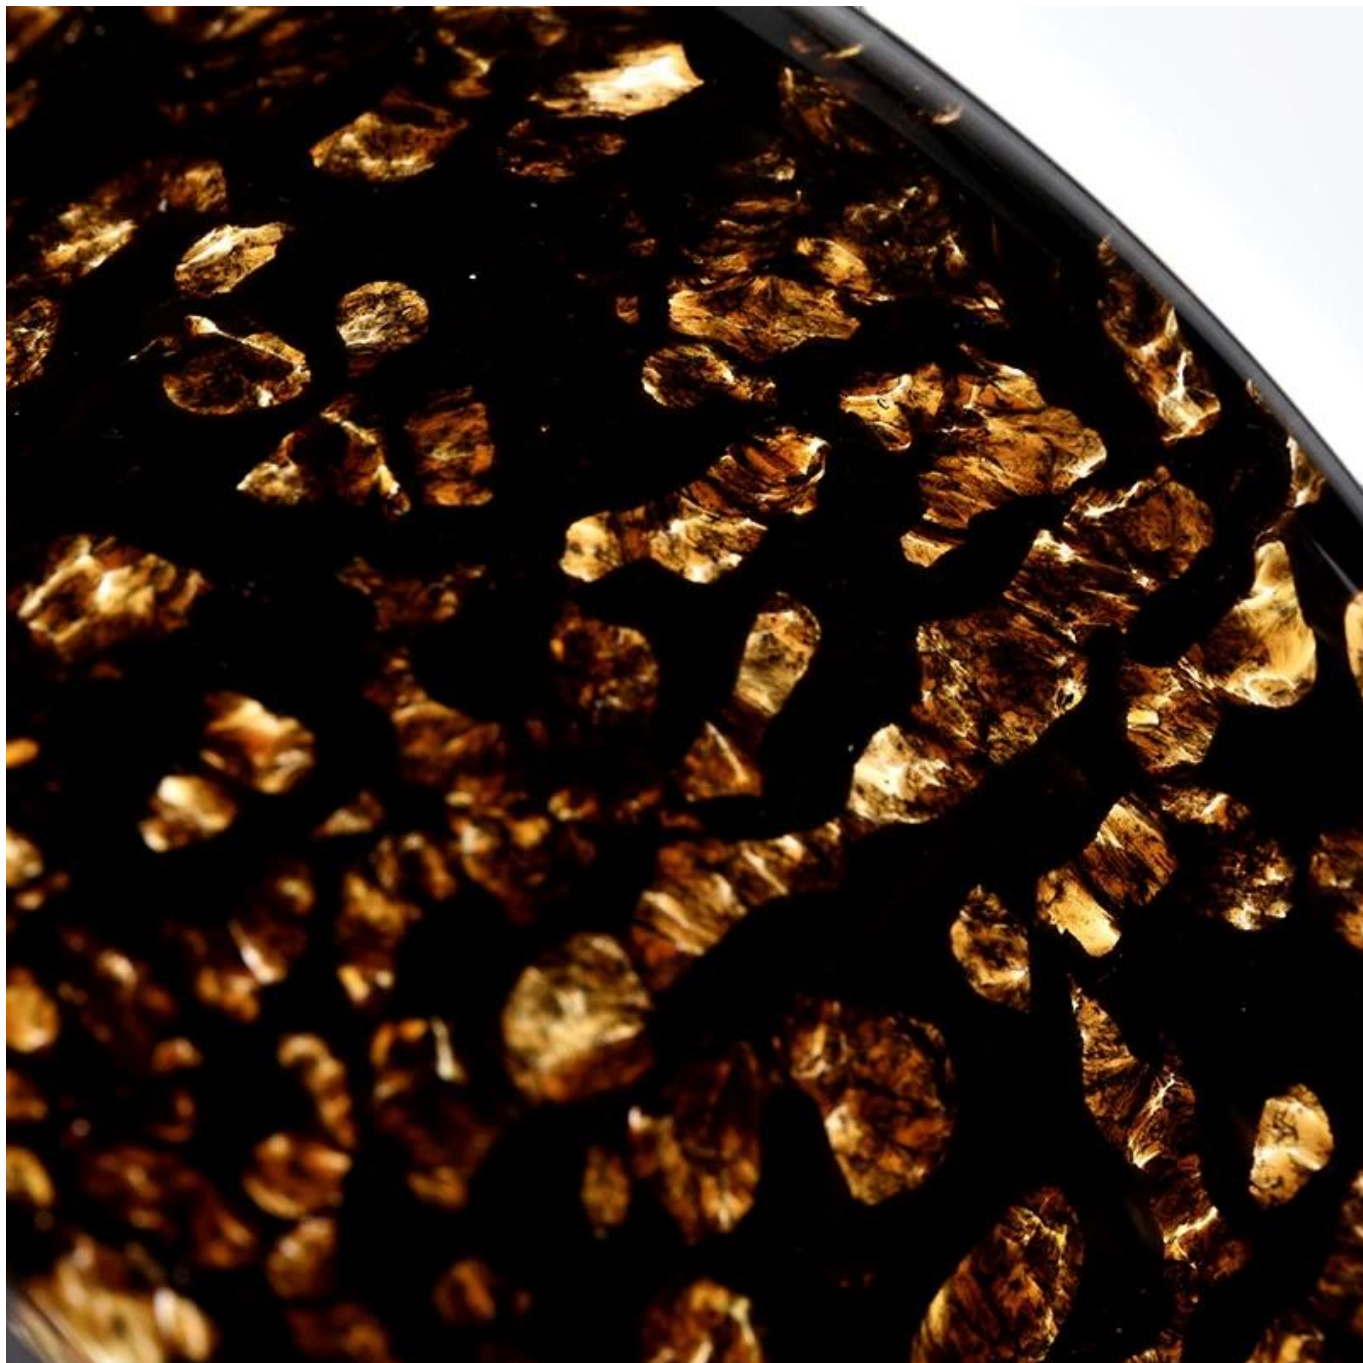

Descripción del Producto

nombre del producto

Cristalería soleada recipientes de vidrio negro de lujo para velas al por mayor

tiempo de muestra	1. 5 días si hay forma y tamaño de vidrio 2. 15 días, si necesita vidrio de nuevas formas y tamaños
Medida	N.º de artículo: SGLYP21101602 Diámetro superior: 80 mm Diámetro inferior: 80 mm Altura: 81 mm Peso: 386g Capacidad: 280ml
Embalaje	Embalaje normal, caja de regalo individual, caja de PVC, caja de ventana, caja de color, caja blanca, etc.
El tiempo de entrega	Dentro de los 35 días posteriores a la confirmación de la muestra y el pedido
Plazo de pago	Depósito del 30% por T/T por adelantado y el saldo contra la copia de B/L
Envío	Por mar, por aire, por expreso y su agente de envío es aceptable
Ocasión de uso	Decoración del hogar, decoración de bodas, favores de boda, mejora de la decoración,